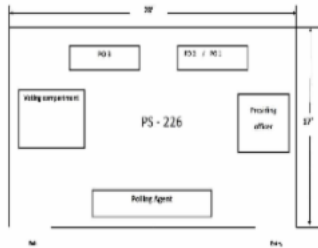

নির্বাচক নিবন্ধন আধিকারিকের স্বাক্ষর

Nazri Naksha

Google Map View

Polling Station Building Front View

Polling Station Front View

Cad View

Key MAP View

বিধানসভা নির্বাচনক্ষেত্রের নং, নাম : 276-দুর্গাপুর পূর্ব
ভাগ নং, নাম : 1-কুলডিহা (গাঙ্গুলী পাড়া,পাল পাড়া)