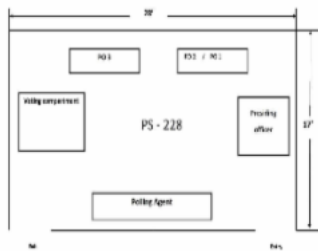

নির্বাচক নিবন্ধন আধিকারিকের স্বাক্ষর

Nazri Naksha

Google Map View

Polling Station Building Front View

Polling Station Front View

Cad View

Key MAP View

1 নাম : আফসনা বিবি স্বামীর নাম: করিম আনসারি বাড়ির নং : n0394 বয়স : 33 লিঙ্গ : মহিলা	ARZ1782861 ফটো উপলব্ধ	2 নাম : করিম আনসারি পিতার নাম: ইউসুফ আনসারি বাড়ির নং : n0394 বয়স : 37 লিঙ্গ : মহিলা	ARZ1782887 ফটো উপলব্ধ	3 নাম : খাইরুন বিবি স্বামীর নাম: ইউসুফ আনসারী বাড়ির নং : n0394 বয়স : 54 লিঙ্গ : মহিলা	ARZ1745207 ফটো উপলব্ধ
4 নাম : রুবি দেবী স্বামীর নাম: লালবাহাদুর চৌহান বাড়ির নং : n0299 বয়স : 40 লিঙ্গ : মহিলা	ARZ1334358 ফটো উপলব্ধ	5 নাম : নিরঞ্জন কোনার পিতার নাম: নিখিলেশ কোনার বাড়ির নং : n0071 বয়স : 31 লিঙ্গ : পুরুষ	ARZ1605369 ফটো উপলব্ধ	6 নাম : সূচিত্রা কোনার পিতার নাম: নিখিলেশ কোনার বাড়ির নং : n0071 বয়স : 36 লিঙ্গ : মহিলা	GST2562411 ফটো উপলব্ধ
7 নাম : সুমনা পাঁজা পিতার নাম: আনন্দ পাঁজা বাড়ির নং : n0071 বয়স : 38 লিঙ্গ : মহিলা	GST2562478 ফটো উপলব্ধ	8 নাম : লতা পাঁজা স্বামীর নাম: আনন্দ পাঁজা বাড়ির নং : n0071 বয়স : 60 লিঙ্গ : মহিলা	WB/37/266/051366 ফটো উপলব্ধ	9 নাম : মীরা মিত্র স্বামীর নাম: সুশীলকুমার মিত্র বাড়ির নং : n0071 বয়স : 71 লিঙ্গ : মহিলা	WB/37/266/051079 ফটো উপলব্ধ
10 নাম : চন্দনা কোণ্ডার স্বামীর নাম: নিখিলেশ কোণ্ডার বাড়ির নং : n0071 বয়স : 53 লিঙ্গ : মহিলা	WB/37/266/051364 ফটো উপলব্ধ	11 নাম : নিখিলেশ কোণ্ডার পিতার নাম: শিশিরবরন কোণ্ডার বাড়ির নং : n0071 বয়স : 63 লিঙ্গ : পুরুষ	WB/37/266/051349 ফটো উপলব্ধ	12 নাম : জাহানারা বিবি মায়ের নাম: মসলিমা বিবি বাড়ির নং : a-5/5 বয়স : 50 লিঙ্গ : মহিলা	ARZ1475177 ফটো উপলব্ধ
13 নাম : মোজাহিদ মোল্লা মায়ের নাম: মসলিমা বিবি বাড়ির নং : A 5/5 বয়স : 29 লিঙ্গ : পুরুষ	ARZ1868397 ফটো উপলব্ধ	14 নাম : মেনকা সরেন পিতার নাম: লখীরাম সরেন বাড়ির নং : n0394 বয়স : 27 লিঙ্গ : মহিলা	ARZ22344463 ফটো উপলব্ধ	15 নাম : গোস্টমনি মাউড(হাঁসদা) স্বামীর নাম: বাবলু মাউড বাড়ির নং : n0365 বয়স : 31 লিঙ্গ : মহিলা	ARZ1974740 ফটো উপলব্ধ
16 নাম : জমিরুন বিবি স্বামীর নাম: সৌভাগ আনসারী বাড়ির নং : n0394 বয়স : 29 লিঙ্গ : মহিলা	ARZ1975028 ফটো উপলব্ধ	17 নাম : কুসুম সরেন পিতার নাম: লখীরাম সরেন বাড়ির নং : n0394 বয়স : 28 লিঙ্গ : মহিলা	ARZ1975036 ফটো উপলব্ধ	18 নাম : নুরজাহান বিবি স্বামীর নাম: মুকশেদ আনসারী বাড়ির নং : n0394 বয়স : 42 লিঙ্গ : মহিলা	ARZ1975044 ফটো উপলব্ধ
19 নাম : সুমিতা মিত্র দাস পিতার নাম: সুশীল কুমার মিত্র বাড়ির নং : n0071 বয়স : 49 লিঙ্গ : মহিলা	GST0088294 ফটো উপলব্ধ	20 নাম : সুলতা দেবী স্বামীর নাম: মিম বাহাদুর বাড়ির নং : ... বয়স : 58 লিঙ্গ : মহিলা	ARZ0815118 ফটো উপলব্ধ	21 নাম : নিরালে মহম্মদ পিতার নাম: মুহম্মদ সরফাদ্দিন বাড়ির নং : এন000 বয়স : 25 লিঙ্গ : পুরুষ	ARZ2401727 ফটো উপলব্ধ
22 নাম : মৌমিতা মেহেরা কোড়া স্বামীর নাম: সোমনাথ কোড়া বাড়ির নং : n0305 বয়স : 43 লিঙ্গ : মহিলা	ARZ1451392 ফটো উপলব্ধ	23 নাম : মসলিমা বিবি স্বামীর নাম: আবুল হোসেন মোল্লা বাড়ির নং : এ5/5 বয়স : 62 লিঙ্গ : মহিলা	GST2416501 ফটো উপলব্ধ	24 নাম : রবিলা বিবি স্বামীর নাম: পঙ্কজ আনসারী বাড়ির নং : n0267 বয়স : 39 লিঙ্গ : মহিলা	ARZ1205459 ফটো উপলব্ধ
25 নাম : মিন সরেন(হাঁসদা) স্বামীর নাম: সোমাই হাঁসদা বাড়ির নং : n0393 বয়স : 30 লিঙ্গ : মহিলা	ARZ1745132 ফটো উপলব্ধ	26 নাম : মহম্মদ সরফাদ্দিন পিতার নাম: মুহম্মদ ইসমাইল বাড়ির নং : n0305 বয়স : 52 লিঙ্গ : পুরুষ	ARZ1604982 ফটো উপলব্ধ	27 নাম : সোমনাথ কোড়া পিতার নাম: বদিয়া কোড়া বাড়ির নং : n0305 বয়স : 44 লিঙ্গ : পুরুষ	GDV2258267 ফটো উপলব্ধ
28 নাম : রাজশ্রী গোপ স্বামীর নাম: সজল গোপ বাড়ির নং : n0354 বয়স : 42 লিঙ্গ : মহিলা	JJL2508166 ফটো উপলব্ধ	29 নাম : মৌসুমী (রায়) সিনহা স্বামীর নাম: সিদ্ধার্থ সিনহা বাড়ির নং : বিপি ৬ বয়স : 46 লিঙ্গ : মহিলা	ARZ1205467 ফটো উপলব্ধ	30 নাম : সোমা আচার্য স্বামীর নাম: সোরাজ আচার্য বাড়ির নং : n0173 বয়স : 58 লিঙ্গ : মহিলা	GST1361864 ফটো উপলব্ধ