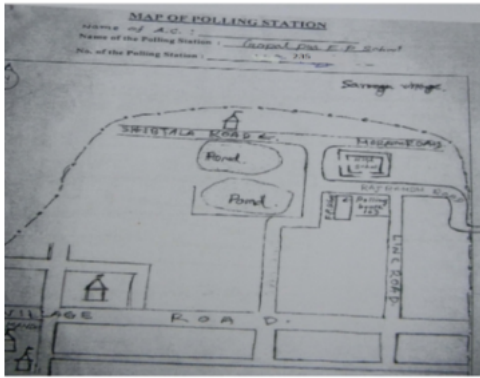

Nazri Naksha