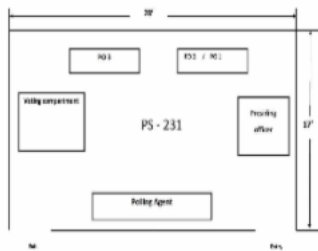

নির্বাচক নিবন্ধন আধিকারিকের স্বাক্ষর

Nazri Naksha

Google Map View

Polling Station Building Front View

Polling Station Front View

Cad View

Key MAP View

1 নাম : পাপিয়া কোনার(দে) স্বামীর নাম: প্রসেনজিৎ দে বাড়ির নং : n0251 বয়স : 33 লিঙ্গ : মহিলা	ARZ1344563 ফটো উপলব্ধ	2 নাম : শ্রাবণী অধিকারী স্বামীর নাম: সুজিত অধিকারী বাড়ির নং : n0146 বয়স : 61 লিঙ্গ : মহিলা	WB/37/266/132508 ফটো উপলব্ধ	3 নাম : সোনালী অধিকারী স্বামীর নাম: নীলু অধিকারী বাড়ির নং : n0107 বয়স : 28 লিঙ্গ : মহিলা	ARZ1975879 ফটো উপলব্ধ
4 নাম : সুকুমার অধিকারী পিতার নাম: তাপস অধিকারী বাড়ির নং : n0106 বয়স : 30 লিঙ্গ : পুরুষ	ARZ1976042 ফটো উপলব্ধ	5 নাম : সরোজ অধিকারী পিতার নাম: মৃত্যঞ্জয় অধিকারী বাড়ির নং : n0146 বয়স : 73 লিঙ্গ : পুরুষ	WB/37/266/132395 ফটো উপলব্ধ	6 নাম : বন্দনা অধিকারী স্বামীর নাম: অজিত অধিকারী বাড়ির নং : n0109 বয়স : 58 লিঙ্গ : মহিলা	WB/37/266/132237 ফটো উপলব্ধ
7 নাম : অজিত অধিকারী পিতার নাম: ধর্মদাস অধিকারী বাড়ির নং : n0109 বয়স : 61 লিঙ্গ : পুরুষ	WB/37/266/132771 ফটো উপলব্ধ	8 নাম : সুশান্ত অধিকারী পিতার নাম: তপন অধিকারী বাড়ির নং : n0109 বয়স : 33 লিঙ্গ : পুরুষ	ARZ1606490 ফটো উপলব্ধ	9 নাম : জয়দেব অধিকারী পিতার নাম: তপন অধিকারী বাড়ির নং : n0109 বয়স : 35 লিঙ্গ : পুরুষ	ARZ1606813 ফটো উপলব্ধ
10 নাম : বন্দনা অধিকারী স্বামীর নাম: সমীর অধিকারী বাড়ির নং : n0109 বয়স : 36 লিঙ্গ : মহিলা	ARZ1077965 ফটো উপলব্ধ	11 নাম : সমীর অধিকারী পিতার নাম: তপন অধিকারী বাড়ির নং : n0109 বয়স : 43 লিঙ্গ : পুরুষ	ARZ0826610 ফটো উপলব্ধ	12 নাম : তৃষ্ণা অধিকারী স্বামীর নাম: বুধন অধিকারী বাড়ির নং : n0108 বয়স : 39 লিঙ্গ : মহিলা	GST2355923 ফটো উপলব্ধ
13 নাম : আরতী অধিকারী স্বামীর নাম: আনন্দ অধিকারী বাড়ির নং : n0108 বয়স : 51 লিঙ্গ : মহিলা	WB/37/266/132147 ফটো উপলব্ধ	14 নাম : আনন্দ অধিকারী পিতার নাম: অনিল অধিকারী বাড়ির নং : n0108 বয়স : 56 লিঙ্গ : পুরুষ	WB/37/266/132210 ফটো উপলব্ধ	15 নাম : গীতা অধিকারী স্বামীর নাম: অনিল অধিকারী বাড়ির নং : n0108 বয়স : 80 লিঙ্গ : মহিলা	WB/37/266/132233 ফটো উপলব্ধ
16 নাম : সাধনা অধিকারী স্বামীর নাম: স্বপন অধিকারী বাড়ির নং : n0107 বয়স : 46 লিঙ্গ : মহিলা	GST1372630 ফটো উপলব্ধ	17 নাম : স্বপন অধিকারী পিতার নাম: মদন অধিকারী বাড়ির নং : n0107 বয়স : 53 লিঙ্গ : পুরুষ	WB/37/266/132209 ফটো উপলব্ধ	18 নাম : নমিতা অধিকারী স্বামীর নাম: দিলীপ অধিকারী বাড়ির নং : n0107 বয়স : 55 লিঙ্গ : মহিলা	WB/37/266/132242 ফটো উপলব্ধ
19 নাম : নীলু অধিকারী পিতার নাম: শৈলেন অধিকারী বাড়ির নং : n0107 বয়স : 36 লিঙ্গ : পুরুষ	GST2570448 ফটো উপলব্ধ	20 নাম : বিধান অধিকারী পিতার নাম: শৈলেন অধিকারী বাড়ির নং : n0107 বয়স : 40 লিঙ্গ : পুরুষ	GST2151496 ফটো উপলব্ধ	21 নাম : যমুনা অধিকারী স্বামীর নাম: অনুপ অধিকারী বাড়ির নং : n0107 বয়স : 37 লিঙ্গ : মহিলা	ARZ1206291 ফটো উপলব্ধ
22 নাম : অনুপ অধিকারী পিতার নাম: শৈলেন অধিকারী বাড়ির নং : n0107 বয়স : 41 লিঙ্গ : পুরুষ	GST2085108 ফটো উপলব্ধ	23 নাম : বেলা অধিকারী স্বামীর নাম: শৈলেন অধিকারী বাড়ির নং : n0107 বয়স : 62 লিঙ্গ : মহিলা	WB/37/266/132746 ফটো উপলব্ধ	24 নাম : মায়্যা অধিকারী স্বামীর নাম: মদন অধিকারী বাড়ির নং : n0107 বয়স : 86 লিঙ্গ : মহিলা	WB/37/266/132238 ফটো উপলব্ধ
25 নাম : কৈলাশ অধিকারী পিতার নাম: তাপস অধিকারী বাড়ির নং : n0106 বয়স : 33 লিঙ্গ : পুরুষ	ARZ1606920 ফটো উপলব্ধ	26 নাম : চিন্তা অধিকারী স্বামীর নাম: তাপস অধিকারী বাড়ির নং : n0106 বয়স : 55 লিঙ্গ : মহিলা	WB/37/266/132342 ফটো উপলব্ধ	27 নাম : বুধন অধিকারী পিতার নাম: অনিল অধিকারী বাড়ির নং : n0108 বয়স : 51 লিঙ্গ : পুরুষ	ARZ2536498 ফটো উপলব্ধ
28 নাম : আকাশ অধিকারী পিতার নাম: চিন্তা অধিকারী বাড়ির নং : এন106 বয়স : 28 লিঙ্গ : পুরুষ	ARZ2682698 ফটো উপলব্ধ	29 নাম : কৌস্তভ বটব্যাল পিতার নাম: জগন্নাথ বটব্যাল বাড়ির নং : না বয়স : 21 লিঙ্গ : পুরুষ	ARZ2815611 ফটো উপলব্ধ	30 নাম : বাচ্চু অধিকারী পিতার নাম: দিলীপ অধিকারী বাড়ির নং : N0107 বয়স : 26 লিঙ্গ : পুরুষ	ARZ2345098 ফটো উপলব্ধ