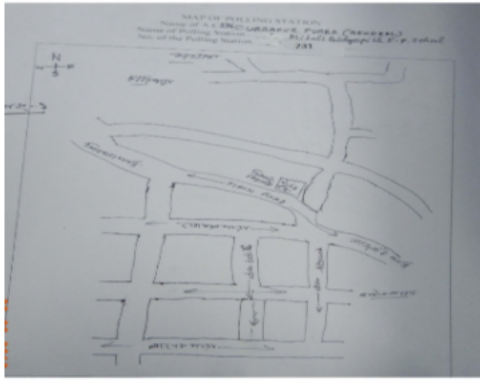

Nazri Naksha