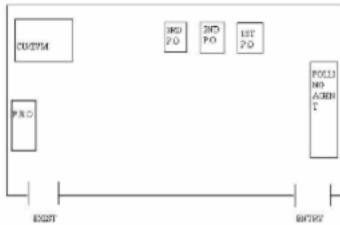

নির্বাচক নিবন্ধন আধিকারিকের স্বাক্ষর

Nazri Naksha

Google Map View

Polling Station Building Front View

Polling Station Front View

Cad View

Key MAP View

বিধানসভা নির্বাচনক্ষেত্রের নং, নাম : 276-দুর্গাপুর পূর্ব  
ভাগ নং, নাম : 1-গোপালপুর (সিং পাড়া, মিশ্র পাড়া)