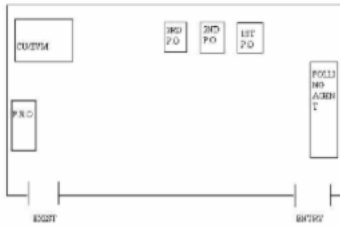

নির্বাচক নিবন্ধন আধিকারিকের স্বাক্ষর

Nazri Naksha

Google Map View

Polling Station Building Front View

Polling Station Front View

Cad View

Key MAP View

বিধানসভা নির্বাচনক্ষেত্রের নং, নাম : 276-দুর্গাপুর পূর্ব  
ভাগ নং, নাম : 1-গোপালপুর (কুমোর পাড়া, বাগদী পাড়া ও মাল পাড়া)