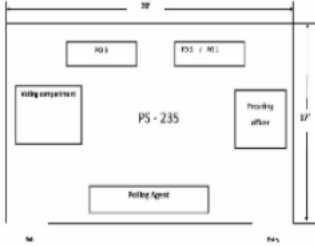

নির্বাচক তালিকা 2026 S25 পশ্চিমবঙ্গ

| | | | | | |
|---|---------------------------|---|-------|--------------|------|
| বিধানসভা নির্বাচনক্ষেত্রের নং, নাম ও সংরক্ষণের স্থিতি : 276 - দুর্গাপুর পূর্ব (সাধারণ) | | অংশ নং : 239 | | | |
| বিধানসভা নির্বাচনক্ষেত্রটি যে লোকসভা নির্বাচনক্ষেত্রের / ক্ষেত্রসমূহের অন্তর্ভুক্ত তার নং, নাম ও সংরক্ষণ স্থিতি : 39 - বর্ধমান - দুর্গাপুর (সাধারণ) | | | | | |
| 1. সংশোধনের পূর্ণ বিবরণ | | | | | |
| সংশোধনের বৎসর : | 2026 | নির্বাচক তালিকার পরিচিতি : বিশেষ নিবিড় সংশোধনী ২০২৬-এর চূড়ান্ত ভোটার তালিকা | | | |
| ভিত্তি তারিখ : | 01-01-2026 | | | | |
| সংশোধনের প্রকৃতি : | বিশেষ নিবিড় সংশোধনী 2026 | | | | |
| প্রকাশনার তারিখ : | 28-02-2026 | | | | |
| 2. অংশ ও নির্বাচনী এলাকার পূর্ণ বিবরণ : | | | | | |
| অংশের ভাগ নং ও নাম : | | | | | |
| 1-গোপালপুর (চ্যাটাজী,ব্যানাজী পাড়া) | | প্রধান শহর/গ্রাম : গোপালপুর ওয়ার্ড : থানা : কাঁকসা গ্রাম পঞ্চায়েত : গোপালপুর ব্লক : কাঁকসা মহকুমা : দুর্গাপুর জেলা : পশ্চিম বর্ধমান পিন : 713212 | | | |
| 2-গোপালপুর (গড়াই পাড়া , ধোবা পাড়া) | | | | | |
| 3-গোপালপুর (মাল,বেনে পাড়া) | | | | | |
| 4-গোপালপুর (কেশ,বাউরী পাড়া) | | | | | |
| 3. ভোট গ্রহন কেন্দ্রের পূর্ণ বিবরণ : | | | | | |
| ভোট গ্রহন কেন্দ্রের নং, নাম : | | ভোট গ্রহন কেন্দ্রের শ্রেণী : | | গ্রামীণ | |
| 239 - গোপালপুর এফ,পি,স্কুল | | এই অংশে সহায়ক ভোটগ্রহন কেন্দ্রের সংখ্যা : | | 0 | |
| ভোট গ্রহন কেন্দ্রের ঠিকানা : | | | | | |
| গোপালপুর এফ,পি,স্কুল, রুম-1, গোপালপুর | | | | | |
| 4. নির্বাচকের সংখ্যা : | | | | | |
| প্রথম ক্রমিক নং | শেষ ক্রমিক নং | মোট সংখ্যা | | | |
| | | পুরুষ | মহিলা | তৃতীয় লিঙ্গ | মোট |
| 1 | 1168 | 567 | 590 | 0 | 1157 |

নির্বাচক নিবন্ধন আধিকারিকের স্বাক্ষর

Nazri Naksha

Google Map View

Polling Station Building Front View

Polling Station Front View

Cad View

Key MAP View

বিধানসভা নির্বাচনক্ষেত্রের নং, নাম : 276-দুর্গাপুর পূর্ব
ভাগ নং, নাম : 1-গোপালপুর (চ্যাটাজী, ব্যানাজী পাড়া)