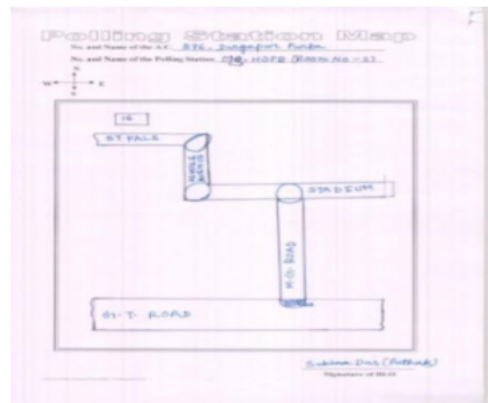

নির্বাচক নিবন্ধন আধিকারিকের স্বাক্ষর

Nazri Naksha

Google Map View

Polling Station Building Front View

Polling Station Front View

Cad View

Key MAP View

1	ARZ2471183	নাম : রাম রঞ্জন মন্ডল পিতার নাম: কালীপদ মন্ডল বাড়ির নং : n0081 বয়স : 83 লিঙ্গ : পুরুষ	ফটো উপলব্ধ	2	ARZ2471191	নাম : শিবদাস মন্ডল পিতার নাম: শিবদাস মন্ডল বাড়ির নং : n0081 বয়স : 54 লিঙ্গ : পুরুষ	ফটো উপলব্ধ	3	ARZ2471175	নাম : উমাদাস মন্ডল পিতার নাম: রাম রঞ্জন মন্ডল বাড়ির নং : n0081 বয়স : 52 লিঙ্গ : পুরুষ	ফটো উপলব্ধ
4	ARZ2449635	নাম : জয়ীতা বটব্যাল পিতার নাম: বিজয় কুমার বটব্যাল বাড়ির নং : বয়স : 25 লিঙ্গ : মহিলা	ফটো উপলব্ধ	5	DVM2895795	নাম : তুফান চন্দ্র পিতার নাম: পদ্মেশ্বর রায় বাড়ির নং : 1/1 বয়স : 40 লিঙ্গ : পুরুষ	ফটো উপলব্ধ	6	WB/37/264/279471	নাম : চন্দ্রাবতী দেবী স্বামীর নাম: পদ্মেশ্বর রায় বাড়ির নং : 1/1 বয়স : 67 লিঙ্গ : মহিলা	ফটো উপলব্ধ
7	WB/37/264/279472	নাম : পরমেশ্বর রায় পিতার নাম: ইলিয়াস বাড়ির নং : 1/1 বয়স : 75 লিঙ্গ : পুরুষ	ফটো উপলব্ধ	8	DVM1443076	নাম : সৌরেন মজুমদার পিতার নাম: রবীন্দ্র নাথ মজুমদার বাড়ির নং : 1/2 বয়স : 50 লিঙ্গ : পুরুষ	ফটো উপলব্ধ	9	LJK3078672	নাম : রুস্পা মজুমদার স্বামীর নাম: সৌরেন মজুমদার বাড়ির নং : 1/2 বয়স : 49 লিঙ্গ : মহিলা	ফটো উপলব্ধ
10	ARZ2634020	নাম : অঙ্গনা মজুমদার পিতার নাম: সৌরেন মজুমদার বাড়ির নং : 1/2 বয়স : 23 লিঙ্গ : মহিলা	ফটো উপলব্ধ	11	DVM2164408	নাম : স্বামী চক্রবর্তী পিতার নাম: সুধনা চক্রবর্তী বাড়ির নং : 1/3 বয়স : 60 লিঙ্গ : মহিলা	ফটো উপলব্ধ	12	WB/37/264/297375	নাম : শ্রীদাম চন্দ্র মণ্ডল পিতার নাম: হীরালাল মণ্ডল বাড়ির নং : 1-4 বয়স : 71 লিঙ্গ : পুরুষ	ফটো উপলব্ধ
13	WB/37/264/297119	নাম : মমতা মণ্ডল স্বামীর নাম: শ্রীদাম চন্দ্র মণ্ডল বাড়ির নং : 1-4 বয়স : 59 লিঙ্গ : মহিলা	ফটো উপলব্ধ	14	DVM2638930	নাম : শিপ্রা মন্ডল পিতার নাম: শ্রীদামচন্দ্র মন্ডল বাড়ির নং : 1/4 বয়স : 38 লিঙ্গ : মহিলা	ফটো উপলব্ধ	15	ARZ1260991	নাম : শৌভিক মন্ডল পিতার নাম: শ্রীদাম চন্দ্র মন্ডল বাড়ির নং : 1/4 বয়স : 36 লিঙ্গ : পুরুষ	ফটো উপলব্ধ
16	ARZ1412840	নাম : অপর্ণা সাধু পিতার নাম: আনন্দময় সাধু বাড়ির নং : 1/4 বয়স : 36 লিঙ্গ : মহিলা	ফটো উপলব্ধ	17	DVM1514850	নাম : শিবেন্দু শঙ্কর মন্ডল পিতার নাম: মোহন লাল মন্ডল বাড়ির নং : 1/5 বয়স : 55 লিঙ্গ : পুরুষ	ফটো উপলব্ধ	18	DVM2232197	নাম : অনিন্দিতা মন্ডল (সেন) স্বামীর নাম: শিবেন্দু শংকর মন্ডল বাড়ির নং : 1/5 বয়স : 44 লিঙ্গ : মহিলা	ফটো উপলব্ধ
19	ARZ2559581	নাম : চয়ন রায় পিতার নাম: জিতেন্দ্র রায় বাড়ির নং : 1/6 বয়স : 60 লিঙ্গ : পুরুষ	ফটো উপলব্ধ	20	DVM2772481	নাম : মৌসুমী রায় স্বামীর নাম: চয়ন রায় বাড়ির নং : 1/6 বয়স : 49 লিঙ্গ : মহিলা	ফটো উপলব্ধ	21	ARZ2272201	নাম : রাজসী রায় পিতার নাম: চয়ন রায় বাড়ির নং : 1/6 বয়স : 27 লিঙ্গ : মহিলা	ফটো উপলব্ধ
22	WB/37/264/351637	নাম : সুবল চন্দ্র উপাধ্যায় পিতার নাম: ফনীভূষণ উপাধ্যায় বাড়ির নং : 1/7 বয়স : 79 লিঙ্গ : পুরুষ	ফটো উপলব্ধ	23	WB/37/264/351629	নাম : দীপা উপাধ্যায় স্বামীর নাম: সুবল উপাধ্যায় বাড়ির নং : 1/7 বয়স : 69 লিঙ্গ : মহিলা	ফটো উপলব্ধ	24	WB/37/264/351446	নাম : সৈকত উপাধ্যায় পিতার নাম: সুবল উপাধ্যায় বাড়ির নং : 1/7 বয়স : 50 লিঙ্গ : পুরুষ	ফটো উপলব্ধ
25	WB/37/264/279765	নাম : বাঘাস্বর মাজি পিতার নাম: দিগম্বর মাজি বাড়ির নং : 1/8 বয়স : 71 লিঙ্গ : পুরুষ	ফটো উপলব্ধ	26	ARZ2489490	নাম : অর্চনা মাজী স্বামীর নাম: বাগাস্বর মাজী বাড়ির নং : 1/8 বয়স : 57 লিঙ্গ : মহিলা	ফটো উপলব্ধ	27	DVM2631893	নাম : শান্তনু মাজী পিতার নাম: বাগাস্বর মাজী বাড়ির নং : 1/8 বয়স : 40 লিঙ্গ : পুরুষ	ফটো উপলব্ধ
28	DVM2945152	নাম : অতনু মাজী পিতার নাম: বাগাস্বর মাজী বাড়ির নং : 1/8 বয়স : 36 লিঙ্গ : পুরুষ	ফটো উপলব্ধ	29	ANG1240829	নাম : রিস্পা পাল মাজী স্বামীর নাম: শান্তনু মাজী বাড়ির নং : 1/8 বয়স : 33 লিঙ্গ : মহিলা	ফটো উপলব্ধ	30	WB/37/264/351754	নাম : রঞ্জিত চৌধুরী পিতার নাম: সুধীর চৌধুরী বাড়ির নং : 1/9 বয়স : 84 লিঙ্গ : পুরুষ	ফটো উপলব্ধ