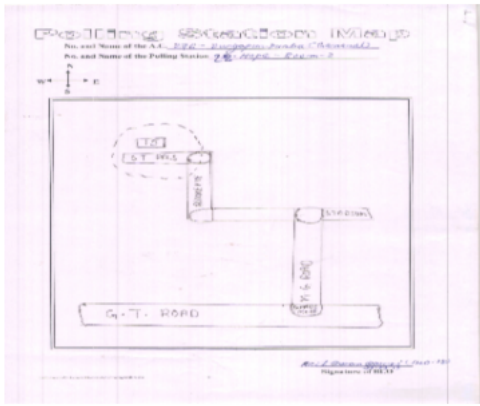

Nazri Naksha