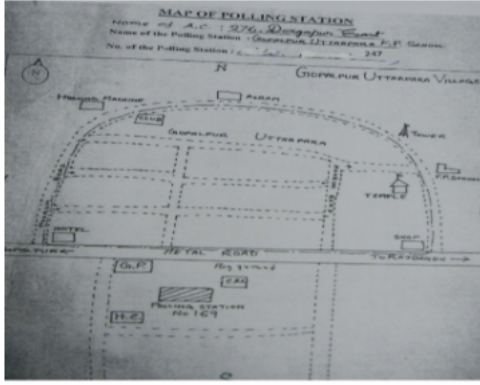

Nazri Naksha