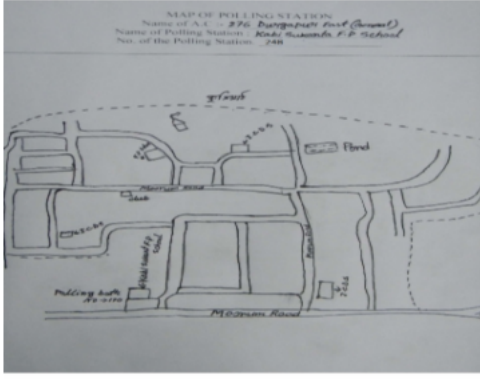

Nazri Naksha