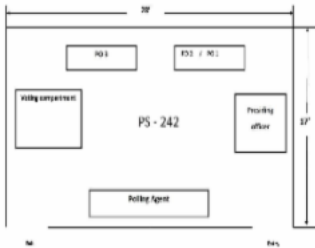

নির্বাচক নিবন্ধন আধিকারিকের স্বাক্ষর

Nazri Naksha

Google Map View

Polling Station Building Front View

Polling Station Front View

Cad View

Key MAP View

1 নাম : রোমিলা চন্ডু খোকচোম পিতার নাম: খোকচোম মুহিন্দ্রো বাড়ির নং : ৩এ বয়স : 32 লিঙ্গ : মহিলা	KPM0339614 ফটো উপলব্ধ	2 নাম : টিটু বিষয়ী অন্যান্য: সাসমীতা বিসোই বাড়ির নং : 3ডী ব্লক 54 বয়স : 51 লিঙ্গ : পুরুষ	WEP2296820 ফটো উপলব্ধ	3 নাম : মুনমুন কুণ্ডু স্বামীর নাম: প্রসুন কুমার কুণ্ডু বাড়ির নং : ফ্ল্যাট নং 3এ, ব্লক 29 বয়স : 39 লিঙ্গ : মহিলা	SSA1604792 ফটো উপলব্ধ
4 নাম : অল্লেন জেমস হার্পর পিতার নাম: ক . জ . হর্পের বাড়ির নং : না বয়স : 63 লিঙ্গ : পুরুষ	FND2431955 ফটো উপলব্ধ	5 নাম : মেঘনাথ মহন্ত পিতার নাম: বামাপদ মহন্ত বাড়ির নং : 8৯ ৩ডি বয়স : 50 লিঙ্গ : পুরুষ	MKF0048611 ফটো উপলব্ধ	6 নাম : উষা দেবী স্বামীর নাম: লালবাবু সিং বাড়ির নং : নং ০০ বয়স : 42 লিঙ্গ : মহিলা	TJJ0067348 ফটো উপলব্ধ
7 নাম : অন্তরা নাগ ব্যানার্জী স্বামীর নাম: প্রমোয় নাগ বাড়ির নং : ব্লক ৬০ ১ডি বয়স : 33 লিঙ্গ : মহিলা	NFN1483288 ফটো উপলব্ধ	8 নাম : শ্যামলী পাল স্বামীর নাম: সঞ্জয় পাল বাড়ির নং : ব্লক নং ১ ফ্ল্যাট নং ৩সি বয়স : 41 লিঙ্গ : মহিলা	RKF0819482 ফটো উপলব্ধ	9 নাম : বন্দনা মুখার্জি স্বামীর নাম: বিদ্যুৎ মুখার্জি বাড়ির নং : ই41 অমৃতাত্রিন ভিউ বয়স : 53 লিঙ্গ : মহিলা	BZQ9566050 ফটো উপলব্ধ
10 নাম : দীপালি সিকদার স্বামীর নাম: নুপেন্দ্র নাথ সিকদার বাড়ির নং : ব্লক নং-53,8/এ,8ঠ ফ্লোর বয়স : 58 লিঙ্গ : মহিলা	GPV9217225 ফটো উপলব্ধ	11 নাম : অর্ক রায় গুপ্ত অন্যান্য: স্নেহা রায় গুপ্ত বাড়ির নং : ফ্ল্যাট নং - 4আই বয়স : 37 লিঙ্গ : পুরুষ	KJY3146289 ফটো উপলব্ধ	12 নাম : প্রেমবতি বালিকী স্বামীর নাম: হরিচরন বালিকী বাড়ির নং : বামুনারা বেনুবন বয়স : 54 লিঙ্গ : মহিলা	WEP2322196 ফটো উপলব্ধ
13 নাম : ছবি আঁকুড়ে স্বামীর নাম: গৌতম আঁকুড়ে বাড়ির নং : বামুনারা বেনুবন বয়স : 41 লিঙ্গ : মহিলা	GST2241974 ফটো উপলব্ধ	14 নাম : শিউলি আলি স্বামীর নাম: মনসুর আলি বাড়ির নং : B-59/B,F-11 বয়স : 50 লিঙ্গ : মহিলা	BCQ0104695 ফটো উপলব্ধ	15 নাম : নাওরেম আশালতা দেবী স্বামীর নাম: বিশুজিৎ সল্লিগ্রহী বাড়ির নং : ৩এ ব্লক-১৭ বয়স : 39 লিঙ্গ : মহিলা	ARZ2450815 ফটো উপলব্ধ
16 নাম : মনি কুণ্ডু পিতার নাম: অক্ষয় কুণ্ডু বাড়ির নং : ব্লক ৫১ ১বি বয়স : 83 লিঙ্গ : মহিলা	ARZ2699585 ফটো উপলব্ধ	17 নাম : প্রসুন কুমার কুণ্ডু পিতার নাম: প্রতুল কুমার কুণ্ডু বাড়ির নং : ফ্ল্যাট নং 3এ, ব্লক 29 বয়স : 47 লিঙ্গ : পুরুষ	CRZ2953073 ফটো উপলব্ধ	18 নাম : বন্দনা কুণ্ডু স্বামীর নাম: লেট প্রতুল কুমার কুণ্ডু বাড়ির নং : ফ্ল্যাট নং 3এ, ব্লক 29 বয়স : 67 লিঙ্গ : মহিলা	ARZ2769388 ফটো উপলব্ধ
19 নাম : কৌশিক চন্দ্র কর পিতার নাম: তপন কর বাড়ির নং : 488-CEN বয়স : 30 লিঙ্গ : পুরুষ	ARZ1749662 ফটো উপলব্ধ	20 নাম : অক্ষয় কর পিতার নাম: গৌতম কর বাড়ির নং : বামুনারা বয়স : 21 লিঙ্গ : পুরুষ	ARZ2822658 ফটো উপলব্ধ	21 নাম : নারায়ণ চন্দ্র কর মায়ের নাম: কানন বালা কর বাড়ির নং : এন0079 বয়স : 60 লিঙ্গ : পুরুষ	ARZ2699049 ফটো উপলব্ধ
22 নাম : প্রীতি কোনার স্বামীর নাম: অভিজিৎ কোনার বাড়ির নং : N0044 বয়স : 28 লিঙ্গ : মহিলা	ARZ1976646 ফটো উপলব্ধ	23 নাম : মৌসুমি নারায়ণ কর অন্যান্য: কানন বালা কর বাড়ির নং : এন0079 বয়স : 24 লিঙ্গ : মহিলা	ARZ2699064 ফটো উপলব্ধ	24 নাম : অর্পিতা কর পিতার নাম: গোপাল কর বাড়ির নং : না বয়স : 23 লিঙ্গ : মহিলা	ARZ2699353 ফটো উপলব্ধ
25 নাম : ভারতী কর স্বামীর নাম: গৌতম কর বাড়ির নং : n0050 বয়স : 41 লিঙ্গ : মহিলা	FY22210052 ফটো উপলব্ধ	26 নাম : গৌতম কর পিতার নাম: দাশরথি কর বাড়ির নং : n0050 বয়স : 56 লিঙ্গ : পুরুষ	WB/35/243/033159 ফটো উপলব্ধ	27 নাম : আত্মদিনি কর স্বামীর নাম: দাশরথি কর বাড়ির নং : n0048 বয়স : 77 লিঙ্গ : মহিলা	WB/35/243/033031 ফটো উপলব্ধ
28 নাম : ইন্দ্রনীল ভট্টাচার্য্য পিতার নাম: সুর্যেন্দ্র ভট্টাচার্য্য বাড়ির নং : n0044 বয়স : 35 লিঙ্গ : পুরুষ	ARZ1340611 ফটো উপলব্ধ	29 নাম : দিপালী কর স্বামীর নাম: প্রবীর কুমার কর বাড়ির নং : 3/15 বয়স : 68 লিঙ্গ : মহিলা	WB/37/265/681613 ফটো উপলব্ধ	30 নাম : প্রবীর কুমার কর পিতার নাম: গোপাল কৃষ্ণ কর বাড়ির নং : 3/15 বয়স : 65 লিঙ্গ : পুরুষ	WB/37/265/681700 ফটো উপলব্ধ