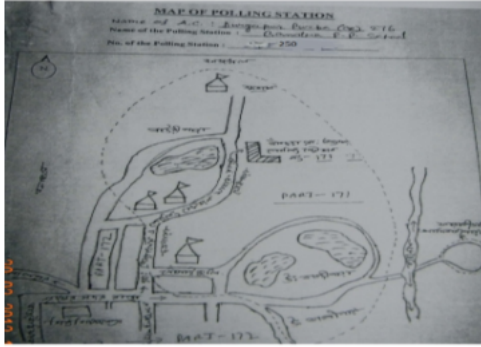

Nazri Naksha