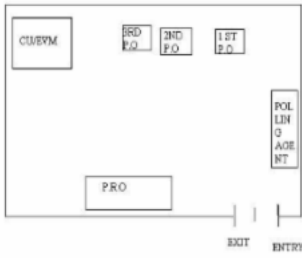

নির্বাচক নিবন্ধন আধিকারিকের স্বাক্ষর

Nazri Naksha

Google Map View

Polling Station Building Front View

Polling Station Front View

Cad View

Key MAP View

1 নাম : স্বপন অধিকারী পিতার নাম: সীতারাম অধিকারী বাড়ির নং : n0015 বয়স : 51 লিঙ্গ : পুরুষ ফটো উপলব্ধ	WB/37/266/120649	2 নাম : মিতা অধিকারী স্বামীর নাম: চঞ্চল অধিকারী বাড়ির নং : n0014 বয়স : 30 লিঙ্গ : মহিলা ফটো উপলব্ধ	ARZ1872084	3 নাম : চঞ্চল অধিকারী পিতার নাম: লক্ষন অধিকারী বাড়ির নং : n0014 বয়স : 45 লিঙ্গ : পুরুষ ফটো উপলব্ধ	GST1370519
4 নাম : টুম্পা অধিকারী স্বামীর নাম: রঞ্জিত অধিকারী বাড়ির নং : n0014 বয়স : 46 লিঙ্গ : মহিলা ফটো উপলব্ধ	GST1371111	5 নাম : কল্পনা অধিকারী পিতার নাম: গোলক অধিকারী বাড়ির নং : n0014 বয়স : 55 লিঙ্গ : মহিলা ফটো উপলব্ধ	WB/37/266/120665	6 নাম : শান্তনু অধিকারী পিতার নাম: সুনীল অধিকারী বাড়ির নং : n0014 বয়স : 31 লিঙ্গ : পুরুষ ফটো উপলব্ধ	ARZ1749795
7 নাম : সজল অধিকারী পিতার নাম: সুনীল অধিকারী বাড়ির নং : n0014 বয়স : 33 লিঙ্গ : পুরুষ ফটো উপলব্ধ	ARZ1341361	8 নাম : শম্পা অধিকারী স্বামীর নাম: সুনীল অধিকারী বাড়ির নং : n0014 বয়স : 59 লিঙ্গ : মহিলা ফটো উপলব্ধ	WB/37/266/120673	9 নাম : সুনীল অধিকারী পিতার নাম: গোলক অধিকারী বাড়ির নং : n0014 বয়স : 61 লিঙ্গ : পুরুষ ফটো উপলব্ধ	WB/37/266/120581
10 নাম : তপতী অধিকারী স্বামীর নাম: অভিজিত অধিকারী বাড়ির নং : n0013 বয়স : 37 লিঙ্গ : মহিলা ফটো উপলব্ধ	ARZ1079631	11 নাম : অর্ণনা অধিকারী স্বামীর নাম: লক্ষণ অধিকারী বাড়ির নং : n0013 বয়স : 59 লিঙ্গ : মহিলা ফটো উপলব্ধ	WB/37/266/120589	12 নাম : লক্ষণ অধিকারী পিতার নাম: গোলক অধিকারী বাড়ির নং : n0013 বয়স : 69 লিঙ্গ : পুরুষ ফটো উপলব্ধ	WB/37/266/120670
13 নাম : মমতা অধিকারী স্বামীর নাম: রবীন অধিকারী বাড়ির নং : n0013 বয়স : 63 লিঙ্গ : মহিলা ফটো উপলব্ধ	WB/37/266/120674	14 নাম : অভিজিত অধিকারী পিতার নাম: হারান চন্দ্র অধিকারী বাড়ির নং : n0013 বয়স : 50 লিঙ্গ : পুরুষ ফটো উপলব্ধ	ARZ2490092	15 নাম : রণজিত অধিকারী পিতার নাম: হারান অধিকারী বাড়ির নং : n0013 বয়স : 55 লিঙ্গ : পুরুষ ফটো উপলব্ধ	WB/37/266/120237
16 নাম : জবা অধিকারী স্বামীর নাম: হারান অধিকারী বাড়ির নং : n0013 বয়স : 71 লিঙ্গ : মহিলা ফটো উপলব্ধ	WB/37/266/120597	17 নাম : হারান চন্দ্র অধিকারী পিতার নাম: গোলক বিহারী অধিকারী বাড়ির নং : n0013 বয়স : 81 লিঙ্গ : পুরুষ ফটো উপলব্ধ	WB/37/266/120183	18 নাম : গণেশ অধিকারী পিতার নাম: রাখরী অধিকারী বাড়ির নং : n0012 বয়স : 67 লিঙ্গ : পুরুষ ফটো উপলব্ধ	WB/37/266/120046
19 নাম : জুডন অধিকারী পিতার নাম: রাখরী অধিকারী বাড়ির নং : n0011 বয়স : 57 লিঙ্গ : পুরুষ ফটো উপলব্ধ	WB/37/266/120558	20 নাম : ভারতী অধিকারী পিতার নাম: রাখরী অধিকারী বাড়ির নং : n0011 বয়স : 63 লিঙ্গ : মহিলা ফটো উপলব্ধ	WB/37/266/120706	21 নাম : রাধাশ্রী দাস বৈরাগ্য স্বামীর নাম: কুডন অধিকারী বাড়ির নং : n0011 বয়স : 57 লিঙ্গ : মহিলা ফটো উপলব্ধ	ARZ2840361
22 নাম : গোপীনাথ অধিকারী পিতার নাম: জয়রাম অধিকারী বাড়ির নং : n0008 বয়স : 40 লিঙ্গ : পুরুষ ফটো উপলব্ধ	GST2426435	23 নাম : সোমা অধিকারী স্বামীর নাম: ধনঞ্জয় অধিকারী বাড়ির নং : n0008 বয়স : 45 লিঙ্গ : মহিলা ফটো উপলব্ধ	GST1554641	24 নাম : কনকলতা অধিকারী স্বামীর নাম: জয়রাম অধিকারী বাড়ির নং : n0008 বয়স : 61 লিঙ্গ : মহিলা ফটো উপলব্ধ	WB/37/266/120370
25 নাম : আদেশ অধিকারী পিতার নাম: স্বপন অধিকারী বাড়ির নং : n0003 বয়স : 35 লিঙ্গ : পুরুষ ফটো উপলব্ধ	ARZ1749969	26 নাম : মিনতী অধিকারী স্বামীর নাম: উৎপল অধিকারী বাড়ির নং : n0003 বয়স : 51 লিঙ্গ : মহিলা ফটো উপলব্ধ	WB/37/266/120630	27 নাম : উৎপল অধিকারী পিতার নাম: শিবশঙ্কর অধিকারী বাড়ির নং : n0003 বয়স : 57 লিঙ্গ : পুরুষ ফটো উপলব্ধ	WB/37/266/120619
28 নাম : বৈশাখী অধিকারী স্বামীর নাম: অক্ষয় অধিকারী বাড়ির নং : n0002 বয়স : 31 লিঙ্গ : মহিলা ফটো উপলব্ধ	ARZ1611391	29 নাম : অক্ষয় অধিকারী পিতার নাম: রবিন্দ্রনাথ অধিকারী বাড়ির নং : n0002 বয়স : 43 লিঙ্গ : পুরুষ ফটো উপলব্ধ	GST1517457	30 নাম : গৌঁসাই অধিকারী পিতার নাম: গণেশ অধিকারী বাড়ির নং : n0002 বয়স : 48 লিঙ্গ : পুরুষ ফটো উপলব্ধ	WB/37/266/120604