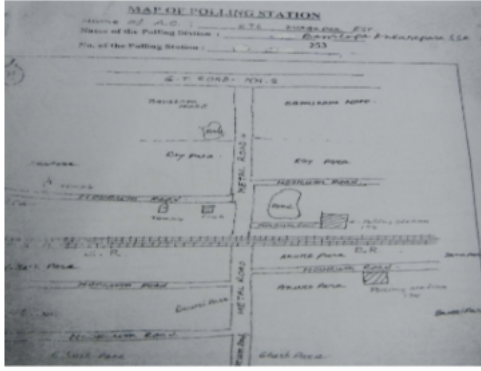

নির্বাচক নিবন্ধন আধিকারিকের স্বাক্ষর

Nazri Naksha

Google Map View

Polling Station Building Front View

Polling Station Front View

Cad View

Key MAP View

বিধানসভা নির্বাচনক্ষেত্রের নং, নাম : 276-দুর্গাপুর পূর্ব  
ভাগ নং, নাম : 1-গোপালপুর (উত্তর পাড়া)