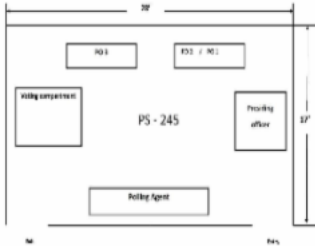

নির্বাচক নিবন্ধন আধিকারিকের স্বাক্ষর

Nazri Naksha

Google Map View

Polling Station Building Front View

Polling Station Front View

Cad View

Key MAP View

বিধানসভা নির্বাচনক্ষেত্রের নং, নাম : 276-দুর্গাপুর পূর্ব  
ভাগ নং, নাম : 1-গোপালপুর (উত্তর পাড়া)