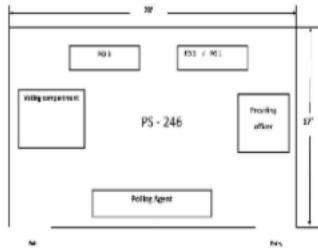

নির্বাচক নিবন্ধন আধিকারিকের স্বাক্ষর

Nazri Naksha

Google Map View

Polling Station Building Front View

Polling Station Front View

Cad View

Key MAP View

1 নাম : সাগরিকা সরকার স্বামীর নাম : হরেকৃষ্ণ সরকার বাড়ির নং : n0102 বয়স : 45 লিঙ্গ : মহিলা	GST1517366 ফটো উপলব্ধ	2 নাম : হরেকৃষ্ণ সরকার পিতার নাম : জীতেন্দ্রনাথ সরকার বাড়ির নং : 239 বয়স : 50 লিঙ্গ : পুরুষ	WB/37/266/135909 ফটো উপলব্ধ	3 নাম : প্রমীলা সরকার স্বামীর নাম : বিশ্বজিৎ সরকার বাড়ির নং : n0102 বয়স : 46 লিঙ্গ : মহিলা	GST1902212 ফটো উপলব্ধ
4 নাম : বিশ্বজিৎ সরকার পিতার নাম : জিতেন্দ্রনাথ সরকার বাড়ির নং : n0102 বয়স : 53 লিঙ্গ : পুরুষ	ARZ2490977 ফটো উপলব্ধ	5 নাম : তারামনি সরকার স্বামীর নাম : জীতেন্দ্রনাথ সরকার বাড়ির নং : n0102 বয়স : 76 লিঙ্গ : মহিলা	WB/37/266/135186 ফটো উপলব্ধ	6 নাম : রাখী দাস(বালা) স্বামীর নাম : গৌরব বালা বাড়ির নং : n0257 বয়স : 30 লিঙ্গ : মহিলা	ARZ1750330 ফটো উপলব্ধ
7 নাম : বুলন মণ্ডল(মিস্ত্রী) স্বামীর নাম : দিপঙ্কর মন্ডল বাড়ির নং : n0176 বয়স : 33 লিঙ্গ : মহিলা	ARZ1980432 ফটো উপলব্ধ	8 নাম : রুমা সরকার(দাস) স্বামীর নাম : মিহির দাস বাড়ির নং : n0274 বয়স : 35 লিঙ্গ : মহিলা	ARZ1612282 ফটো উপলব্ধ	9 নাম : মুনালী বিশ্বাস(বালা) স্বামীর নাম : মহিতোষ বালা বাড়ির নং : n0284 বয়স : 34 লিঙ্গ : মহিলা	ARZ1980390 ফটো উপলব্ধ
10 নাম : শুভজিৎ সরকার পিতার নাম : বিশ্বজিৎ সরকার বাড়ির নং : n0120 বয়স : 24 লিঙ্গ : পুরুষ	ARZ2743094 ফটো উপলব্ধ	11 নাম : স্বপ্না অধিকারী স্বামীর নাম : মুকুন্দ অধিকারী বাড়ির নং : n0277 বয়স : 70 লিঙ্গ : মহিলা	WB/37/265/873745 ফটো উপলব্ধ	12 নাম : মুকুন্দ অধিকারী পিতার নাম : চৈতন্য অধিকারী বাড়ির নং : n0278 বয়স : 76 লিঙ্গ : পুরুষ	ARZ2491058 ফটো উপলব্ধ
13 নাম : মুক্তি অধিকারী স্বামীর নাম : রবীন্দ্রনাথ অধিকারী বাড়ির নং : না বয়স : 66 লিঙ্গ : মহিলা	ARZ2490274 ফটো উপলব্ধ	14 নাম : রথীন অধিকারী পিতার নাম : রবীন্দ্রনাথ অধিকারী বাড়ির নং : না বয়স : 45 লিঙ্গ : পুরুষ	GST1374511 ফটো উপলব্ধ	15 নাম : লক্ষন অধিকারী পিতার নাম : রাজেন অধিকারী বাড়ির নং : না বয়স : 55 লিঙ্গ : পুরুষ	WB/37/266/135449 ফটো উপলব্ধ
16 নাম : রবীন্দ্রনাথ অধিকারী পিতার নাম : বিশেশ্বর অধিকারী বাড়ির নং : না বয়স : 72 লিঙ্গ : পুরুষ	ARZ2490282 ফটো উপলব্ধ	17 নাম : শুক্রা অধিকারী স্বামীর নাম : রথীন অধিকারী বাড়ির নং : না বয়স : 41 লিঙ্গ : মহিলা	GST2513828 ফটো উপলব্ধ	18 নাম : বীনা অধিকারী স্বামীর নাম : লক্ষন অধিকারী বাড়ির নং : না বয়স : 38 লিঙ্গ : মহিলা	ARZ1980341 ফটো উপলব্ধ
19 নাম : চন্দ্রাবতী এতবর স্বামীর নাম : সুশীল এতবর বাড়ির নং : না বয়স : 59 লিঙ্গ : মহিলা	WB/37/266/135108 ফটো উপলব্ধ	20 নাম : অভিজিত এতবর পিতার নাম : শুসিল এতবর বাড়ির নং : না বয়স : 38 লিঙ্গ : পুরুষ	GST2513968 ফটো উপলব্ধ	21 নাম : সৃজিত এতবর পিতার নাম : সুশীল এতবর বাড়ির নং : না বয়স : 39 লিঙ্গ : পুরুষ	GST2356590 ফটো উপলব্ধ
22 নাম : অসিত এতবর পিতার নাম : সুশীল এতবর বাড়ির নং : না বয়স : 40 লিঙ্গ : পুরুষ	GST2153518 ফটো উপলব্ধ	23 নাম : তাপসী এতবর স্বামীর নাম : অসিত এতবর বাড়ির নং : না বয়স : 31 লিঙ্গ : মহিলা	ARZ1980408 ফটো উপলব্ধ	24 নাম : নমিতা কির্তনিয়া স্বামীর নাম : সুজয় কির্তনিয়া বাড়ির নং : n0221 বয়স : 39 লিঙ্গ : মহিলা	GST2357861 ফটো উপলব্ধ
25 নাম : তনুশ্রী কির্তনিয়া স্বামীর নাম : অজয় কির্তনিয়া বাড়ির নং : n0200 বয়স : 37 লিঙ্গ : মহিলা	GST2571180 ফটো উপলব্ধ	26 নাম : বিজয় কির্তনিয়া পিতার নাম : সুধীর কির্তনিয়া বাড়ির নং : n0222 বয়স : 40 লিঙ্গ : পুরুষ	GST2154318 ফটো উপলব্ধ	27 নাম : অজয় কির্তনিয়া মায়ের নাম : কানন কির্তনিয়া বাড়ির নং : n0225 বয়স : 45 লিঙ্গ : পুরুষ	GST1374263 ফটো উপলব্ধ
28 নাম : হীরালাল কির্তনিয়া পিতার নাম : যোগেশচন্দ্র কির্তনিয়া বাড়ির নং : n0226 বয়স : 69 লিঙ্গ : পুরুষ	WB/37/266/135638 ফটো উপলব্ধ	29 নাম : কল্যানী কির্তনিয়া স্বামীর নাম : সৌমেন কির্তনিয়া বাড়ির নং : n0230 বয়স : 33 লিঙ্গ : মহিলা	ARZ1342351 ফটো উপলব্ধ	30 নাম : সুজয় কির্তনিয়া পিতার নাম : হীরালাল কির্তনিয়া বাড়ির নং : n0231 বয়স : 48 লিঙ্গ : পুরুষ	GST1374461 ফটো উপলব্ধ