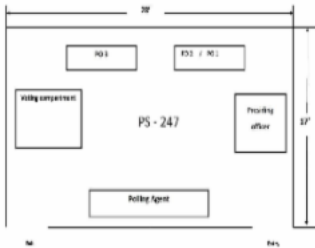

নির্বাচক নিবন্ধন আধিকারিকের স্বাক্ষর

Nazri Naksha

Google Map View

Polling Station Building Front View

Polling Station Front View

Cad View

Key MAP View

1 নাম : সঙ্গীতা রায়(বৈরাগী) স্বামীর নাম: অমিত বৈরাগী বাড়ির নং : n0186 বয়স : 40 লিঙ্গ : মহিলা	ARZ1613017 ফটো উপলব্ধ	2 নাম : মিতা অধিকারী পিতার নাম: বেনুরাম অধিকারী বাড়ির নং : n0001 বয়স : 53 লিঙ্গ : মহিলা	ARZ2502698 ফটো উপলব্ধ	3 নাম : প্রদীপ অধিকারী পিতার নাম: সুখলাল অধিকারী বাড়ির নং : n0002 বয়স : 59 লিঙ্গ : পুরুষ	WB/37/266/138349 ফটো উপলব্ধ
4 নাম : জ্যোতি অধিকারী(মন্ডল) স্বামীর নাম: রাহুল অধিকারী বাড়ির নং : n0119 বয়স : 30 লিঙ্গ : মহিলা	ARZ1751064 ফটো উপলব্ধ	5 নাম : রাহুল অধিকারী পিতার নাম: গোপাল অধিকারী বাড়ির নং : n0119 বয়স : 35 লিঙ্গ : পুরুষ	ARZ1211234 ফটো উপলব্ধ	6 নাম : চন্দনা অধিকারী স্বামীর নাম: মুকুল অধিকারী বাড়ির নং : n0085 বয়স : 35 লিঙ্গ : মহিলা	ARZ1342666 ফটো উপলব্ধ
7 নাম : মুকুল অধিকারী পিতার নাম: বীরেন্দ্রনাথ অধিকারী বাড়ির নং : n0085 বয়স : 50 লিঙ্গ : পুরুষ	GST1903483 ফটো উপলব্ধ	8 নাম : বেলারানী অধিকারী স্বামীর নাম: বীরেন্দ্রনাথ অধিকারী বাড়ির নং : n0085 বয়স : 71 লিঙ্গ : মহিলা	WB/37/266/138188 ফটো উপলব্ধ	9 নাম : ডলি অধিকারী স্বামীর নাম: তপন অধিকারী বাড়ির নং : n0063 বয়স : 47 লিঙ্গ : মহিলা	GST2357051 ফটো উপলব্ধ
10 নাম : তপন অধিকারী পিতার নাম: রাখালচন্দ্র অধিকারী বাড়ির নং : n0063 বয়স : 49 লিঙ্গ : পুরুষ	WB/37/266/138053 ফটো উপলব্ধ	11 নাম : ঝুমা অধিকারী স্বামীর নাম: স্বপন অধিকারী বাড়ির নং : n0063 বয়স : 41 লিঙ্গ : মহিলা	GST2155091 ফটো উপলব্ধ	12 নাম : স্বপন অধিকারী পিতার নাম: রাখালচন্দ্র অধিকারী বাড়ির নং : n0063 বয়স : 52 লিঙ্গ : পুরুষ	WB/37/266/138034 ফটো উপলব্ধ
13 নাম : নির্মল অধিকারী পিতার নাম: নিরেন্দ্র নাথ অধিকারী বাড়ির নং : n0062 বয়স : 41 লিঙ্গ : পুরুষ	ARZ1750991 ফটো উপলব্ধ	14 নাম : সীমা অধিকারী(কির্তনীয়া) স্বামীর নাম: দীনেশ অধিকারী বাড়ির নং : n0062 বয়স : 41 লিঙ্গ : মহিলা	YYS0414268 ফটো উপলব্ধ	15 নাম : দীনেশ অধিকারী পিতার নাম: ক্ষীতিশ অধিকারী বাড়ির নং : n0062 বয়স : 51 লিঙ্গ : পুরুষ	WB/37/266/138679 ফটো উপলব্ধ
16 নাম : রুবি অধিকারী স্বামীর নাম: ক্ষীতিশ অধিকারী বাড়ির নং : n0062 বয়স : 76 লিঙ্গ : মহিলা	WB/37/266/138199 ফটো উপলব্ধ	17 নাম : কবিতা অধিকারী স্বামীর নাম: দেবশীষ অধিকারী বাড়ির নং : n0003 বয়স : 37 লিঙ্গ : মহিলা	ARZ1612977 ফটো উপলব্ধ	18 নাম : সোমনাথ হালদার পিতার নাম: নিরঞ্জন হালদার বাড়ির নং : না বয়স : 33 লিঙ্গ : পুরুষ	ARZ1612308 ফটো উপলব্ধ
19 নাম : প্রসন্ন অধিকারী পিতার নাম: প্রদীপ অধিকারী বাড়ির নং : n0002 বয়স : 32 লিঙ্গ : পুরুষ	ARZ1612886 ফটো উপলব্ধ	20 নাম : সরোজ অধিকারী পিতার নাম: সুশীল অধিকারী বাড়ির নং : n0003 বয়স : 42 লিঙ্গ : পুরুষ	GST2356830 ফটো উপলব্ধ	21 নাম : দেবশীষ অধিকারী মায়ের নাম: শান্তিরানী অধিকারী বাড়ির নং : n0003 বয়স : 45 লিঙ্গ : পুরুষ	ARZ1210848 ফটো উপলব্ধ
22 নাম : পিয়ালী অধিকারী পিতার নাম: প্রদীপ অধিকারী বাড়ির নং : এন০০০২ বয়স : 39 লিঙ্গ : মহিলা	ARZ2447910 ফটো উপলব্ধ	23 নাম : জয়ীতা অধিকারী পিতার নাম: তপন অধিকারী বাড়ির নং : এন0063 বয়স : 24 লিঙ্গ : মহিলা	ARZ2701050 ফটো উপলব্ধ	24 নাম : বিজয় মন্ডল পিতার নাম: প্রদীপ মন্ডল বাড়ির নং : না বয়স : 22 লিঙ্গ : পুরুষ	ARZ2747418 ফটো উপলব্ধ
25 নাম : মিতা সরকার পিতার নাম: হরেন্দ্রনাথ সরকার বাড়ির নং : না বয়স : 44 লিঙ্গ : মহিলা	ARZ2752178 ফটো উপলব্ধ	26 নাম : তুহিন অধিকারী পিতার নাম: তপন অধিকারী বাড়ির নং : এন0063 বয়স : 22 লিঙ্গ : পুরুষ	ARZ2786788 ফটো উপলব্ধ	27 নাম : রানা অধিকারী পিতার নাম: বিধান অধিকারী বাড়ির নং : এন0085 বয়স : 21 লিঙ্গ : পুরুষ	ARZ2808301 ফটো উপলব্ধ
28 নাম : পদ্মাবতী অধিকারী স্বামীর নাম: বিভাস অধিকারী বাড়ির নং : n0085 বয়স : 39 লিঙ্গ : মহিলা	GST2154573 ফটো উপলব্ধ	29 নাম : বিভাস অধিকারী পিতার নাম: বীরেন্দ্রনাথ অধিকারী বাড়ির নং : n0085 বয়স : 53 লিঙ্গ : পুরুষ	ARZ2822864 ফটো উপলব্ধ	30 নাম : শান্তি রানী অধিকারী স্বামীর নাম: সুশীল অধিকারী বাড়ির নং : 0003 বয়স : 70 লিঙ্গ : মহিলা	GST1521657 ফটো উপলব্ধ