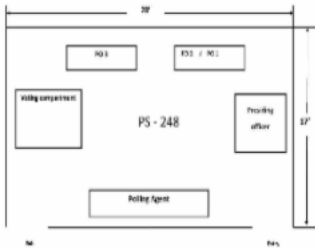

নির্বাচক নিবন্ধন আধিকারিকের স্বাক্ষর

Nazri Naksha

Google Map View

Polling Station Building Front View

Polling Station Front View

Cad View

Key MAP View

বিধানসভা নির্বাচনক্ষেত্রের নং, নাম : 276-দুর্গাপুর পূর্ব  
ভাগ নং, নাম : 1-গোপালপুর (পার্ক, সুকান্ত পল্লী (আইসিক))