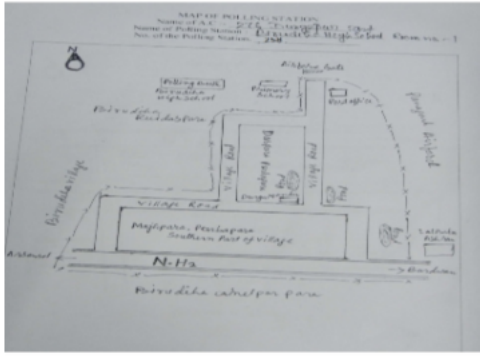

Nazri Naksha