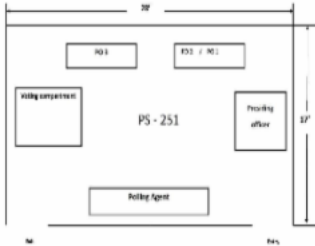

নির্বাচক নিবন্ধন আধিকারিকের স্বাক্ষর

Nazri Naksha

Google Map View

Polling Station Building Front View

Polling Station Front View

Cad View

Key MAP View

বিধানসভা নির্বাচনক্ষেত্রের নং, নাম : 276-দুর্গাপুর পূর্ব  
ভাগ নং, নাম : 1-বান্দরা (আঁকুরে পাড়া পশ্চিম অংশ থেকে কোনার কুলি-দক্ষিণ বান্দীপাড়া)