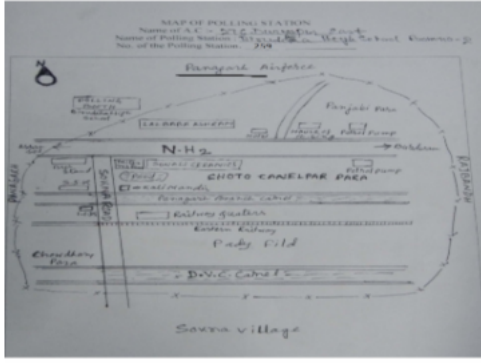

নির্বাচক নিবন্ধন আধিকারিকের স্বাক্ষর

Nazri Naksha

Google Map View

Polling Station Building Front View

Polling Station Front View

Cad View

Key MAP View

বিধানসভা নির্বাচনক্ষেত্রের নং, নাম : 276-দুর্গাপুর পূর্ব  
ভাগ নং, নাম : 1-বান্দরা (আঁকুরে পাড়া পশ্চিম অংশ থেকে কোনার কুলি-দক্ষিণ বান্দীপাড়া)