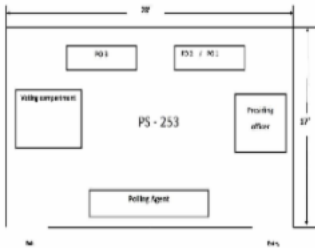

নির্বাচক নিবন্ধন আধিকারিকের স্বাক্ষর

Nazri Naksha

Google Map View

Polling Station Building Front View

Polling Station Front View

Cad View

Key MAP View

1 নাম : সুনীতা বাউরী স্বামীর নাম: পিকু বাউরী বাড়ির নং : n0026 বয়স : 29 লিঙ্গ : মহিলা	ARZ1874601 ফটো উপলব্ধ	2 নাম : পিকু বাউরী পিতার নাম: সন্ন্যাসী বাউরী বাড়ির নং : n0026 বয়স : 41 লিঙ্গ : পুরুষ	GST2168359 ফটো উপলব্ধ	3 নাম : কলি বাউরী স্বামীর নাম: সন্ন্যাসী বাউরী বাড়ির নং : n0026 বয়স : 51 লিঙ্গ : মহিলা	WB/37/266/177067 ফটো উপলব্ধ
4 নাম : মুক্তা বাউরী পিতার নাম: পিকু বাউরী বাড়ির নং : N0026 বয়স : 41 লিঙ্গ : পুরুষ	GST2271732 ফটো উপলব্ধ	5 নাম : উৎপল খাঁ পিতার নাম: চিত্তরঞ্জন খাঁ বাড়ির নং : এন0015 বয়স : 45 লিঙ্গ : পুরুষ	ARZ2809754 ফটো উপলব্ধ	6 নাম : বামাচরন খাঁ পিতার নাম: ভোলানাথ খাঁ বাড়ির নং : n0014 বয়স : 48 লিঙ্গ : পুরুষ	ARZ2823037 ফটো উপলব্ধ
7 নাম : পলাশ খাঁ পিতার নাম: বিনোদ খাঁ বাড়ির নং : এন0016 বয়স : 22 লিঙ্গ : পুরুষ	ARZ2825925 ফটো উপলব্ধ	8 নাম : টুম্পা খাঁ স্বামীর নাম: বুদ্ধদেব খাঁ বাড়ির নং : n0010 বয়স : 28 লিঙ্গ : মহিলা	ARZ1983444 ফটো উপলব্ধ	9 নাম : ঈশ্বর খাঁ পিতার নাম: বামাচরন খাঁ বাড়ির নং : n0014 বয়স : 29 লিঙ্গ : পুরুষ	ARZ1983758 ফটো উপলব্ধ
10 নাম : কবিতা খাঁ স্বামীর নাম: সহদেব খাঁ বাড়ির নং : n0010 বয়স : 33 লিঙ্গ : মহিলা	ARZ1615947 ফটো উপলব্ধ	11 নাম : সহদেব খাঁ পিতার নাম: মুরালী চন্দ্র খাঁ বাড়ির নং : n0010 বয়স : 39 লিঙ্গ : পুরুষ	GST2520153 ফটো উপলব্ধ	12 নাম : মুরালীচন্দ্র খাঁ পিতার নাম: মহাদেব খাঁ বাড়ির নং : n0010 বয়স : 73 লিঙ্গ : পুরুষ	WB/37/266/177073 ফটো উপলব্ধ
13 নাম : বাসুদেব খাঁ পিতার নাম: মুরালীচন্দ্র খাঁ বাড়ির নং : n0010 বয়স : 46 লিঙ্গ : পুরুষ	GST1516814 ফটো উপলব্ধ	14 নাম : বর্নালী খাঁ স্বামীর নাম: বাসুদেব খাঁ বাড়ির নং : n0010 বয়স : 33 লিঙ্গ : মহিলা	ARZ1456052 ফটো উপলব্ধ	15 নাম : কল্যাণী খাঁ স্বামীর নাম: মুরালীচন্দ্র খাঁ বাড়ির নং : n0010 বয়স : 64 লিঙ্গ : মহিলা	WB/37/266/177285 ফটো উপলব্ধ
16 নাম : বুদ্ধদেব খাঁ পিতার নাম: মুরালী চন্দ্র খাঁ বাড়ির নং : n0010 বয়স : 38 লিঙ্গ : পুরুষ	ARZ1345644 ফটো উপলব্ধ	17 নাম : বিশ্বনাথ খাঁ পিতার নাম: মহাদেব খাঁ বাড়ির নং : n0011 বয়স : 62 লিঙ্গ : পুরুষ	WB/37/266/177153 ফটো উপলব্ধ	18 নাম : অশোকা খাঁ স্বামীর নাম: বিশ্বনাথ খাঁ বাড়ির নং : n0011 বয়স : 57 লিঙ্গ : মহিলা	WB/37/266/177075 ফটো উপলব্ধ
19 নাম : সরমা খাঁ স্বামীর নাম: লালন খাঁ বাড়ির নং : n0011 বয়স : 32 লিঙ্গ : মহিলা	ARZ1753599 ফটো উপলব্ধ	20 নাম : মিতুন খাঁ পিতার নাম: বিশ্বনাথ খাঁ বাড়ির নং : n0011 বয়স : 37 লিঙ্গ : পুরুষ	ARZ0910224 ফটো উপলব্ধ	21 নাম : বন্দনা খাঁ স্বামীর নাম: মিতুন খাঁ বাড়ির নং : n0011 বয়স : 35 লিঙ্গ : মহিলা	ARZ1214469 ফটো উপলব্ধ
22 নাম : জয়রানী খাঁ স্বামীর নাম: ভোলানাথ খাঁ বাড়ির নং : n0014 বয়স : 81 লিঙ্গ : মহিলা	WB/37/266/177254 ফটো উপলব্ধ	23 নাম : লক্ষ্মীরানী খাঁ স্বামীর নাম: বামাচরন খাঁ বাড়ির নং : n0014 বয়স : 46 লিঙ্গ : মহিলা	GST1514611 ফটো উপলব্ধ	24 নাম : তাপস খাঁ পিতার নাম: চিত্ত খাঁ বাড়ির নং : n0015 বয়স : 49 লিঙ্গ : পুরুষ	WB/37/266/177148 ফটো উপলব্ধ
25 নাম : রীতা খাঁ স্বামীর নাম: তাপস খাঁ বাড়ির নং : n0015 বয়স : 47 লিঙ্গ : মহিলা	GST1514629 ফটো উপলব্ধ	26 নাম : অর্চনা খাঁ স্বামীর নাম: উৎপল খাঁ বাড়ির নং : n0015 বয়স : 41 লিঙ্গ : মহিলা	GST2167641 ফটো উপলব্ধ	27 নাম : নীলকন্ঠ খাঁ পিতার নাম: চিত্ত খাঁ বাড়ির নং : n0015 বয়স : 40 লিঙ্গ : পুরুষ	GST2168300 ফটো উপলব্ধ
28 নাম : মেনকা খাঁ স্বামীর নাম: লক্ষন খাঁ বাড়ির নং : n0016 বয়স : 65 লিঙ্গ : মহিলা	WB/37/266/177217 ফটো উপলব্ধ	29 নাম : বিনোদ খাঁ পিতার নাম: লক্ষন খাঁ বাড়ির নং : n0016 বয়স : 46 লিঙ্গ : পুরুষ	GST1382308 ফটো উপলব্ধ	30 নাম : মামনি খাঁ স্বামীর নাম: বিনোদ খাঁ বাড়ির নং : n0016 বয়স : 41 লিঙ্গ : মহিলা	GST2167658 ফটো উপলব্ধ