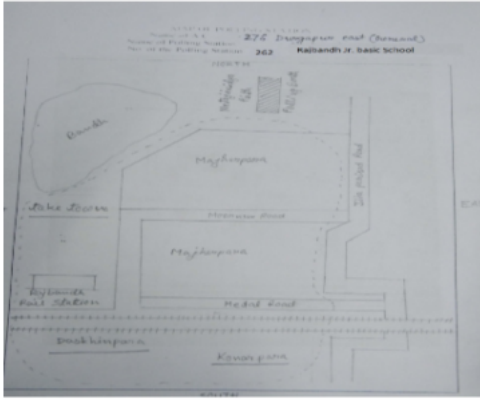

Nazri Naksha