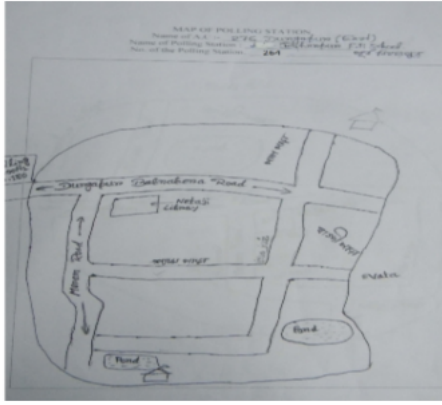

Nazri Naksha