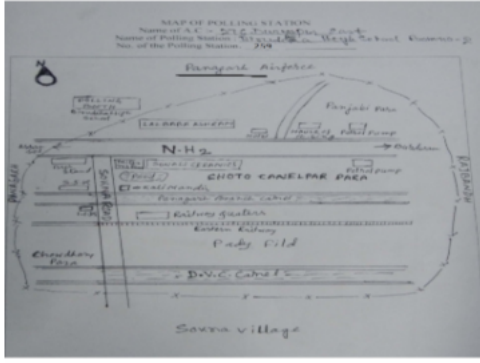

Nazri Naksha