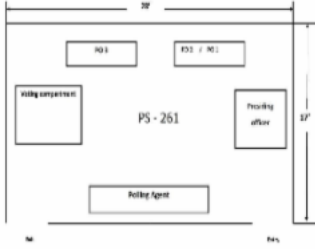

নির্বাচক নিবন্ধন আধিকারিকের স্বাক্ষর

Nazri Naksha

Google Map View

Polling Station Building Front View

Polling Station Front View

Cad View

Key MAP View

1 নাম : মিনা দেবী (যাদব) স্বামীর নাম: রানাপ্রতাপ বাড়ির নং : n0233 বয়স : 47 লিঙ্গ : মহিলা	GST2522712 ফটো উপলব্ধ	2 নাম : মীরা দেবী স্বামীর নাম: তারকেশ্বর যাদব বাড়ির নং : n0232 বয়স : 48 লিঙ্গ : মহিলা	GST2522688 ফটো উপলব্ধ	3 নাম : লালু আঁকুড়ে পিতার নাম: তপন আঁকুড়ে বাড়ির নং : n0262 বয়স : 36 লিঙ্গ : পুরুষ	ARZ1349851 ফটো উপলব্ধ
4 নাম : জগন্নাথ আঁকুড়ে পিতার নাম: তপন আঁকুড়ে বাড়ির নং : না বয়স : 37 লিঙ্গ : পুরুষ	GST2577153 ফটো উপলব্ধ	5 নাম : বিশ্ণুজিৎ আঁকুড়ে পিতার নাম: স্বপন আঁকুড়ে বাড়ির নং : n0262 বয়স : 34 লিঙ্গ : পুরুষ	ARZ1349810 ফটো উপলব্ধ	6 নাম : লক্ষ্মী আঁকুড়ে স্বামীর নাম: স্বপন আঁকুড়ে বাড়ির নং : n0262 বয়স : 51 লিঙ্গ : মহিলা	WB/37/266/201706 ফটো উপলব্ধ
7 নাম : স্বপন আঁকুড়ে পিতার নাম: বাদল আঁকুড়ে বাড়ির নং : n0262 বয়স : 56 লিঙ্গ : মহিলা	WB/37/266/201772 ফটো উপলব্ধ	8 নাম : সোমা আঁকুড়ে পিতার নাম: স্বপন আঁকুড়ে বাড়ির নং : n0262 বয়স : 29 লিঙ্গ : মহিলা	ARZ1986561 ফটো উপলব্ধ	9 নাম : সুজিত আঁকুড়ে মায়ের নাম: আর্শা আঁকুড়ে বাড়ির নং : n0262 বয়স : 29 লিঙ্গ : পুরুষ	ARZ1986553 ফটো উপলব্ধ
10 নাম : মাধু আঁকুড়ে স্বামীর নাম: জগন্নাথ আঁকুড়ে বাড়ির নং : না বয়স : 36 লিঙ্গ : মহিলা	ARZ1458744 ফটো উপলব্ধ	11 নাম : অজিত কুমার আঁকুড়ে পিতার নাম: মদন চন্দ্র আঁকুড়ে বাড়ির নং : n0343 বয়স : 58 লিঙ্গ : পুরুষ	WB/37/266/189605 ফটো উপলব্ধ	12 নাম : রীতা আঁকুড়ে স্বামীর নাম: অজিত কুমার আঁকুড়ে বাড়ির নং : n0343 বয়স : 45 লিঙ্গ : মহিলা	ARZ2710952 ফটো উপলব্ধ
Q 13 নাম : সোমা কুমার স্বামীর নাম: প্রসেনজিৎ কুমার বাড়ির নং : না বয়স : 42 লিঙ্গ : মহিলা	ARZ2601060 ফটো উপলব্ধ	14 নাম : প্রসেনজিৎ কুমার পিতার নাম: নাডু গোপাল কুমার বাড়ির নং : n0266 বয়স : 39 লিঙ্গ : পুরুষ	ARZ1458660 ফটো উপলব্ধ	15 নাম : মানি কুমার স্বামীর নাম: মদনমোহন কুমার বাড়ির নং : n0341 বয়স : 54 লিঙ্গ : মহিলা	GST2522670 ফটো উপলব্ধ
16 নাম : বিপদ তারণ কুমার মায়ের নাম: মানি কুমার বাড়ির নং : n0341 বয়স : 28 লিঙ্গ : পুরুষ	ARZ2341931 ফটো উপলব্ধ	17 নাম : বৈজয়ন্তী মালা কুমার পিতার নাম: ভুবন কুমার বাড়ির নং : n0266 বয়স : 43 লিঙ্গ : মহিলা	GST1927128 ফটো উপলব্ধ	18 নাম : গোন্দো কোঁড়া স্বামীর নাম: রুপাল কোঁড়া বাড়ির নং : n0567 বয়স : 75 লিঙ্গ : মহিলা	ARZ1372572 ফটো উপলব্ধ
19 নাম : মুনকু কোঁড়া স্বামীর নাম: রাজেশ কোঁড়া বাড়ির নং : দক্ষিণ পাড়া বয়স : 36 লিঙ্গ : মহিলা	ARZ1372804 ফটো উপলব্ধ	20 নাম : ছোটু কোঁড়া পিতার নাম: রুপলাল কোঁড়া বাড়ির নং : n0571 বয়স : 36 লিঙ্গ : পুরুষ	ARZ1218544 ফটো উপলব্ধ	21 নাম : মিঠুন কোঁড়া পিতার নাম: রুপলাল কোঁড়া বাড়ির নং : n0575 বয়স : 37 লিঙ্গ : পুরুষ	ARZ1218551 ফটো উপলব্ধ
22 নাম : মাজা কোঁড়া পিতার নাম: লক্ষ্মী কোঁড়া বাড়ির নং : n0545 বয়স : 49 লিঙ্গ : পুরুষ	ARZ1372887 ফটো উপলব্ধ	23 নাম : মনুয়া কোঁড়া স্বামীর নাম: মাজা কোঁড়া বাড়ির নং : n0537 বয়স : 43 লিঙ্গ : মহিলা	ARZ1372853 ফটো উপলব্ধ	24 নাম : কারমি কোঁড়া স্বামীর নাম: মনসা কোঁড়া বাড়ির নং : দক্ষিণ পাড়া বয়স : 23 লিঙ্গ : মহিলা	ARZ2880953 ফটো উপলব্ধ
25 নাম : রাজকুমার কোঁড়া পিতার নাম: মানিক কোঁড়া বাড়ির নং : n0355 বয়স : 42 লিঙ্গ : পুরুষ	ARZ1373208 ফটো উপলব্ধ	26 নাম : তনুশ্রী কোনার স্বামীর নাম: মলয় কান্তি কোনার বাড়ির নং : n0554 বয়স : 38 লিঙ্গ : মহিলা	ARZ1217967 ফটো উপলব্ধ	27 নাম : কুন্তল কোনার পিতার নাম: শান্তিময় কোনার বাড়ির নং : n0333 বয়স : 49 লিঙ্গ : পুরুষ	LJK2221067 ফটো উপলব্ধ
28 নাম : ভানু মতি কোনার স্বামীর নাম: নিরঞ্জন কোনার বাড়ির নং : n0342 বয়স : 63 লিঙ্গ : মহিলা	GST1495456 ফটো উপলব্ধ	29 নাম : সৌরদীপ কোনার পিতার নাম: দীপঙ্কর কোনার বাড়ির নং : n0316 বয়স : 31 লিঙ্গ : পুরুষ	ARZ1619881 ফটো উপলব্ধ	30 নাম : শিল্পী কোনার স্বামীর নাম: দীপঙ্কর কোনার বাড়ির নং : n0316 বয়স : 56 লিঙ্গ : মহিলা	ARZ2494896 ফটো উপলব্ধ