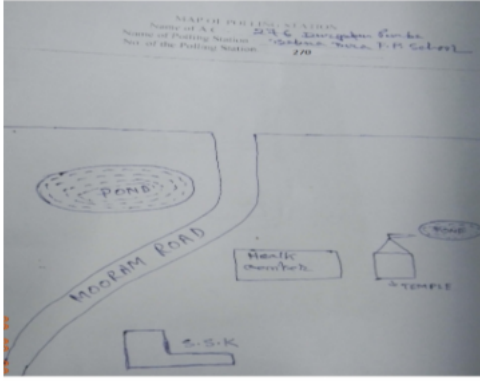

Nazri Naksha