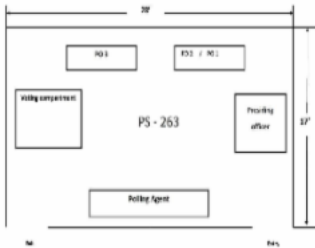

নির্বাচক নিবন্ধন আধিকারিকের স্বাক্ষর

Nazri Naksha

Google Map View

Polling Station Building Front View

Polling Station Front View

Cad View

Key MAP View

1	ARZ1757202	ফটো উপলব্ধ	2	ARZ2945277	ফটো উপলব্ধ	3	GST2178960	ফটো উপলব্ধ
নাম : অনিতা হালদার স্বামীর নাম: সুশান্ত হালদার বাড়ির নং : n0366 বয়স : 46 লিঙ্গ : মহিলা			নাম : মোহাম্মদ বাসরুদদীন পিতার নাম: মহঃ ইসরাইল বাড়ির নং : n0366 বয়স : 64 লিঙ্গ : পুরুষ			নাম : রনজিৎ খাঁ পিতার নাম: কালীপদ খাঁ বাড়ির নং : n0366 বয়স : 65 লিঙ্গ : পুরুষ		
4	ARZ0946178	ফটো উপলব্ধ	5	ARZ1757160	ফটো উপলব্ধ	6	ARZ1620525	ফটো উপলব্ধ
নাম : মহম্মদ সেলিম পিতার নাম: মহম্মদ নোয়াজী বাড়ির নং : n0366 বয়স : 66 লিঙ্গ : পুরুষ			নাম : রানী দেবী স্বামীর নাম: সুরজ পন্ডিত বাড়ির নং : n0299 বয়স : 34 লিঙ্গ : মহিলা			নাম : রুমা খাঁ(মোঘ) স্বামীর নাম: টমাস চন্দ্র খাঁ বাড়ির নং : n0289 বয়স : 37 লিঙ্গ : মহিলা		
7	ARZ1877455	ফটো উপলব্ধ	8	ARZ1218692	ফটো উপলব্ধ	9	ARZ1459650	ফটো উপলব্ধ
নাম : মহম্মদ শ্যামসের পিতার নাম: মহম্মদ সলিম বাড়ির নং : n0152 বয়স : 40 লিঙ্গ : পুরুষ			নাম : শহীদ আলম পিতার নাম: বসিরউদ্দিন মহম্মদ বাড়ির নং : n0065 বয়স : 37 লিঙ্গ : পুরুষ			নাম : হাফিজা বিবি স্বামীর নাম: পারভেজ আলম বাড়ির নং : n0065 বয়স : 37 লিঙ্গ : মহিলা		
10	ARZ0946137	ফটো উপলব্ধ	11	ARZ1459635	ফটো উপলব্ধ	12	ARZ1218700	ফটো উপলব্ধ
নাম : পারভেজ আলম পিতার নাম: মঃ বসিরউদ্দিন সেখ বাড়ির নং : n0065 বয়স : 37 লিঙ্গ : পুরুষ			নাম : জারিনা বিবি স্বামীর নাম: মিরাজ আলম বাড়ির নং : n0065 বয়স : 32 লিঙ্গ : মহিলা			নাম : মিরাজ আলম পিতার নাম: বসিরউদ্দিন মহঃ বাড়ির নং : n0065 বয়স : 39 লিঙ্গ : পুরুষ		
13	GST1391366	ফটো উপলব্ধ	14	GST1393479	ফটো উপলব্ধ	15	GST1395011	ফটো উপলব্ধ
নাম : সুধন চন্দ্র খাঁ পিতার নাম: অশ্বিনী কুমার খাঁ বাড়ির নং : n0366 বয়স : 61 লিঙ্গ : পুরুষ			নাম : ছবি রানী খাঁ স্বামীর নাম: সুধন চন্দ্র খাঁ বাড়ির নং : n0366 বয়স : 57 লিঙ্গ : মহিলা			নাম : কৈশল্য হরিজন স্বামীর নাম: মণ্টু হরিজন বাড়ির নং : n0366 বয়স : 53 লিঙ্গ : মহিলা		
16	ARZ2302701	ফটো উপলব্ধ	17	ARZ2601797	ফটো উপলব্ধ	18	ARZ2884534	ফটো উপলব্ধ
নাম : মহম্মদ জিলাল পিতার নাম: মহম্মদ বসিরউদ্দিন বাড়ির নং : এন ০৩৬৬ বয়স : 29 লিঙ্গ : পুরুষ			নাম : তানিয়া আফরিন পিতার নাম: মহম্মদ সেলিম বাড়ির নং : নং ০৩৬৬ বয়স : 28 লিঙ্গ : মহিলা			নাম : বিজয় হরিজন পিতার নাম: মণ্টু হরিজন বাড়ির নং : রাজবাঁধ উওর পাড়া বয়স : 22 লিঙ্গ : পুরুষ		
19	ARZ2302628	ফটো উপলব্ধ	20	ARZ2812006	ফটো উপলব্ধ	21	GST2177863	ফটো উপলব্ধ
নাম : সুজাতা অধিকারী স্বামীর নাম: সুভাষ চন্দ্র অধিকারী বাড়ির নং : n0070 বয়স : 29 লিঙ্গ : মহিলা			নাম : উন্নতি অধিকারী স্বামীর নাম: মিত্তি অধিকারী বাড়ির নং : কলেজ পাড়া বয়স : 37 লিঙ্গ : মহিলা			নাম : সুভাষ চন্দ্র অধিকারী পিতার নাম: শশধর অধিকারী বাড়ির নং : n0070 বয়স : 42 লিঙ্গ : পুরুষ		
22	WB/37/266/204477	ফটো উপলব্ধ	23	ARZ1620293	ফটো উপলব্ধ	24	ARZ1620285	ফটো উপলব্ধ
নাম : শশধর অধিকারী পিতার নাম: আনন্দ অধিকারী বাড়ির নং : n0070 বয়স : 71 লিঙ্গ : পুরুষ			নাম : লক্ষী অধিকারী স্বামীর নাম: তুষার অধিকারী বাড়ির নং : n0267 বয়স : 33 লিঙ্গ : মহিলা			নাম : তুষার অধিকারী পিতার নাম: রতন অধিকারী বাড়ির নং : n0266 বয়স : 37 লিঙ্গ : পুরুষ		
25	ARZ1373232	ফটো উপলব্ধ	26	ARZ1350412	ফটো উপলব্ধ	27	GST2177897	ফটো উপলব্ধ
নাম : মিত্তি অধিকারী পিতার নাম: শশধর অধিকারী বাড়ির নং : n0238 বয়স : 36 লিঙ্গ : পুরুষ			নাম : টুম্পা আঁকুড়ে স্বামীর নাম: মনোজ আঁকুড়ে বাড়ির নং : n0144 বয়স : 41 লিঙ্গ : মহিলা			নাম : মনোজ আঁকুড়ে পিতার নাম: ধীরেন আঁকুড়ে বাড়ির নং : এন এ বয়স : 41 লিঙ্গ : পুরুষ		
28	WB/37/266/204497	ফটো উপলব্ধ	29	WB/37/266/204496	ফটো উপলব্ধ	30	MCB0052381	ফটো উপলব্ধ
নাম : সন্ধ্যা আঁকুড়ে স্বামীর নাম: ধীরেন আঁকুড়ে বাড়ির নং : n0144 বয়স : 61 লিঙ্গ : মহিলা			নাম : ধীরেন আঁকুড়ে পিতার নাম: জলধর আঁকুড়ে বাড়ির নং : n0144 বয়স : 67 লিঙ্গ : পুরুষ			নাম : বিশ্বরূপ ব্যানার্জী পিতার নাম: গৌরীশঙ্কর ব্যানার্জী বাড়ির নং : এন এ বয়স : 63 লিঙ্গ : পুরুষ		