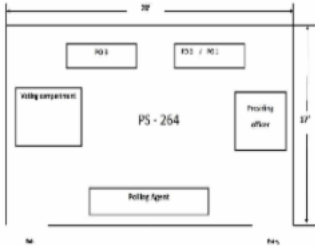

নির্বাচক নিবন্ধন আধিকারিকের স্বাক্ষর

Nazri Naksha

Google Map View

Polling Station Building Front View

Polling Station Front View

Cad View

Key MAP View

বিধানসভা নির্বাচনক্ষেত্রের নং, নাম : 276-দুর্গাপুর পূর্ব
ভাগ নং, নাম : 1-বিহার পুর সমগ্র(পশ্চিমাংশ)