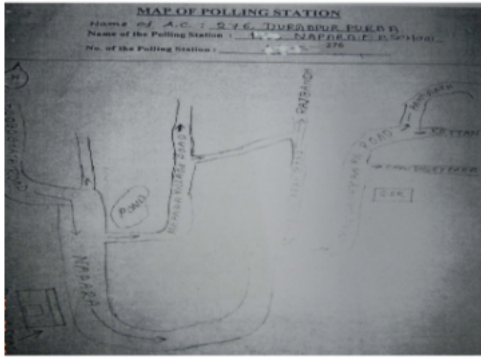

Nazri Naksha