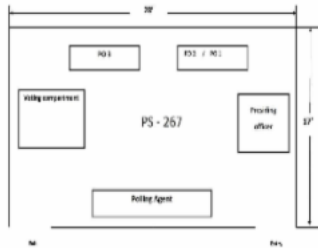

নির্বাচক নিবন্ধন আধিকারিকের স্বাক্ষর

Nazri Naksha

Google Map View

Polling Station Building Front View

Polling Station Front View

Cad View

Key MAP View

বিধানসভা নির্বাচনক্ষেত্রের নং, নাম : 276-দুর্গাপুর পূর্ব
ভাগ নং, নাম : 1-আমলাজোড়া পশ্চিম বাউরি, মুখাজ্জী, চ্যাটাঙ্জী, চৌধুরী পাড়া