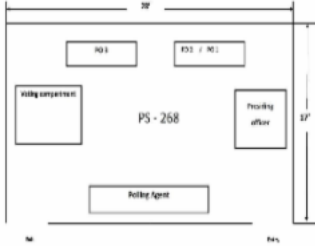

নির্বাচক নিবন্ধন আধিকারিকের স্বাক্ষর

Nazri Naksha

Google Map View

Polling Station Building Front View

Polling Station Front View

Cad View

Key MAP View

1 নাম : কাজল ঘোষ (পাত্র) স্বামীর নাম: হেমন্ত কুমার ঘোষ বাড়ির নং : n0192 বয়স : 40 লিঙ্গ : মহিলা	GST2517183 ফটো উপলব্ধ	2 নাম : সন্দীপ আঁকুড়ে পিতার নাম: তপন আঁকুড়ে বাড়ির নং : n0177 বয়স : 29 লিঙ্গ : পুরুষ	ARZ1878958 ফটো উপলব্ধ	3 নাম : মঞ্জু আঁকুড়ে স্বামীর নাম: তপন আঁকুড়ে বাড়ির নং : n0177 বয়স : 59 লিঙ্গ : মহিলা	GST2174084 ফটো উপলব্ধ
4 নাম : তপন আঁকুড়ে পিতার নাম: পূর্ণ চন্দ্র আঁকুড়ে বাড়ির নং : n0177 বয়স : 63 লিঙ্গ : পুরুষ	GST2174076 ফটো উপলব্ধ	5 নাম : সরমা আঁকুড়ে স্বামীর নাম: সমীর আঁকুড়ে বাড়ির নং : n0166 বয়স : 39 লিঙ্গ : মহিলা	GST2365120 ফটো উপলব্ধ	6 নাম : সমীর আঁকুড়ে পিতার নাম: হারাধন আঁকুড়ে বাড়ির নং : n0166 বয়স : 42 লিঙ্গ : পুরুষ	GST2174001 ফটো উপলব্ধ
7 নাম : রীতা আঁকুড়ে স্বামীর নাম: হারাধন আঁকুড়ে বাড়ির নং : n0166 বয়স : 63 লিঙ্গ : মহিলা	GST1393438 ফটো উপলব্ধ	8 নাম : হারাধন আঁকুড়ে পিতার নাম: কালীপদ আঁকুড়ে বাড়ির নং : n0166 বয়স : 69 লিঙ্গ : পুরুষ	GST1525112 ফটো উপলব্ধ	9 নাম : নিমাই আঁকুড়ে পিতার নাম: পূর্ণচন্দ্র আঁকুড়ে বাড়ির নং : n0181 বয়স : 64 লিঙ্গ : পুরুষ	GST2174100 ফটো উপলব্ধ
10 নাম : সুদীপ আঁকুড়ে পিতার নাম: নিমাই আঁকুড়ে বাড়ির নং : n0181 বয়স : 39 লিঙ্গ : পুরুষ	GST2521490 ফটো উপলব্ধ	11 নাম : পিয়া আঁকুড়ে স্বামীর নাম: সুদীপ আঁকুড়ে বাড়ির নং : n0181 বয়স : 31 লিঙ্গ : মহিলা	ARZ1758598 ফটো উপলব্ধ	12 নাম : সোমা আঁকুড়ে স্বামীর নাম: প্রদীপ আঁকুড়ে বাড়ির নং : নং ০০ বয়স : 24 লিঙ্গ : মহিলা	ARZ2605509 ফটো উপলব্ধ
13 নাম : প্রদীপ আঁকুড়ে পিতার নাম: নিমাই আঁকুড়ে বাড়ির নং : n0181 বয়স : 37 লিঙ্গ : পুরুষ	ARZ1220623 ফটো উপলব্ধ	14 নাম : অধীর আঁকুড়ে পিতার নাম: হারাধন আঁকুড়ে বাড়ির নং : n0166 বয়স : 37 লিঙ্গ : পুরুষ	ARZ1220655 ফটো উপলব্ধ	15 নাম : বৈশাখী আঁকুড়ে স্বামীর নাম: অধীর আঁকুড়ে বাড়ির নং : n0166 বয়স : 29 লিঙ্গ : মহিলা	ARZ2375244 ফটো উপলব্ধ
16 নাম : রাজু কর্মকার পিতার নাম: বলরাম কর্মকার বাড়ির নং : n0106 বয়স : 33 লিঙ্গ : পুরুষ	ARZ2358141 ফটো উপলব্ধ	17 নাম : কালীদাসী কর্মকার স্বামীর নাম: নিমাই কর্মকার বাড়ির নং : n0106 বয়স : 86 লিঙ্গ : মহিলা	GST1496876 ফটো উপলব্ধ	18 নাম : বলরাম কর্মকার পিতার নাম: নিমাই কর্মকার বাড়ির নং : n0106 বয়স : 59 লিঙ্গ : পুরুষ	GST1392182 ফটো উপলব্ধ
19 নাম : ছায়ারানী কর্মকার স্বামীর নাম: বলরাম কর্মকার বাড়ির নং : n0106 বয়স : 56 লিঙ্গ : মহিলা	GST1392174 ফটো উপলব্ধ	20 নাম : পার্বতী লোহার স্বামীর নাম: ভগীরথ কর্মকার বাড়ির নং : n0106 বয়স : 59 লিঙ্গ : মহিলা	GST1925031 ফটো উপলব্ধ	21 নাম : ভগীরথ লোহার পিতার নাম: নবীন লোহার বাড়ির নং : n0106 বয়স : 54 লিঙ্গ : পুরুষ	ARZ1220375 ফটো উপলব্ধ
22 নাম : নব ক্ষেত্রপাল স্বামীর নাম: ভূতনাথ ক্ষেত্রপাল বাড়ির নং : n0171 বয়স : 71 লিঙ্গ : মহিলা	GST1391747 ফটো উপলব্ধ	23 নাম : সুকুমার ক্ষেত্রপাল পিতার নাম: ভূতনাথ ক্ষেত্রপাল বাড়ির নং : n0171 বয়স : 56 লিঙ্গ : পুরুষ	GST1391200 ফটো উপলব্ধ	24 নাম : মুকুলিকা ক্ষেত্রপাল স্বামীর নাম: সুকুমার ক্ষেত্রপাল বাড়ির নং : n0171 বয়স : 47 লিঙ্গ : মহিলা	GST1390459 ফটো উপলব্ধ
25 নাম : উত্তম ক্ষেত্রপাল পিতার নাম: ভূতনাথ ক্ষেত্রপাল বাড়ির নং : n0171 বয়স : 51 লিঙ্গ : পুরুষ	GST1393362 ফটো উপলব্ধ	26 নাম : নন্দিনী ক্ষেত্রপাল স্বামীর নাম: উত্তম ক্ষেত্রপাল বাড়ির নং : n0171 বয়স : 37 লিঙ্গ : মহিলা	ARZ1220607 ফটো উপলব্ধ	27 নাম : সরস্বতী ক্ষেত্রপাল স্বামীর নাম: প্রদীপ ক্ষেত্রপাল বাড়ির নং : n0171 বয়স : 41 লিঙ্গ : মহিলা	GST2174126 ফটো উপলব্ধ
28 নাম : সন্দীপ ক্ষেত্রপাল পিতার নাম: প্রদীপ ক্ষেত্রপাল বাড়ির নং : এন0171 বয়স : 23 লিঙ্গ : পুরুষ	ARZ2693562 ফটো উপলব্ধ	29 নাম : সার্থক ক্ষেত্রপাল পিতার নাম: সুকুমার ক্ষেত্রপাল বাড়ির নং : এন0171 বয়স : 26 লিঙ্গ : পুরুষ	ARZ2358208 ফটো উপলব্ধ	30 নাম : সোমা ক্ষেত্রপাল পিতার নাম: সুকুমার ক্ষেত্রপাল বাড়ির নং : n0171 বয়স : 28 লিঙ্গ : মহিলা	ARZ2304087 ফটো উপলব্ধ