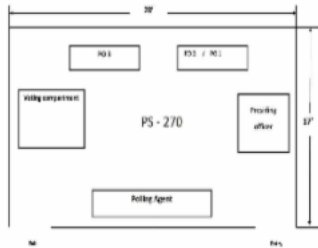

নির্বাচক নিবন্ধন আধিকারিকের স্বাক্ষর

Nazri Naksha

Google Map View

Polling Station Building Front View

Polling Station Front View

Cad View

Key MAP View

বিধানসভা নির্বাচনক্ষেত্রের নং, নাম : 276-দুর্গাপুর পূর্ব
ভাগ নং, নাম : 1-বাবনাবেড়া (বাসস্ট্যান্ড মোড় , আঁকুড়ে পাড়া)