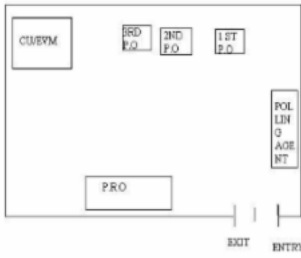

নির্বাচক নিবন্ধন আধিকারিকের স্বাক্ষর

Nazri Naksha

Google Map View

Polling Station Building Front View

Polling Station Front View

Cad View

Key MAP View

1 নাম : মানসী মন্ডল স্বামীর নাম: গুরপদ মন্ডল বাড়ির নং : n0038 বয়স : 44 লিঙ্গ : মহিলা	GST2439347 ফটো উপলব্ধ	2 নাম : সঞ্জিতা মন্ডল স্বামীর নাম: মিহির মন্ডল বাড়ির নং : n0038 বয়স : 37 লিঙ্গ : মহিলা	ARZ0986281 ফটো উপলব্ধ	3 নাম : অঞ্জু কোনার পিতার নাম: নির্মল চন্দ্র কোনার বাড়ির নং : n0038 বয়স : 70 লিঙ্গ : মহিলা	WB/37/266/210234 ফটো উপলব্ধ
4 নাম : মঞ্জু মণ্ডল স্বামীর নাম: বিধুভূষণ মণ্ডল বাড়ির নং : n0038 বয়স : 71 লিঙ্গ : মহিলা	WB/37/266/210631 ফটো উপলব্ধ	5 নাম : মায়ী আঁকুড়ে স্বামীর নাম: মনসা আঁকুড়ে বাড়ির নং : না বয়স : 70 লিঙ্গ : মহিলা	ARZ2682847 ফটো উপলব্ধ	6 নাম : রঞ্জিলা আঁকুড়ে পিতার নাম: উদয় আঁকুড়ে বাড়ির নং : n0106 বয়স : 29 লিঙ্গ : মহিলা	ARZ1880343 ফটো উপলব্ধ
7 নাম : রুপাবালা আঁকুড়ে স্বামীর নাম: ধনঞ্জয় আঁকুড়ে বাড়ির নং : n0103 বয়স : 51 লিঙ্গ : মহিলা	GST2439420 ফটো উপলব্ধ	8 নাম : সতরুপা মন্ডল পিতার নাম: সনত কুমার মন্ডল বাড়ির নং : নতুনগ্রাম বয়স : 24 লিঙ্গ : মহিলা	IIX2762003 ফটো উপলব্ধ	9 নাম : ধনঞ্জয় আঁকুড়ে পিতার নাম: বিজয় আঁকুড়ে বাড়ির নং : না বয়স : 65 লিঙ্গ : পুরুষ	ARZ2683142 ফটো উপলব্ধ
10 নাম : সন্ন্যাসী আঁকুড়ে পিতার নাম: কুসুমধ্বজ আঁকুড়ে বাড়ির নং : n0103 বয়স : 60 লিঙ্গ : পুরুষ	ARZ2682797 ফটো উপলব্ধ	11 নাম : মানিক আঁকুড়ে পিতার নাম: মনসা আঁকুড়ে বাড়ির নং : না বয়স : 56 লিঙ্গ : পুরুষ	ARZ2683100 ফটো উপলব্ধ	12 নাম : আরতি আঁকুড়ে স্বামীর নাম: চাঁদ আঁকুড়ে বাড়ির নং : n0103 বয়স : 34 লিঙ্গ : মহিলা	ARZ1355510 ফটো উপলব্ধ
13 নাম : মনসা আঁকুড়ে পিতার নাম: সনাতন আঁকুড়ে বাড়ির নং : না বয়স : 68 লিঙ্গ : পুরুষ	ARZ2682839 ফটো উপলব্ধ	14 নাম : চন্দনা আঁকুড়ে স্বামীর নাম: উদয় আঁকুড়ে বাড়ির নং : না বয়স : 50 লিঙ্গ : মহিলা	ARZ2682813 ফটো উপলব্ধ	15 নাম : উদয় আঁকুড়ে পিতার নাম: জগন্নাথ আঁকুড়ে বাড়ির নং : না বয়স : 53 লিঙ্গ : পুরুষ	ARZ2683092 ফটো উপলব্ধ
16 নাম : ভলানাথ আঁকুড়ে পিতার নাম: উদয় আঁকুড়ে বাড়ির নং : এন0106 বয়স : 24 লিঙ্গ : পুরুষ	ARZ2681757 ফটো উপলব্ধ	17 নাম : সঙ্গীতা আঁকুড়ে পিতার নাম: আশীষ আঁকুড়ে বাড়ির নং : এন0078 বয়স : 28 লিঙ্গ : পুরুষ	ARZ2682359 ফটো উপলব্ধ	18 নাম : মনি আঁকুড়ে স্বামীর নাম: বিকাশ কথেম বাড়ির নং : এন0101 বয়স : 37 লিঙ্গ : মহিলা	GST2578177 ফটো উপলব্ধ
19 নাম : বিশাল আঁকুড়ে পিতার নাম: আশীষ আঁকুড়ে বাড়ির নং : N0078 বয়স : 26 লিঙ্গ : পুরুষ	ARZ2360956 ফটো উপলব্ধ	20 নাম : উজ্জ্বলা আঁকুড়ে স্বামীর নাম: কান্ত আঁকুড়ে বাড়ির নং : n0078 বয়স : 69 লিঙ্গ : মহিলা	WB/37/266/210218 ফটো উপলব্ধ	21 নাম : সহদেব আঁকুড়ে মায়ের নাম: উজ্জ্বলা আঁকুড়ে বাড়ির নং : n0078 বয়স : 37 লিঙ্গ : পুরুষ	GST2577906 ফটো উপলব্ধ
22 নাম : রাধি আঁকুড়ে স্বামীর নাম: সহদেব আঁকুড়ে বাড়ির নং : n0078 বয়স : 30 লিঙ্গ : মহিলা	ARZ1759778 ফটো উপলব্ধ	23 নাম : আশীষ আঁকুড়ে পিতার নাম: কান্ত আঁকুড়ে বাড়ির নং : n0078 বয়স : 47 লিঙ্গ : পুরুষ	ARZ2928455 ফটো উপলব্ধ	24 নাম : জবা আঁকুড়ে স্বামীর নাম: মিতুন আঁকুড়ে বাড়ির নং : n0103 বয়স : 35 লিঙ্গ : মহিলা	ARZ1355122 ফটো উপলব্ধ
25 নাম : মিতুন আঁকুড়ে পিতার নাম: সন্ন্যাসী আঁকুড়ে বাড়ির নং : n0103 বয়স : 36 লিঙ্গ : পুরুষ	ARZ1222496 ফটো উপলব্ধ	26 নাম : মিনতি আঁকুড়ে স্বামীর নাম: মনিক আঁকুড়ে বাড়ির নং : n0103 বয়স : 41 লিঙ্গ : মহিলা	GST2088110 ফটো উপলব্ধ	27 নাম : উজ্জ্বল আঁকুড়ে পিতার নাম: বাবলু আঁকুড়ে বাড়ির নং : n0103 বয়স : 29 লিঙ্গ : পুরুষ	ARZ1880335 ফটো উপলব্ধ
28 নাম : চন্দনা আঁকুড়ে স্বামীর নাম: বাবলু আঁকুড়ে বাড়ির নং : n0103 বয়স : 53 লিঙ্গ : মহিলা	WB/37/266/210224 ফটো উপলব্ধ	29 নাম : সারথি আঁকুড়ে স্বামীর নাম: কার্তিক আঁকুড়ে বাড়ির নং : n0103 বয়স : 37 লিঙ্গ : মহিলা	ARZ1355114 ফটো উপলব্ধ	30 নাম : কার্তিক আঁকুড়ে পিতার নাম: ধনঞ্জয় আঁকুড়ে বাড়ির নং : n0103 বয়স : 36 লিঙ্গ : পুরুষ	ARZ1355106 ফটো উপলব্ধ