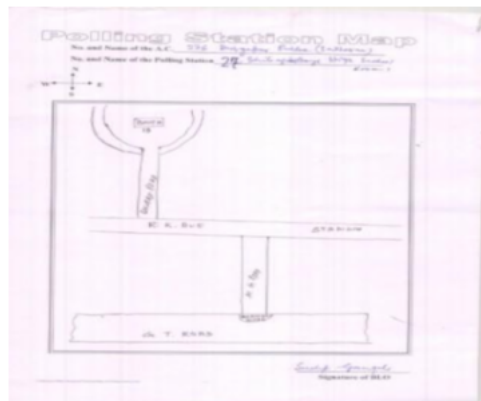

নির্বাচক নিবন্ধন আধিকারিকের স্বাক্ষর

Nazri Naksha

Google Map View

Polling Station Building Front View

Polling Station Front View

Cad View

Key MAP View

1 নাম : রাকেশ চক্রবর্তী পিতার নাম: শীতল চক্রবর্তী বাড়ির নং : n0408 বয়স : 28 লিঙ্গ : পুরুষ	ARZ2351658 ফটো উপলব্ধ	2 নাম : রীনা সিং স্বামীর নাম: দিলীপ সিং বাড়ির নং : n0259 বয়স : 38 লিঙ্গ : মহিলা	ARZ2331676 ফটো উপলব্ধ	3 নাম : পবন কুমার সিং পিতার নাম: রমেশ সিং বাড়ির নং : n0406 বয়স : 26 লিঙ্গ : পুরুষ	ARZ2351633 ফটো উপলব্ধ
4 নাম : শিতল চক্রবর্তী পিতার নাম: আদিত্য চক্রবর্তী বাড়ির নং : বয়স : 53 লিঙ্গ : পুরুষ	DVM2171817 ফটো উপলব্ধ	5 নাম : হীরালাল লায়েক পিতার নাম: রামচরন লায়েক বাড়ির নং : বয়স : 67 লিঙ্গ : পুরুষ	ARZ2515211 ফটো উপলব্ধ	6 নাম : কবিতা লায়েক স্বামীর নাম: হীরালাল লায়েক বাড়ির নং : বয়স : 58 লিঙ্গ : মহিলা	DVM2896645 ফটো উপলব্ধ
7 নাম : শুভজিৎ দে পিতার নাম: সঞ্জয় দে বাড়ির নং : 1 বয়স : 24 লিঙ্গ : পুরুষ	ARZ2636074 ফটো উপলব্ধ	8 নাম : হিরণ্ময় চ্যাটার্জী পিতার নাম: গৌর চন্দ্র চ্যাটার্জী বাড়ির নং : 1/4 বয়স : 49 লিঙ্গ : পুরুষ	DVM0565952 ফটো উপলব্ধ	9 নাম : দীপাঙ্কিতা চ্যাটার্জী স্বামীর নাম: হিরণ্ময় চ্যাটার্জী বাড়ির নং : 1/4 বয়স : 39 লিঙ্গ : মহিলা	DVM2864643 ফটো উপলব্ধ
10 নাম : গৌর চন্দ্র চট্টোপাধ্যায় পিতার নাম: বলাই চট্টোপাধ্যায় বাড়ির নং : 1/4 বয়স : 80 লিঙ্গ : পুরুষ	DVM0565937 ফটো উপলব্ধ	11 নাম : বাণী চট্টোপাধ্যায় স্বামীর নাম: গৌর চন্দ্র চট্টোপাধ্যায় বাড়ির নং : 1/4 বয়স : 70 লিঙ্গ : মহিলা	DVM0565945 ফটো উপলব্ধ	12 নাম : দামোদর চৌধুরী অন্যান্য: মিঠু চৌধুরী বাড়ির নং : 1/8 বয়স : 50 লিঙ্গ : পুরুষ	ARZ2720316 ফটো উপলব্ধ
13 নাম : মিঠু চৌধুরী স্বামীর নাম: দামোদর চৌধুরী বাড়ির নং : 1/8 বয়স : 38 লিঙ্গ : মহিলা	XTG1889021 ফটো উপলব্ধ	E 14 নাম : ববিতা দত্ত মায়ের নাম: বীণা দত্ত বাড়ির নং : 1/8 বয়স : 51 লিঙ্গ : মহিলা	WB/37/264/366828 ফটো উপলব্ধ	15 নাম : তারা সঙ্কর হাজরা পিতার নাম: শশাঙ্ক শেখর হাজরা বাড়ির নং : 1/12 বয়স : 69 লিঙ্গ : পুরুষ	ARZ2773398 ফটো উপলব্ধ
16 নাম : দেবশঙ্কর হাজরা পিতার নাম: শশাঙ্ক শেখর হাজরা বাড়ির নং : 1/12 বয়স : 59 লিঙ্গ : পুরুষ	WEP0172700 ফটো উপলব্ধ	17 নাম : সীমা হাজরা স্বামীর নাম: তারাসঙ্কর হাজরা বাড়ির নং : 1/12 বয়স : 54 লিঙ্গ : মহিলা	WB/37/265/066681 ফটো উপলব্ধ	18 নাম : জয়ন্ত হাজরা পিতার নাম: তারাসঙ্কর হাজরা বাড়ির নং : 1/12 বয়স : 40 লিঙ্গ : পুরুষ	WEP1404532 ফটো উপলব্ধ
19 নাম : সুনন্দা চৌধুরী স্বামীর নাম: অশোক বিজয় চৌধুরী বাড়ির নং : 1/14 বয়স : 77 লিঙ্গ : মহিলা	WB/37/264/366698 ফটো উপলব্ধ	20 নাম : তাপস কুমার আচার্য পিতার নাম: দীনবন্ধু আচার্য বাড়ির নং : 1/18 বয়স : 55 লিঙ্গ : পুরুষ	ARZ2814275 ফটো উপলব্ধ	21 নাম : মানস আচার্য পিতার নাম: দীনবন্ধু আচার্য বাড়ির নং : 1/18 বয়স : 50 লিঙ্গ : পুরুষ	WB/37/264/309243 ফটো উপলব্ধ
22 নাম : টুটু আচার্য স্বামীর নাম: তাপস আচার্য বাড়ির নং : 1/18 বয়স : 45 লিঙ্গ : মহিলা	DVM2641090 ফটো উপলব্ধ	23 নাম : সুকৃতি আচার্য স্বামীর নাম: মানস কুমার আচার্য বাড়ির নং : 1/18 বয়স : 44 লিঙ্গ : মহিলা	LJK2975951 ফটো উপলব্ধ	24 নাম : সঞ্জয় কুমার পিতার নাম: কপিলদেও রাম বাড়ির নং : 1/20 বয়স : 54 লিঙ্গ : পুরুষ	WB/37/264/267233 ফটো উপলব্ধ
25 নাম : বিকাশ কুমার পিতার নাম: কপিলদেও রাম বাড়ির নং : 1/20 বয়স : 50 লিঙ্গ : পুরুষ	WB/37/264/267622 ফটো উপলব্ধ	26 নাম : নেহা কুমার স্বামীর নাম: সঞ্জয় কুমার বাড়ির নং : 1/20 বয়স : 46 লিঙ্গ : মহিলা	DVM2640639 ফটো উপলব্ধ	27 নাম : পরমিতা কুমার স্বামীর নাম: বিকাশ কুমার বাড়ির নং : 1/20 বয়স : 40 লিঙ্গ : মহিলা	DVM2640621 ফটো উপলব্ধ
28 নাম : পুষ্পা রাম পিতার নাম: কপিলদেও রাম বাড়ির নং : 1/20 বয়স : 56 লিঙ্গ : মহিলা	DVM2640647 ফটো উপলব্ধ	29 নাম : অদ্বৈত ঘাঁটা পিতার নাম: শশধর ঘাঁটা বাড়ির নং : 1/26 বয়স : 61 লিঙ্গ : পুরুষ	ARZ0089631 ফটো উপলব্ধ	30 নাম : চৈতালী ঘাঁটা স্বামীর নাম: অদ্বৈত ঘাঁটা বাড়ির নং : 1/26 বয়স : 51 লিঙ্গ : মহিলা	WB/37/264/366009 ফটো উপলব্ধ