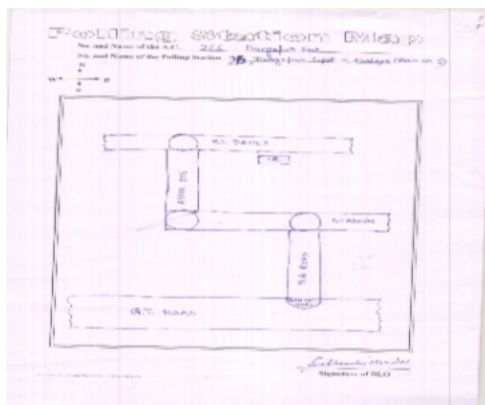

নির্বাচক নিবন্ধন আধিকারিকের স্বাক্ষর

Nazri Naksha

Google Map View

Polling Station Building Front View

Polling Station Front View

Cad View

Key MAP View

1 নাম : রাকেশ চক্রবর্তী পিতার নাম: শীতল চক্রবর্তী বাড়ির নং : n0408 বয়স : 28 লিঙ্গ : পুরুষ	ARZ2351658 ফটো উপলব্ধ	2 নাম : রীনা সিং স্বামীর নাম: দিলীপ সিং বাড়ির নং : n0259 বয়স : 38 লিঙ্গ : মহিলা	ARZ2331676 ফটো উপলব্ধ	3 নাম : পবন কুমার সিং পিতার নাম: রমেশ সিং বাড়ির নং : n0406 বয়স : 26 লিঙ্গ : পুরুষ	ARZ2351633 ফটো উপলব্ধ
4 নাম : শিতল চক্রবর্তী পিতার নাম: আদিত্য চক্রবর্তী বাড়ির নং : বয়স : 53 লিঙ্গ : পুরুষ	DVM2171817 ফটো উপলব্ধ	5 নাম : হীরালাল লায়েক পিতার নাম: রামচরন লায়েক বাড়ির নং : বয়স : 67 লিঙ্গ : পুরুষ	ARZ2515211 ফটো উপলব্ধ	6 নাম : কবিতা লায়েক স্বামীর নাম: হীরালাল লায়েক বাড়ির নং : বয়স : 58 লিঙ্গ : মহিলা	DVM2896645 ফটো উপলব্ধ
7 নাম : শুভজিৎ দে পিতার নাম: সঞ্জয় দে বাড়ির নং : 1 বয়স : 24 লিঙ্গ : পুরুষ	ARZ2636074 ফটো উপলব্ধ	8 নাম : হিরণ্ময় চ্যাটার্জী পিতার নাম: গৌর চন্দ্র চ্যাটার্জী বাড়ির নং : 1/4 বয়স : 49 লিঙ্গ : পুরুষ	DVM0565952 ফটো উপলব্ধ	9 নাম : দীপাঙ্কিতা চ্যাটার্জী স্বামীর নাম: হিরণ্ময় চ্যাটার্জী বাড়ির নং : 1/4 বয়স : 39 লিঙ্গ : মহিলা	DVM2864643 ফটো উপলব্ধ
10 নাম : গৌর চন্দ্র চট্টোপাধ্যায় পিতার নাম: বলাই চট্টোপাধ্যায় বাড়ির নং : 1/4 বয়স : 80 লিঙ্গ : পুরুষ	DVM0565937 ফটো উপলব্ধ	11 নাম : বাণী চট্টোপাধ্যায় স্বামীর নাম: গৌর চন্দ্র চট্টোপাধ্যায় বাড়ির নং : 1/4 বয়স : 70 লিঙ্গ : মহিলা	DVM0565945 ফটো উপলব্ধ	12 নাম : দামোদর চৌধুরী অন্যান্য: মিঠু চৌধুরী বাড়ির নং : 1/8 বয়স : 50 লিঙ্গ : পুরুষ	ARZ2720316 ফটো উপলব্ধ
13 নাম : মিঠু চৌধুরী স্বামীর নাম: দামোদর চৌধুরী বাড়ির নং : 1/8 বয়স : 38 লিঙ্গ : মহিলা	XTG1889021 ফটো উপলব্ধ	E 14 নাম : ববিতা দত্ত মায়ের নাম: বীণা দত্ত বাড়ির নং : 1/8 বয়স : 51 লিঙ্গ : মহিলা	WB/37/264/366828 ফটো উপলব্ধ	15 নাম : তারা সঙ্কর হাজরা পিতার নাম: শশাঙ্ক শেখর হাজরা বাড়ির নং : 1/12 বয়স : 69 লিঙ্গ : পুরুষ	ARZ2773398 ফটো উপলব্ধ
16 নাম : দেবশঙ্কর হাজরা পিতার নাম: শশাঙ্ক শেখর হাজরা বাড়ির নং : 1/12 বয়স : 59 লিঙ্গ : পুরুষ	WEP0172700 ফটো উপলব্ধ	17 নাম : সীমা হাজরা স্বামীর নাম: তারাসঙ্কর হাজরা বাড়ির নং : 1/12 বয়স : 54 লিঙ্গ : মহিলা	WB/37/265/066681 ফটো উপলব্ধ	18 নাম : জয়ন্ত হাজরা পিতার নাম: তারাসঙ্কর হাজরা বাড়ির নং : 1/12 বয়স : 40 লিঙ্গ : পুরুষ	WEP1404532 ফটো উপলব্ধ
19 নাম : সুনন্দা চৌধুরী স্বামীর নাম: অশোক বিজয় চৌধুরী বাড়ির নং : 1/14 বয়স : 77 লিঙ্গ : মহিলা	WB/37/264/366698 ফটো উপলব্ধ	20 নাম : তাপস কুমার আচার্য পিতার নাম: দীনবন্ধু আচার্য বাড়ির নং : 1/18 বয়স : 55 লিঙ্গ : পুরুষ	ARZ2814275 ফটো উপলব্ধ	21 নাম : মানস আচার্য পিতার নাম: দীনবন্ধু আচার্য বাড়ির নং : 1/18 বয়স : 50 লিঙ্গ : পুরুষ	WB/37/264/309243 ফটো উপলব্ধ
22 নাম : টুটু আচার্য স্বামীর নাম: তাপস আচার্য বাড়ির নং : 1/18 বয়স : 45 লিঙ্গ : মহিলা	DVM2641090 ফটো উপলব্ধ	23 নাম : সুকৃতি আচার্য স্বামীর নাম: মানস কুমার আচার্য বাড়ির নং : 1/18 বয়স : 44 লিঙ্গ : মহিলা	LJK2975951 ফটো উপলব্ধ	24 নাম : সঞ্জয় কুমার পিতার নাম: কপিলদেও রাম বাড়ির নং : 1/20 বয়স : 54 লিঙ্গ : পুরুষ	WB/37/264/267233 ফটো উপলব্ধ
25 নাম : বিকাশ কুমার পিতার নাম: কপিলদেও রাম বাড়ির নং : 1/20 বয়স : 50 লিঙ্গ : পুরুষ	WB/37/264/267622 ফটো উপলব্ধ	26 নাম : নেহা কুমার স্বামীর নাম: সঞ্জয় কুমার বাড়ির নং : 1/20 বয়স : 46 লিঙ্গ : মহিলা	DVM2640639 ফটো উপলব্ধ	27 নাম : পরমিতা কুমার স্বামীর নাম: বিকাশ কুমার বাড়ির নং : 1/20 বয়স : 40 লিঙ্গ : মহিলা	DVM2640621 ফটো উপলব্ধ
28 নাম : পুষ্পা রাম পিতার নাম: কপিলদেও রাম বাড়ির নং : 1/20 বয়স : 56 লিঙ্গ : মহিলা	DVM2640647 ফটো উপলব্ধ	29 নাম : অদ্বৈত ঘাঁটা পিতার নাম: শশধর ঘাঁটা বাড়ির নং : 1/26 বয়স : 61 লিঙ্গ : পুরুষ	ARZ0089631 ফটো উপলব্ধ	30 নাম : চৈতালী ঘাঁটা স্বামীর নাম: অদ্বৈত ঘাঁটা বাড়ির নং : 1/26 বয়স : 51 লিঙ্গ : মহিলা	WB/37/264/366009 ফটো উপলব্ধ