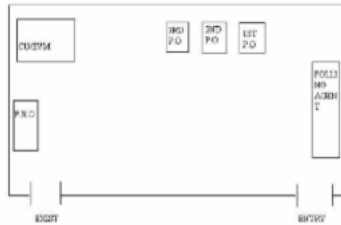

নির্বাচক নিবন্ধন আধিকারিকের স্বাক্ষর

Nazri Naksha

Google Map View

Polling Station Building Front View

Polling Station Front View

Cad View

Key MAP View

1	ARZ2801769	ফটো উপলব্ধ	2	ARZ2802163	ফটো উপলব্ধ	3	ARZ2386456	ফটো উপলব্ধ
নাম : সুমন খাঁ পিতার নাম: নিরাময় খাঁ বাড়ির নং : নপাড়া বয়স : 21 লিঙ্গ : পুরুষ			নাম : অয়ন খাঁ পিতার নাম: অরুণ কুমার খাঁ বাড়ির নং : নপাড়া বয়স : 21 লিঙ্গ : পুরুষ			নাম : সজল খাঁ পিতার নাম: মনোতোষ খাঁ বাড়ির নং : N0006 বয়স : 26 লিঙ্গ : পুরুষ		
4	ARZ2607000	ফটো উপলব্ধ	5	IJO1838622	ফটো উপলব্ধ	6	ARZ2676823	ফটো উপলব্ধ
নাম : সায়ন খাঁ পিতার নাম: স্বরূপ কুমার খাঁ বাড়ির নং : N0010 বয়স : 24 লিঙ্গ : পুরুষ			নাম : জিতা মন্ডল খান স্বামীর নাম: শুভম খান বাড়ির নং : এন ০০২ বয়স : 28 লিঙ্গ : মহিলা			নাম : ইথিকা মল্লিক খান স্বামীর নাম: উজ্জল খান বাড়ির নং : এন 0006 বয়স : 31 লিঙ্গ : মহিলা		
7	ARZ2616332	ফটো উপলব্ধ	8	ARZ2676641	ফটো উপলব্ধ	9	ARZ2677029	ফটো উপলব্ধ
নাম : সহদেব খাঁ পিতার নাম: গোপাল চন্দ্র খাঁ বাড়ির নং : n0002 বয়স : 46 লিঙ্গ : পুরুষ			নাম : সুজন খাঁ পিতার নাম: দয়াময় খাঁ বাড়ির নং : এন ০০০২ বয়স : 23 লিঙ্গ : পুরুষ			নাম : অর্পিতা খাঁ পিতার নাম: হিরন্ময় খাঁ বাড়ির নং : এন0005 বয়স : 23 লিঙ্গ : মহিলা		
10	WB/37/266/222170	ফটো উপলব্ধ	11	ARZ1990191	ফটো উপলব্ধ	12	ARZ1990183	ফটো উপলব্ধ
নাম : গীতারানী খাঁ স্বামীর নাম: গোপাল খাঁ বাড়ির নং : n0002 বয়স : 72 লিঙ্গ : মহিলা			নাম : জয়ন্ত খাঁ পিতার নাম: তাপস খাঁ বাড়ির নং : n0006 বয়স : 28 লিঙ্গ : পুরুষ			নাম : সৌভিক খাঁ পিতার নাম: পরিতোষ খাঁ বাড়ির নং : n0006 বয়স : 28 লিঙ্গ : পুরুষ		
13	ARZ2361434	ফটো উপলব্ধ	14	ARZ0986315	ফটো উপলব্ধ	15	ARZ0993105	ফটো উপলব্ধ
নাম : অনিমেস খাঁ পিতার নাম: অরুণ কুমার খাঁ বাড়ির নং : N0003 বয়স : 27 লিঙ্গ : পুরুষ			নাম : লিপিকা খাঁ স্বামীর নাম: সুখময় খাঁ বাড়ির নং : 02 বয়স : 42 লিঙ্গ : মহিলা			নাম : অর্চনা খাঁ স্বামীর নাম: নিরাময় খাঁ বাড়ির নং : n0014 বয়স : 43 লিঙ্গ : মহিলা		
16	GST1397082	ফটো উপলব্ধ	17	WB/37/266/222085	ফটো উপলব্ধ	18	WB/37/266/222072	ফটো উপলব্ধ
নাম : মলিনা খাঁ স্বামীর নাম: অরুণ কুমার খাঁ বাড়ির নং : n0010 বয়স : 47 লিঙ্গ : মহিলা			নাম : স্বরূপ কুমার খাঁ পিতার নাম: মানবেন্দ্র নাথ খাঁ বাড়ির নং : n0010 বয়স : 53 লিঙ্গ : পুরুষ			নাম : অরুণ কুমার খাঁ পিতার নাম: মানবেন্দ্র নাথ খাঁ বাড়ির নং : n0010 বয়স : 55 লিঙ্গ : পুরুষ		
19	ARZ1461425	ফটো উপলব্ধ	20	GST2368777	ফটো উপলব্ধ	21	GST2579175	ফটো উপলব্ধ
নাম : উজ্জল খাঁ পিতার নাম: মনোতোষ খাঁ বাড়ির নং : n0006 বয়স : 32 লিঙ্গ : পুরুষ			নাম : রুমা খাঁ স্বামীর নাম: বাবলু খাঁ বাড়ির নং : n0006 বয়স : 39 লিঙ্গ : মহিলা			নাম : মধুমিতা খাঁ স্বামীর নাম: গৌতম খাঁ বাড়ির নং : n0006 বয়স : 42 লিঙ্গ : মহিলা		
22	WB/37/266/222273	ফটো উপলব্ধ	23	WB/37/266/222378	ফটো উপলব্ধ	24	GST1397439	ফটো উপলব্ধ
নাম : গৌতম খাঁ পিতার নাম: দুর্গাদাস খাঁ বাড়ির নং : n0006 বয়স : 56 লিঙ্গ : পুরুষ			নাম : অর্চনা খাঁ স্বামীর নাম: মনোতোষ খাঁ বাড়ির নং : n0006 বয়স : 53 লিঙ্গ : মহিলা			নাম : মনোতোষ খাঁ পিতার নাম: দুর্গাদাস খাঁ বাড়ির নং : n0006 বয়স : 57 লিঙ্গ : পুরুষ		
25	WB/37/266/222325	ফটো উপলব্ধ	26	WB/37/266/222171	ফটো উপলব্ধ	27	ARZ0993154	ফটো উপলব্ধ
নাম : পরিতোষ খাঁ পিতার নাম: দুর্গাদাস খাঁ বাড়ির নং : n0006 বয়স : 60 লিঙ্গ : পুরুষ			নাম : সন্দ্যা খাঁ স্বামীর নাম: দুর্গাদাস খাঁ বাড়ির নং : n0006 বয়স : 86 লিঙ্গ : মহিলা			নাম : সঙ্গীতা খাঁ স্বামীর নাম: মুনায় খাঁ বাড়ির নং : n0005 বয়স : 38 লিঙ্গ : মহিলা		
28	GST2184133	ফটো উপলব্ধ	29	WB/37/266/222341	ফটো উপলব্ধ	30	WB/37/266/222336	ফটো উপলব্ধ
নাম : ছন্দা খাঁ স্বামীর নাম: হিরন্ময় খাঁ বাড়ির নং : n0005 বয়স : 46 লিঙ্গ : মহিলা			নাম : মুণ্ডা খাঁ পিতার নাম: হরিপদ খাঁ বাড়ির নং : n0005 বয়স : 57 লিঙ্গ : পুরুষ			নাম : হিরণ্য খাঁ পিতার নাম: হরিপদ খাঁ বাড়ির নং : n0005 বয়স : 60 লিঙ্গ : পুরুষ		