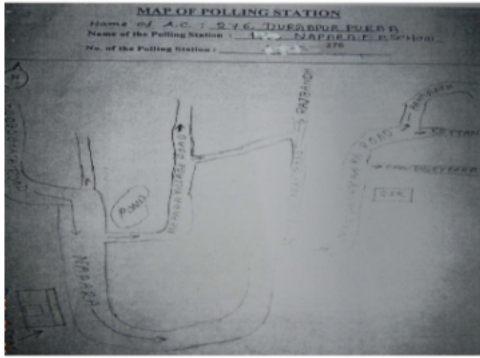

Nazri Naksha