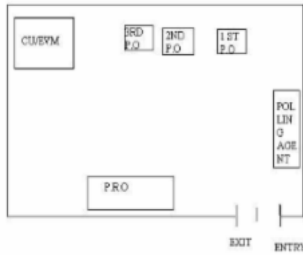

নির্বাচক নিবন্ধন আধিকারিকের স্বাক্ষর

Nazri Naksha

Google Map View

Polling Station Building Front View

Polling Station Front View

Cad View

Key MAP View

1 নাম : নারান আঁকুড়ে পিতার নাম: পুনঃ আঁকুড়ে বাড়ির নং : n0007 বয়স : 63 লিঙ্গ : পুরুষ	WB/37/266/207407	ফটো উপলব্ধ	2 নাম : চঞ্চলা আঁকুড়ে স্বামীর নাম: নারান আঁকুড়ে বাড়ির নং : n0007 বয়স : 57 লিঙ্গ : মহিলা	WB/37/266/207425	ফটো উপলব্ধ	3 নাম : ভৈরভ আঁকুড়ে পিতার নাম: নারান আঁকুড়ে বাড়ির নং : n0007 বয়স : 38 লিঙ্গ : পুরুষ	ARZ1356559	ফটো উপলব্ধ
4 নাম : শিবপদ আঁকুড়ে পিতার নাম: নারান আঁকুড়ে বাড়ির নং : n0007 বয়স : 38 লিঙ্গ : পুরুষ	ARZ1223296	ফটো উপলব্ধ	5 নাম : রুমা আঁকুড়ে স্বামীর নাম: ভৈরব আঁকুড়ে বাড়ির নং : n0007 বয়স : 34 লিঙ্গ : মহিলা	ARZ1881226	ফটো উপলব্ধ	6 নাম : রেনুপদ আঁকুড়ে পিতার নাম: বুধন আঁকুড়ে বাড়ির নং : n0008 বয়স : 70 লিঙ্গ : পুরুষ	WB/37/266/207015	ফটো উপলব্ধ
7 নাম : লক্ষী আঁকুড়ে স্বামীর নাম: রেনুপদ আঁকুড়ে বাড়ির নং : n0008 বয়স : 68 লিঙ্গ : মহিলা	WB/37/266/207214	ফটো উপলব্ধ	8 নাম : রামকৃষ্ণ আঁকুড়ে পিতার নাম: রেনুপদ আঁকুড়ে বাড়ির নং : n0008 বয়স : 33 লিঙ্গ : পুরুষ	ARZ1760511	ফটো উপলব্ধ	9 নাম : দীপা আঁকুড়ে স্বামীর নাম: দিলিপ আঁকুড়ে বাড়ির নং : n0008 বয়স : 44 লিঙ্গ : মহিলা	GST1495837	ফটো উপলব্ধ
10 নাম : ভাদুবালা আঁকুড়ে স্বামীর নাম: মদন আঁকুড়ে বাড়ির নং : n0009 বয়স : 76 লিঙ্গ : মহিলা	WB/37/266/207570	ফটো উপলব্ধ	11 নাম : রঘুনাথ আঁকুড়ে পিতার নাম: মদন আঁকুড়ে বাড়ির নং : n0009 বয়স : 56 লিঙ্গ : পুরুষ	WB/37/266/207129	ফটো উপলব্ধ	12 নাম : কম্পনা আঁকুড়ে স্বামীর নাম: রঘুনাথ আঁকুড়ে বাড়ির নং : n0009 বয়স : 48 লিঙ্গ : মহিলা	ARZ2728582	ফটো উপলব্ধ
13 নাম : মঙ্গলা আঁকুড়ে স্বামীর নাম: অজয় আঁকুড়ে বাড়ির নং : n0001 বয়স : 52 লিঙ্গ : মহিলা	WB/37/266/207591	ফটো উপলব্ধ	14 নাম : সুরজিৎ আঁকুড়ে পিতার নাম: অজয় আঁকুড়ে বাড়ির নং : n0001 বয়স : 30 লিঙ্গ : পুরুষ	ARZ1784867	ফটো উপলব্ধ	15 নাম : হারু আঁকুড়ে পিতার নাম: মদন আঁকুড়ে বাড়ির নং : n0002 বয়স : 66 লিঙ্গ : পুরুষ	WB/37/266/207565	ফটো উপলব্ধ
16 নাম : সরস্বতী আঁকুড়ে স্বামীর নাম: হারু আঁকুড়ে বাড়ির নং : n0002 বয়স : 59 লিঙ্গ : মহিলা	WB/37/266/207298	ফটো উপলব্ধ	17 নাম : নেপাল আঁকুড়ে পিতার নাম: ভোলানাথ আঁকুড়ে বাড়ির নং : n0003 বয়স : 76 লিঙ্গ : পুরুষ	WB/37/266/207023	ফটো উপলব্ধ	18 নাম : ভবানী আঁকুড়ে স্বামীর নাম: নেপাল আঁকুড়ে বাড়ির নং : n0003 বয়স : 71 লিঙ্গ : মহিলা	WB/37/266/207503	ফটো উপলব্ধ
19 নাম : কাঞ্চন আঁকুড়ে পিতার নাম: নেপাল আঁকুড়ে বাড়ির নং : n0003 বয়স : 43 লিঙ্গ : পুরুষ	GST2179117	ফটো উপলব্ধ	20 নাম : দেবিকা আঁকুড়ে স্বামীর নাম: কাঞ্চন আঁকুড়ে বাড়ির নং : 3 বয়স : 38 লিঙ্গ : মহিলা	ARZ0995985	ফটো উপলব্ধ	21 নাম : ভাদু আঁকুড়ে স্বামীর নাম: বাটুল আঁকুড়ে বাড়ির নং : n0004 বয়স : 69 লিঙ্গ : মহিলা	WB/37/266/207500	ফটো উপলব্ধ
22 নাম : দিলীপ আঁকুড়ে পিতার নাম: বাটুল আঁকুড়ে বাড়ির নং : n0004 বয়স : 54 লিঙ্গ : পুরুষ	WB/37/266/207421	ফটো উপলব্ধ	23 নাম : ইরা আঁকুড়ে স্বামীর নাম: দিলীপ আঁকুড়ে বাড়ির নং : n0004 বয়স : 49 লিঙ্গ : মহিলা	WB/37/266/207505	ফটো উপলব্ধ	24 নাম : আনন্দ আঁকুড়ে পিতার নাম: দিলীপ আঁকুড়ে বাড়ির নং : n0004 বয়স : 29 লিঙ্গ : পুরুষ	ARZ1881358	ফটো উপলব্ধ
25 নাম : দশরথ আঁকুড়ে পিতার নাম: বাটুল আঁকুড়ে বাড়ির নং : n0004 বয়স : 52 লিঙ্গ : পুরুষ	WB/37/266/207564	ফটো উপলব্ধ	26 নাম : মাধু আঁকুড়ে স্বামীর নাম: দশরথ আঁকুড়ে বাড়ির নং : n0004 বয়স : 43 লিঙ্গ : মহিলা	GST1495993	ফটো উপলব্ধ	27 নাম : প্রবীর আঁকুড়ে পিতার নাম: দিলীপ আঁকুড়ে বাড়ির নং : n0004 বয়স : 31 লিঙ্গ : পুরুষ	ARZ1623891	ফটো উপলব্ধ
28 নাম : অনু আঁকুড়ে পিতার নাম: লক্ষী আঁকুড়ে বাড়ির নং : n0005 বয়স : 57 লিঙ্গ : পুরুষ	WB/37/266/207575	ফটো উপলব্ধ	29 নাম : বিজলা আঁকুড়ে স্বামীর নাম: অনু আঁকুড়ে বাড়ির নং : n0005 বয়স : 52 লিঙ্গ : মহিলা	WB/37/266/207573	ফটো উপলব্ধ	Q 30 নাম : চন্দনা আঁকুড়ে স্বামীর নাম: সনাতন আঁকুড়ে বাড়ির নং : বয়স : 53 লিঙ্গ : মহিলা	GST2179802	ফটো উপলব্ধ