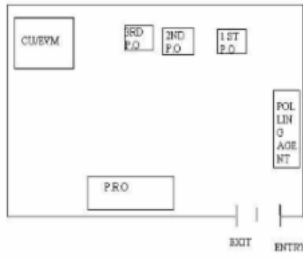

নির্বাচক নিবন্ধন আধিকারিকের স্বাক্ষর

Nazri Naksha

Google Map View

Polling Station Building Front View

Polling Station Front View

Cad View

Key MAP View

1 নাম : রিনা সামন্ত স্বামীর নাম: পৌতম সামন্ত বাড়ির নং : সামন্ত হোম বয়স : 37 লিঙ্গ : মহিলা	ARZ2606978 ফটো উপলব্ধ	2 নাম : জয়দেব বাগ্দী পিতার নাম: ভৈরব বাগ্দী বাড়ির নং : এন0076 বয়স : 25 লিঙ্গ : পুরুষ	ARZ2404309 ফটো উপলব্ধ	3 নাম : মিতালী হাজরা স্বামীর নাম: গদাধর হাজরা বাড়ির নং : এন০০ বয়স : 48 লিঙ্গ : মহিলা	ARZ1224617 ফটো উপলব্ধ
4 নাম : সৃষ্টিধর হাজরা পিতার নাম: কার্তিক চন্দ্র হাজরা বাড়ির নং : n0001 বয়স : 57 লিঙ্গ : পুরুষ	GST0474080 ফটো উপলব্ধ	5 নাম : মৃদলা হাজরা স্বামীর নাম: সৃষ্টিধর হাজরা বাড়ির নং : 29 বয়স : 50 লিঙ্গ : মহিলা	GST0043372 ফটো উপলব্ধ	6 নাম : গদাধর হাজরা পিতার নাম: কার্তিক হাজরা বাড়ির নং : n0001 বয়স : 53 লিঙ্গ : পুরুষ	ARZ2496073 ফটো উপলব্ধ
7 নাম : গঙ্গাধর হাজরা পিতার নাম: কার্তিকচন্দ্র হাজরা বাড়ির নং : n0001 বয়স : 47 লিঙ্গ : পুরুষ	GST1405570 ফটো উপলব্ধ	8 নাম : গুনধর হাজরা পিতার নাম: কার্তিক চন্দ্র হাজরা বাড়ির নং : n0001 বয়স : 45 লিঙ্গ : পুরুষ	GST1405596 ফটো উপলব্ধ	9 নাম : বিপ্লব হাজরা পিতার নাম: কার্তিক চন্দ্র হাজরা বাড়ির নং : n0001 বয়স : 43 লিঙ্গ : পুরুষ	GST1937283 ফটো উপলব্ধ
10 নাম : বিন্দু হাজরা স্বামীর নাম: বিপ্লব হাজরা বাড়ির নং : n0001 বয়স : 34 লিঙ্গ : মহিলা	ARZ1625342 ফটো উপলব্ধ	11 নাম : সাধন বাগ্দী পিতার নাম: মনসা বাগ্দী বাড়ির নং : n0001 বয়স : 37 লিঙ্গ : পুরুষ	ARZ1011840 ফটো উপলব্ধ	12 নাম : পিপসা অঙ্কুরে পিতার নাম: কার্তিক অঙ্কুরে বাড়ির নং : 041 বয়স : 23 লিঙ্গ : মহিলা	YY52105542 ফটো উপলব্ধ
13 নাম : বিকাশ আঁকুড়ে পিতার নাম: কার্তিক আঁকুড়ে বাড়ির নং : নং 037 বয়স : 25 লিঙ্গ : পুরুষ	ARZ2404242 ফটো উপলব্ধ	14 নাম : দিপালী আঁকুড়ে স্বামীর নাম: গৌরঙ্গ আঁকুড়ে বাড়ির নং : N0036 বয়স : 38 লিঙ্গ : মহিলা	ARZ2381580 ফটো উপলব্ধ	15 নাম : আকাশ আঁকুড়ে পিতার নাম: কার্তিক আঁকুড়ে বাড়ির নং : N0037 বয়স : 26 লিঙ্গ : পুরুষ	ARZ2381598 ফটো উপলব্ধ
16 নাম : মানসী আঁকুড়ে স্বামীর নাম: উৎপল আঁকুড়ে বাড়ির নং : নং 008৫ বয়স : 30 লিঙ্গ : মহিলা	ANG1501428 ফটো উপলব্ধ	17 নাম : প্রিয়া আঁকুড়ে স্বামীর নাম: নিতাই আঁকুড়ে বাড়ির নং : নং ০০৩৬ বয়স : 23 লিঙ্গ : মহিলা	ARZ2669778 ফটো উপলব্ধ	18 নাম : স্বেত্রনাথ আঁকুড়ে পিতার নাম: দিলীপ আঁকুড়ে বাড়ির নং : নং 042 বয়স : 31 লিঙ্গ : পুরুষ	ARZ2404234 ফটো উপলব্ধ
19 নাম : সার্তিক আঁকুড়ে পিতার নাম: শম্ভু আঁকুড়ে বাড়ির নং : n0040 বয়স : 65 লিঙ্গ : পুরুষ	ARZ2607547 ফটো উপলব্ধ	20 নাম : মুক্ত আঁকুড়ে পিতার নাম: যামিনী আঁকুড়ে বাড়ির নং : n0037 বয়স : 40 লিঙ্গ : পুরুষ	GST2189876 ফটো উপলব্ধ	21 নাম : ফাল্গুনী পাল পিতার নাম: হরিপদ পাল বাড়ির নং : n0037 বয়স : 74 লিঙ্গ : পুরুষ	ARZ2938991 ফটো উপলব্ধ
22 নাম : বিনোদকুমার পাল পিতার নাম: ফাল্গুনী পাল বাড়ির নং : n0037 বয়স : 41 লিঙ্গ : পুরুষ	GST2189298 ফটো উপলব্ধ	23 নাম : মমতা পাল পিতার নাম: ফাল্গুনী পাল বাড়ির নং : n0037 বয়স : 33 লিঙ্গ : মহিলা	ARZ1625318 ফটো উপলব্ধ	24 নাম : নয়না মাঝি(আঁকুড়ে) স্বামীর নাম: মানিক আঁকুড়ে বাড়ির নং : n0037 বয়স : 37 লিঙ্গ : মহিলা	ARZ1224724 ফটো উপলব্ধ
25 নাম : শ্যামল আঁকুড়ে পিতার নাম: মহাদেব আঁকুড়ে বাড়ির নং : n0038 বয়স : 39 লিঙ্গ : পুরুষ	GST2189884 ফটো উপলব্ধ	26 নাম : দানু আঁকুড়ে পিতার নাম: শম্ভু আঁকুড়ে বাড়ির নং : n0039 বয়স : 59 লিঙ্গ : পুরুষ	WB/37/266/240397 ফটো উপলব্ধ	27 নাম : অনিমা আঁকুড়ে স্বামীর নাম: দানু আঁকুড়ে বাড়ির নং : n0039 বয়স : 56 লিঙ্গ : মহিলা	WB/37/266/240381 ফটো উপলব্ধ
28 নাম : নারায়ন আঁকুড়ে পিতার নাম: রামকৃষ্ণ আঁকুড়ে বাড়ির নং : n0036 বয়স : 67 লিঙ্গ : পুরুষ	WB/37/266/240479 ফটো উপলব্ধ	29 নাম : মালতী আঁকুড়ে মায়ের নাম: নারায়ন আঁকুড়ে বাড়ির নং : n0036 বয়স : 65 লিঙ্গ : মহিলা	WB/37/266/240306 ফটো উপলব্ধ	30 নাম : নিতাই আঁকুড়ে পিতার নাম: নারায়ন আঁকুড়ে বাড়ির নং : n0036 বয়স : 41 লিঙ্গ : পুরুষ	ARZ1010867 ফটো উপলব্ধ