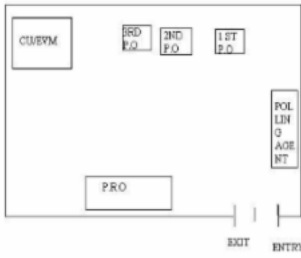

নির্বাচক নিবন্ধন আধিকারিকের স্বাক্ষর

Nazri Naksha

Google Map View

Polling Station Building Front View

Polling Station Front View

Cad View

Key MAP View

1 নাম : শ্রীচরন চৌধুরী পিতার নাম: দীননাথ চৌধুরী বাড়ির নং : n0089 বয়স : 53 লিঙ্গ : পুরুষ ফটো উপলব্ধ	WB/37/266/258852	2 নাম : জগদীশ চৌধুরী পিতার নাম: শিব চরণ চৌধুরী বাড়ির নং : n0089 বয়স : 39 লিঙ্গ : পুরুষ ফটো উপলব্ধ	ARZ1016740	3 নাম : রাধা চৌধুরী স্বামীর নাম: জগদীশ চৌধুরী বাড়ির নং : n0089 বয়স : 33 লিঙ্গ : মহিলা ফটো উপলব্ধ	ARZ1762145
4 নাম : বিনোদ চৌধুরী পিতার নাম: শ্রীচরণ চৌধুরী বাড়ির নং : লালবাবা ডাঙ্গা বয়স : 24 লিঙ্গ : পুরুষ ফটো উপলব্ধ	ARZ2889368	5 নাম : প্রভুনাথ চৌধুরী পিতার নাম: গোলাচাঁদ চৌধুরী বাড়ির নং : n0077 বয়স : 29 লিঙ্গ : পুরুষ ফটো উপলব্ধ	ARZ1881978	6 নাম : পিতার নাম: বাড়ির নং : n0077 বয়স : 60 লিঙ্গ : পুরুষ ফটো উপলব্ধ	GST0471771
7 নাম : বিউটি চৌধুরী স্বামীর নাম: প্রভু লাথ চৌধুরী বাড়ির নং : এন0077 বয়স : 26 লিঙ্গ : মহিলা ফটো উপলব্ধ	ARZ2404929	8 নাম : মনিষা কুমারি মাহাত পিতার নাম: নাবাল কিশোর মাহাত বাড়ির নং : এন0030 বয়স : 32 লিঙ্গ : মহিলা ফটো উপলব্ধ	ARZ2404739	9 নাম : সুলেখা কুমারী পিতার নাম: সোমনাথ চৌধুরী বাড়ির নং : গাঙ্গুল লাক্ষাবা ডাং বয়স : 23 লিঙ্গ : মহিলা ফটো উপলব্ধ	ARZ2716371
10 নাম : প্রিয়া কুমারী স্বামীর নাম: সংলাল চৌধুরী বাড়ির নং : 00 বয়স : 23 লিঙ্গ : মহিলা ফটো উপলব্ধ	ARZ2724706	11 নাম : ওমপ্রকাশ চৌধুরী মায়ের নাম: সানমতি চৌধুরী বাড়ির নং : n0007 বয়স : 36 লিঙ্গ : পুরুষ ফটো উপলব্ধ	ARZ1224963	12 নাম : পবিত্র দেবী চৌধুরী স্বামীর নাম: ওমপ্রকাশ চৌধুরী বাড়ির নং : n0007 বয়স : 34 লিঙ্গ : মহিলা ফটো উপলব্ধ	ARZ1762731
13 নাম : সঞ্জয় চৌধুরী পিতার নাম: সনমতি চৌধুরী বাড়ির নং : n0007 বয়স : 29 লিঙ্গ : পুরুষ ফটো উপলব্ধ	ARZ1882182	14 নাম : পিন্টু চৌধুরী পিতার নাম: তেজ চৌধুরী বাড়ির নং : N0005 বয়স : 27 লিঙ্গ : পুরুষ ফটো উপলব্ধ	ARZ2362184	15 নাম : মালা চৌধুরী পিতার নাম: সন্তু চৌধুরী বাড়ির নং : এন0001 বয়স : 25 লিঙ্গ : মহিলা ফটো উপলব্ধ	ARZ2404986
16 নাম : চামেলি চৌধুরী স্বামীর নাম: রাম শংকর চৌধুরী বাড়ির নং : এন0017 বয়স : 40 লিঙ্গ : মহিলা ফটো উপলব্ধ	ARZ2404952	17 নাম : ফুলকুমারী চৌধুরী স্বামীর নাম: রামপ্রবেশ চৌধুরী বাড়ির নং : এন0001 বয়স : 26 লিঙ্গ : মহিলা ফটো উপলব্ধ	ARZ2405017	18 নাম : চন্দ্রানী চৌধুরী স্বামীর নাম: রঞ্জিত চৌধুরী বাড়ির নং : এন0057 বয়স : 26 লিঙ্গ : মহিলা ফটো উপলব্ধ	ARZ2405025
19 নাম : গোবিন্দ চৌধুরী পিতার নাম: কাশীনাথ চৌধুরী বাড়ির নং : এন0016 বয়স : 25 লিঙ্গ : পুরুষ ফটো উপলব্ধ	ARZ2404721	20 নাম : উমাশঙ্কর চৌধুরী পিতার নাম: বিহারী চৌধুরী বাড়ির নং : এন0079 বয়স : 25 লিঙ্গ : পুরুষ ফটো উপলব্ধ	ARZ2404705	21 নাম : নিমিয়া দেবী স্বামীর নাম: ননাজি চৌধুরী বাড়ির নং : n0024 বয়স : 67 লিঙ্গ : মহিলা ফটো উপলব্ধ	WB/37/266/237218
22 নাম : রাজেস চৌধুরী পিতার নাম: রাম কৃষ্ণ চৌধুরী বাড়ির নং : এন0028 বয়স : 25 লিঙ্গ : পুরুষ ফটো উপলব্ধ	ARZ2404622	23 নাম : রেখা চৌধুরী পিতার নাম: অক্ষয় চৌধুরী বাড়ির নং : এন0058 বয়স : 25 লিঙ্গ : মহিলা ফটো উপলব্ধ	ARZ2404606	24 নাম : গোবিন্দ চৌধুরী মায়ের নাম: গাত্রি চৌধুরী বাড়ির নং : এন0046 বয়স : 25 লিঙ্গ : পুরুষ ফটো উপলব্ধ	ARZ2404762
25 নাম : অঞ্জু দেবী স্বামীর নাম: সভাজিত চৌধুরী বাড়ির নং : N0008 বয়স : 32 লিঙ্গ : মহিলা ফটো উপলব্ধ	ARZ2362218	26 নাম : সুরেন্দর চৌধুরী পিতার নাম: পটু চৌধুরী বাড়ির নং : N0006 বয়স : 26 লিঙ্গ : পুরুষ ফটো উপলব্ধ	ARZ2362192	27 নাম : সোনা চৌধুরী পিতার নাম: মোতীলাল চৌধুরী বাড়ির নং : এন0018 বয়স : 25 লিঙ্গ : পুরুষ ফটো উপলব্ধ	ARZ2404804
Q 28 নাম : মমতা চৌধুরী স্বামীর নাম: রামলাল চৌধুরী বাড়ির নং : এন0064 বয়স : 28 লিঙ্গ : মহিলা ফটো উপলব্ধ	ARZ2404838	29 নাম : সনু চৌধুরী পিতার নাম: সনন্তন চৌধুরী বাড়ির নং : এন0035 বয়স : 24 লিঙ্গ : পুরুষ ফটো উপলব্ধ	ARZ2668796	30 নাম : বিশাল চৌধুরী পিতার নাম: শম্ভু চৌধুরী বাড়ির নং : এন0012 বয়স : 24 লিঙ্গ : পুরুষ ফটো উপলব্ধ	ARZ2668721