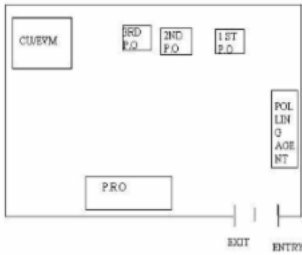

নির্বাচক নিবন্ধন আধিকারিকের স্বাক্ষর

Nazri Naksha

Google Map View

Polling Station Building Front View

Polling Station Front View

Cad View

Key MAP View

1	ARZ1785070	নাম : সুফিয়া খাতুন স্বামীর নাম: জমিরউদ্দিন সেখ বাড়ির নং : n0261 বয়স : 32 লিঙ্গ : মহিলা	ফটো উপলব্ধ	2	ARZ2609493	নাম : সারজিনা খাতুন স্বামীর নাম: মোহাম্মদ সাবিরউদ্দিন সেখ বাড়ির নং : N244 বয়স : 25 লিঙ্গ : মহিলা	ফটো উপলব্ধ	3	ARZ2387041	নাম : মনসুর আলম পিতার নাম: নিয়ামত আলি বাড়ির নং : N0191 বয়স : 26 লিঙ্গ : পুরুষ	ফটো উপলব্ধ
4	ZZE1539634	নাম : ফরিদা খাতুন পিতার নাম: সেখ মনসুর আলি বাড়ির নং : NO 123 বয়স : 29 লিঙ্গ : মহিলা	ফটো উপলব্ধ	5	YEX2352920	নাম : ইসমাতারা খাতুন স্বামীর নাম: রমজান হাজারী বাড়ির নং : এন0120 বয়স : 21 লিঙ্গ : মহিলা	ফটো উপলব্ধ	6	ARZ2609469	নাম : সেখ শাকির পিতার নাম: সেখ সাজাহান সেখ বাড়ির নং : N0170 বয়স : 25 লিঙ্গ : পুরুষ	ফটো উপলব্ধ
7	ARZ2405348	নাম : সেখ আজহার উদ্দিন পিতার নাম: সেখ নুরুদ্দিন বাড়ির নং : এন0059 বয়স : 25 লিঙ্গ : পুরুষ	ফটো উপলব্ধ	8	ARZ2405645	নাম : সেখ নাজরিন আলম পিতার নাম: সেখ নুর আলম বাড়ির নং : এন0067 বয়স : 25 লিঙ্গ : মহিলা	ফটো উপলব্ধ	9	ARZ2667962	নাম : সেখ আসিফ পিতার নাম: সেখ সাহাদত বাড়ির নং : নং 01৯৫ বয়স : 23 লিঙ্গ : পুরুষ	ফটো উপলব্ধ
10	ARZ2362432	নাম : কিসমাতারা খাতুন স্বামীর নাম: সেখ রমজান বাড়ির নং : n0235 বয়স : 26 লিঙ্গ : মহিলা	ফটো উপলব্ধ	11	ARZ2362457	নাম : জাম্মাতুন খাতুন স্বামীর নাম: সেখ সুরোজ বাড়ির নং : n0257 বয়স : 29 লিঙ্গ : মহিলা	ফটো উপলব্ধ	12	JDZ2957041	নাম : রওসন আরা খাতুন স্বামীর নাম: নাসীম মন্ডল বাড়ির নং : n0097 বয়স : 32 লিঙ্গ : মহিলা	ফটো উপলব্ধ
13	ARZ2769529	নাম : নূরজুমা খাতুন স্বামীর নাম: সেখ আতিয়ার রহমান বাড়ির নং : এন0262 বয়স : 23 লিঙ্গ : মহিলা	ফটো উপলব্ধ	14	GST2239408	নাম : মরিয়ম খাতুন খাতুন স্বামীর নাম: এসকে চাঁদ মহম্মদ বাড়ির নং : এন0001 বয়স : 39 লিঙ্গ : মহিলা	ফটো উপলব্ধ	15	ZZE1281674	নাম : মহিমা খাতুন স্বামীর নাম: সেখ জানে আলম বাড়ির নং : এন0212 বয়স : 32 লিঙ্গ : মহিলা	ফটো উপলব্ধ
16	ARZ2405462	নাম : খাদিজা খাতুন স্বামীর নাম: নাসির আলম মোল্লা বাড়ির নং : এন0001 বয়স : 29 লিঙ্গ : মহিলা	ফটো উপলব্ধ	17	ARZ2405629	নাম : মেহফুজ খাতুন স্বামীর নাম: সেখ একামুদ্দিন বাড়ির নং : এন0001 বয়স : 29 লিঙ্গ : মহিলা	ফটো উপলব্ধ	18	ARZ2667947	নাম : রাজিয়া পারভিন খাতুন পিতার নাম: সেখ জানে আলম বাড়ির নং : নং 0২০৩ বয়স : 23 লিঙ্গ : মহিলা	ফটো উপলব্ধ
19	ARZ2452860	নাম : মেহের নিগার খাতুন স্বামীর নাম: আশাদুল হাজারী বাড়ির নং : N0 বয়স : 26 লিঙ্গ : মহিলা	ফটো উপলব্ধ	20	ARZ2405389	নাম : কিতাবুল সেখ মায়ের নাম: জানে আলম সেখ বাড়ির নং : এন0059 বয়স : 25 লিঙ্গ : পুরুষ	ফটো উপলব্ধ	21	ARZ2452977	নাম : সরিফা খাতুন স্বামীর নাম: সরিফ মোল্লা বাড়ির নং : N0045 বয়স : 27 লিঙ্গ : মহিলা	ফটো উপলব্ধ
22	ARZ2384105	নাম : পাপিয়া খাতুন স্বামীর নাম: সেখ সুরজ বাড়ির নং : N0169 বয়স : 28 লিঙ্গ : মহিলা	ফটো উপলব্ধ	23	YEX1576248	নাম : চম্পা খাতুন স্বামীর নাম: সেখ জাসিম বাড়ির নং : নং 0২1০ বয়স : 33 লিঙ্গ : মহিলা	ফটো উপলব্ধ	24	NSX1742519	নাম : আসমা পারভীন স্বামীর নাম: রহমত মোল্লা বাড়ির নং : নং 0145 বয়স : 26 লিঙ্গ : মহিলা	ফটো উপলব্ধ
25	ARZ2668317	নাম : জাসমিন খাতুন স্বামীর নাম: সেখ জহিরুল বাড়ির নং : নং 0231 বয়স : 23 লিঙ্গ : মহিলা	ফটো উপলব্ধ	26	YYS2025997	নাম : আসপিয়া খাতুন স্বামীর নাম: রফি জুল সেখ বাড়ির নং : নং 0২1৫ বয়স : 24 লিঙ্গ : মহিলা	ফটো উপলব্ধ	27	ARZ2667939	নাম : কেসমোতারা খাতুন স্বামীর নাম: নুর আলম সেখ বাড়ির নং : এন 01৬২ বয়স : 26 লিঙ্গ : মহিলা	ফটো উপলব্ধ
28	ZZE0599365	নাম : তাম্মীরা খাতুন পিতার নাম: জাম্মুল হাজারী বাড়ির নং : নং 0০৯০ বয়স : 37 লিঙ্গ : মহিলা	ফটো উপলব্ধ	29	IJO1720721	নাম : সিতারা খাতুন স্বামীর নাম: মহঃআজিজুল হোদা বাড়ির নং : N0001 বয়স : 29 লিঙ্গ : মহিলা	ফটো উপলব্ধ	30	ZZE1713668	নাম : রুখসার খাতুন পিতার নাম: মোহাম্মদ জাহিদ আনসারি বাড়ির নং : না বয়স : 29 লিঙ্গ : মহিলা	ফটো উপলব্ধ