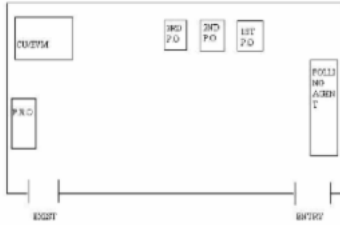

নির্বাচক নিবন্ধন আধিকারিকের স্বাক্ষর

Nazri Naksha

Google Map View

Polling Station Building Front View

Polling Station Front View

Cad View

Key MAP View

বিধানসভা নির্বাচনক্ষেত্রের নং, নাম : 276-দুর্গাপুর পূর্ব
ভাগ নং, নাম : 1-সিলামপুর (ঘোষ পাড়া ও জামতলা)