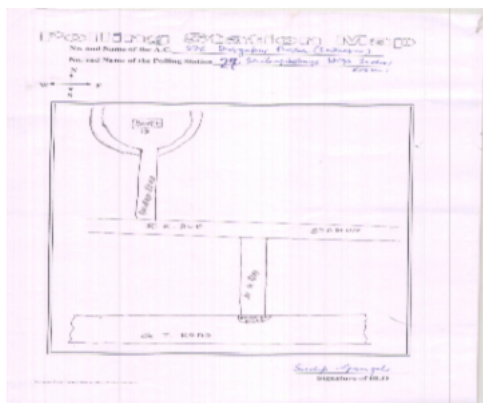

Nazri Naksha