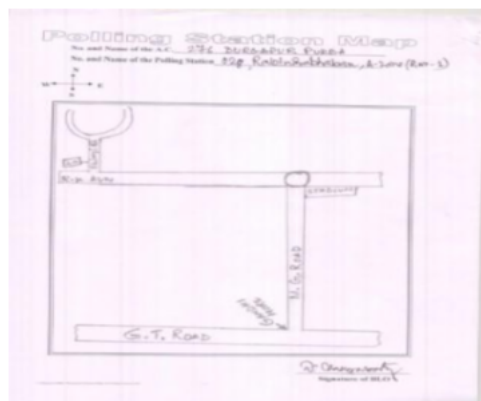

নির্বাচক নিবন্ধন আধিকারিকের স্বাক্ষর

Nazri Naksha

Google Map View

Polling Station Building Front View

Polling Station Front View

Cad View

Key MAP View

বিধানসভা নির্বাচনক্ষেত্রের নং, নাম : 276-দুর্গাপুর পূর্ব  
ভাগ নং, নাম : 1-রামকৃষ্ণ এন্ড: মেন রোড গৃহ নং 2-32(জোড় সংখ্যা)