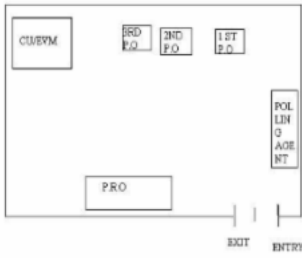

নির্বাচক নিবন্ধন আধিকারিকের স্বাক্ষর

Nazri Naksha

Google Map View

Polling Station Building Front View

Polling Station Front View

Cad View

Key MAP View

বিধানসভা নির্বাচনক্ষেত্রের নং, নাম : 276-দুর্গাপুর পূর্ব
ভাগ নং, নাম : 1-সিলামপুর (দ্বিঘর দুই পাড়)