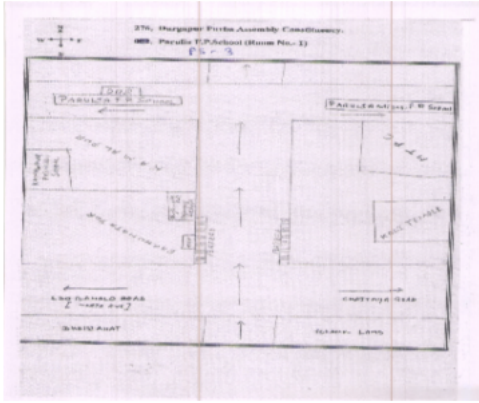

নির্বাচক নিবন্ধন আধিকারিকের স্বাক্ষর

Nazri Naksha

Google Map View

Polling Station Building Front View

Polling Station Front View

Cad View

Key MAP View

বিধানসভা নির্বাচনক্ষেত্রের নং, নাম : 276-দুর্গাপুর পূর্ব