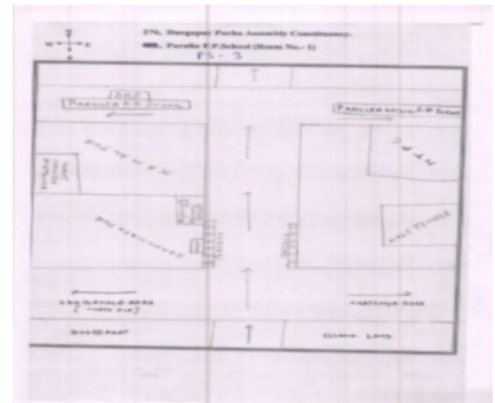

নির্বাচক নিবন্ধন আধিকারিকের স্বাক্ষর

Nazri Naksha

Google Map View

Polling Station Building Front View

Polling Station Front View

Cad View

Key MAP View

বিধানসভা নির্বাচনক্ষেত্রের নং, নাম : 276-দুর্গাপুর পূর্ব