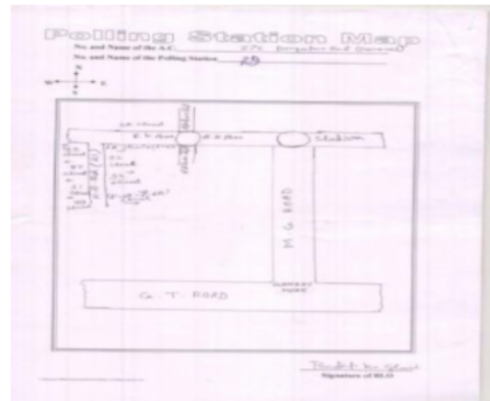

Key MAP View