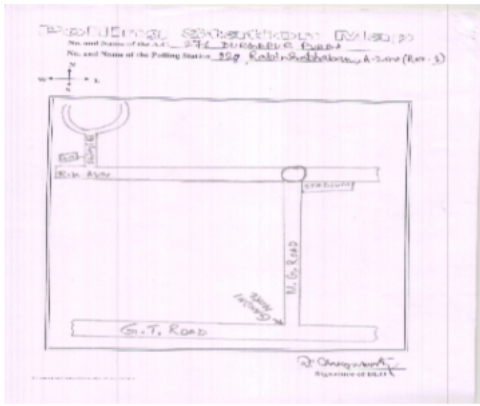

Nazri Naksha