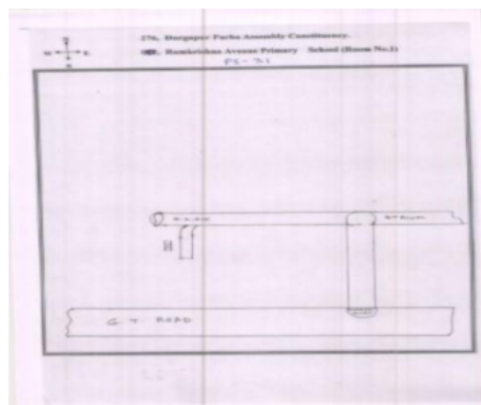

নির্বাচক নিবন্ধন আধিকারিকের স্বাক্ষর

Nazri Naksha

Google Map View

Polling Station Building Front View

Polling Station Front View

Cad View

Key MAP View

1	ARZ2443828	ফটো উপলব্ধ	নাম : বনি সাহা স্বামীর নাম: সন্দিপ সাহা বাড়ির নং : বয়স : 33 লিঙ্গ : মহিলা	2	ARZ2506095	ফটো উপলব্ধ	নাম : শম্পা মন্ডল পিতার নাম: নবিক চন্দ্র মন্ডল বাড়ির নং : 1/10 বয়স : 28 লিঙ্গ : মহিলা	3	ARZ2506426	ফটো উপলব্ধ	নাম : কৌশিক মন্ডল পিতার নাম: নবিক চন্দ্র মন্ডল বাড়ির নং : 1/10 বয়স : 25 লিঙ্গ : পুরুষ
4	ARZ2471720	ফটো উপলব্ধ	নাম : শান্তিরঞ্জন হালদার পিতার নাম: অবিনাশ হালদার বাড়ির নং : 1/14 বয়স : 85 লিঙ্গ : পুরুষ	5	ARZ2500411	ফটো উপলব্ধ	নাম : অরুনা হালদার স্বামীর নাম: শান্তিরঞ্জন হালদার বাড়ির নং : 1/14 বয়স : 82 লিঙ্গ : মহিলা	6	ARZ2500437	ফটো উপলব্ধ	নাম : অমল কুমার হালদার পিতার নাম: শান্তি রঞ্জন হালদার বাড়ির নং : 1/14 বয়স : 60 লিঙ্গ : পুরুষ
7	DVM1426659	ফটো উপলব্ধ	নাম : সুকান্ত কর্মকার পিতার নাম: জয়চাঁদ কর্মকার বাড়ির নং : 1/18 বয়স : 48 লিঙ্গ : পুরুষ	8	GRZ3107281	ফটো উপলব্ধ	নাম : গাঙ্গী কর্মকার স্বামীর নাম: সুকান্ত কর্মকার বাড়ির নং : 1/18 বয়স : 38 লিঙ্গ : মহিলা	9	WB/37/264/279806	ফটো উপলব্ধ	নাম : ভোলী যাদব স্বামীর নাম: রামেশ্বর যাদব বাড়ির নং : 1/22 বয়স : 73 লিঙ্গ : মহিলা
10	ARZ2352128	ফটো উপলব্ধ	নাম : লাখবির সিং পিতার নাম: গুরুমুখ সিং বাড়ির নং : 1/28 বয়স : 27 লিঙ্গ : পুরুষ	11	DVM0451955	ফটো উপলব্ধ	নাম : মধুসূদন সৌ পিতার নাম: শিবপদ সৌ বাড়ির নং : 1/30 বয়স : 63 লিঙ্গ : পুরুষ	12	WB/37/264/261365	ফটো উপলব্ধ	নাম : ভারতী রানী সৌ স্বামীর নাম: মধুসূদন সৌ বাড়ির নং : 1/30 বয়স : 50 লিঙ্গ : মহিলা
13	ARZ1657667	ফটো উপলব্ধ	নাম : অভিষেক সৌ পিতার নাম: মধুসূদন সৌ বাড়ির নং : 1/30 বয়স : 31 লিঙ্গ : পুরুষ	14	WB/37/264/591287	ফটো উপলব্ধ	নাম : সঞ্জিত চ্যাটার্জী পিতার নাম: নিমাই দেব চ্যাটার্জী বাড়ির নং : 1/32 বয়স : 49 লিঙ্গ : পুরুষ	15	ARZ2560027	ফটো উপলব্ধ	নাম : মৃগ্ময়ী মাঝি পিতার নাম: দিলীপ কুমার মাঝি বাড়ির নং : 1এ/2 বয়স : 24 লিঙ্গ : মহিলা
16	WB/37/266/417063	ফটো উপলব্ধ	নাম : রেখা মাজি স্বামীর নাম: দিলীপ কুমার মাজি বাড়ির নং : 1A/2 বয়স : 47 লিঙ্গ : মহিলা	17	WB/37/264/267109	ফটো উপলব্ধ	নাম : রবিনাথ সিং পিতার নাম: রাধো সিং বাড়ির নং : 1A/2 বয়স : 79 লিঙ্গ : পুরুষ	18	WB/37/264/267312	ফটো উপলব্ধ	নাম : কুসুম সিং স্বামীর নাম: রবিনাথ সিং বাড়ির নং : 1A/2 বয়স : 69 লিঙ্গ : মহিলা
19	WB/37/264/267154	ফটো উপলব্ধ	নাম : রাজু সিং পিতার নাম: রবিনাথ সিং বাড়ির নং : 1A/2 বয়স : 50 লিঙ্গ : পুরুষ	20	DVM0457812	ফটো উপলব্ধ	নাম : কৌশিক সিং পিতার নাম: রবিনাথ সিং বাড়ির নং : 1A/2 বয়স : 49 লিঙ্গ : পুরুষ	21	ARZ1264530	ফটো উপলব্ধ	নাম : মিনু সিং স্বামীর নাম: রাজু সিং বাড়ির নং : 1A/2 বয়স : 45 লিঙ্গ : মহিলা
22	DVM2132330	ফটো উপলব্ধ	নাম : অর্নব রায় পিতার নাম: মুকুন্দ রায় বাড়ির নং : 1A/3 বয়স : 54 লিঙ্গ : পুরুষ	23	WB/37/264/267151	ফটো উপলব্ধ	নাম : অর্চনা গুঁই স্বামীর নাম: প্রনবকৃষ্ণ গুঁই বাড়ির নং : 1 A/5 বয়স : 70 লিঙ্গ : মহিলা	24	WB/37/264/267152	ফটো উপলব্ধ	নাম : প্রনবকৃষ্ণ গুঁই পিতার নাম: বিনয়কৃষ্ণ গুঁই বাড়ির নং : 1A/5 বয়স : 79 লিঙ্গ : পুরুষ
25	DVM0244681	ফটো উপলব্ধ	নাম : যদুপতি লাহা পিতার নাম: সতীশ লাহা বাড়ির নং : 1এ/6 বয়স : 65 লিঙ্গ : পুরুষ	26	DVM0244756	ফটো উপলব্ধ	নাম : মিনতী লাহা স্বামীর নাম: যদুপতি লাহা বাড়ির নং : 1এ/6 বয়স : 60 লিঙ্গ : মহিলা	27	DVM0457879	ফটো উপলব্ধ	নাম : রেখা লায়েক স্বামীর নাম: সমীর লায়েক বাড়ির নং : 1A/10 বয়স : 52 লিঙ্গ : মহিলা
28	ARZ2315968	ফটো উপলব্ধ	নাম : মৌমিতা লায়েক পিতার নাম: সমীর লায়েক বাড়ির নং : 1A/10 বয়স : 28 লিঙ্গ : মহিলা	29	ARZ2560084	ফটো উপলব্ধ	নাম : জেসু লায়েক মায়ের নাম: রেখা লায়েক বাড়ির নং : 1এ/10 বয়স : 24 লিঙ্গ : পুরুষ	30	DVM2967909	ফটো উপলব্ধ	নাম : স্বপন কুমার নন্দী পিতার নাম: রবীন্দ্রনাথ নন্দী বাড়ির নং : ১এ/১০ বয়স : 77 লিঙ্গ : পুরুষ