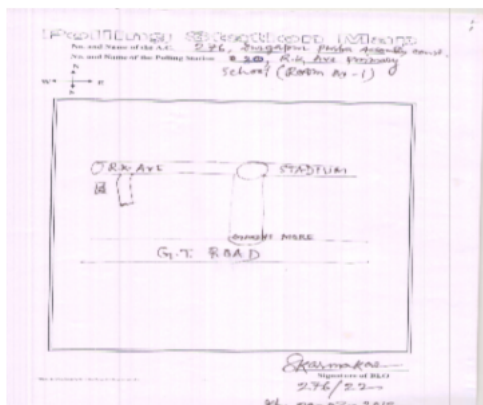

Nazri Naksha