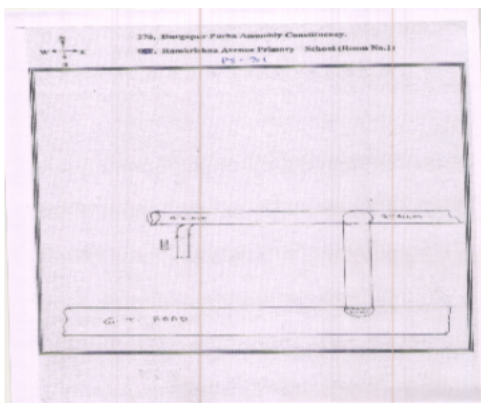

নির্বাচক নিবন্ধন আধিকারিকের স্বাক্ষর

Nazri Naksha

Google Map View

Polling Station Building Front View

Polling Station Front View

Cad View

Key MAP View

বিধানসভা নির্বাচনক্ষেত্রের নং, নাম : 276-দুর্গাপুর পূর্ব
ভাগ নং, নাম : 1-এস.এন.ব্যানার্জী মেন রোড 2এ-10এ