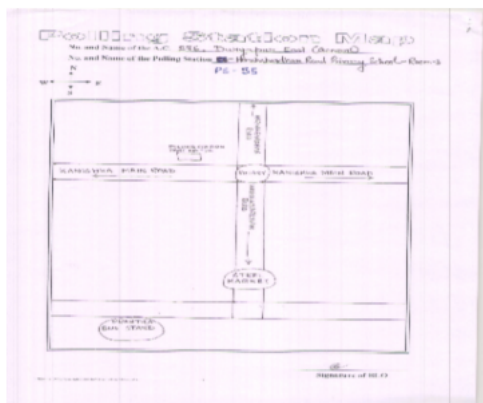

Nazri Naksha