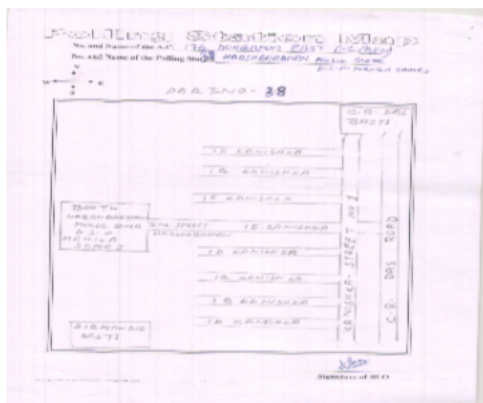

Nazri Naksha