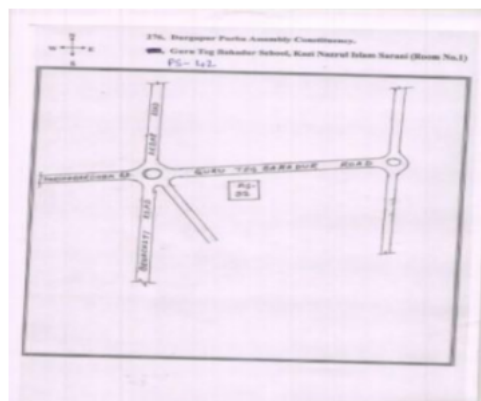

নির্বাচক নিবন্ধন আধিকারিকের স্বাক্ষর

Nazri Naksha

Google Map View

Polling Station Building Front View

Polling Station Front View

Cad View

Key MAP View

1 নাম : গীতাজ্জলী দেবী স্বামীর নাম : দিনেশ চৌধুরী বাড়ির নং : n0219 বয়স : 44 লিঙ্গ : মহিলা	JDK2348373 ফটো উপলব্ধ	2 নাম : মহম্মদ কায়মুদ্দিন পিতার নাম : আহম্মদ আলি বাড়ির নং : n0086 বয়স : 69 লিঙ্গ : পুরুষ	WB/37/264/381064 ফটো উপলব্ধ	3 নাম : মেসুনাখাতুন স্বামীর নাম : মহঃ কায়মুদ্দিন বাড়ির নং : n0086 বয়স : 69 লিঙ্গ : মহিলা	WB/37/264/381069 ফটো উপলব্ধ
4 নাম : মোহম্মদ হাসিম পিতার নাম : মোহম্মদ কাইয়ুম বাড়ির নং : n0086 বয়স : 38 লিঙ্গ : পুরুষ	DVM2644144 ফটো উপলব্ধ	5 নাম : মীনা বেগম স্বামীর নাম : কালু আনসারী বাড়ির নং : n0075 বয়স : 66 লিঙ্গ : মহিলা	WB/37/264/381545 ফটো উপলব্ধ	6 নাম : ফকিরুদ্দিন আনসারী পিতার নাম : কালু আনসারী বাড়ির নং : n0075 বয়স : 42 লিঙ্গ : পুরুষ	DVM2643328 ফটো উপলব্ধ
7 নাম : কালু আনসারী পিতার নাম : জমুন আনসারী বাড়ির নং : n0075 বয়স : 59 লিঙ্গ : পুরুষ	WB/37/264/381544 ফটো উপলব্ধ	8 নাম : নুড়ি বেগম স্বামীর নাম : ফিরোজ মহম্মদ বাড়ির নং : n0075 বয়স : 41 লিঙ্গ : মহিলা	DVM2897544 ফটো উপলব্ধ	9 নাম : নাসিরুদ্দিন আনসারী পিতার নাম : কালু আনসারী বাড়ির নং : n0075 বয়স : 35 লিঙ্গ : পুরুষ	ARZ1269729 ফটো উপলব্ধ
10 নাম : সাহেব আনসারী পিতার নাম : ফকিরুদ্দিন আনসারী বাড়ির নং : n0000 বয়স : 25 লিঙ্গ : পুরুষ	ARZ2845345 ফটো উপলব্ধ	11 নাম : সীলাউদ্দিন মাহঃ পিতার নাম : লিয়াকত মিঞা বাড়ির নং : n0230 বয়স : 61 লিঙ্গ : পুরুষ	WB/37/265/309026 ফটো উপলব্ধ	12 নাম : সঙ্গীতা দেবী স্বামীর নাম : মদন হাদব বাড়ির নং : n0234 বয়স : 47 লিঙ্গ : মহিলা	ARZ1363522 ফটো উপলব্ধ
13 নাম : রীনা দেবী স্বামীর নাম : রামচন্দ্র সাউ বাড়ির নং : n0273 বয়স : 43 লিঙ্গ : মহিলা	ARZ1415637 ফটো উপলব্ধ	14 নাম : মহঃ সুলেমান আলী পিতার নাম : আসগর আলী বাড়ির নং : n0283 বয়স : 33 লিঙ্গ : পুরুষ	ARZ1415892 ফটো উপলব্ধ	15 নাম : কুলসুম বিবি স্বামীর নাম : মোজাহীর হোসেন বাড়ির নং : n0291 বয়স : 58 লিঙ্গ : মহিলা	WEP1467638 ফটো উপলব্ধ
16 নাম : খুশবুন খাতুন পিতার নাম : মোজাহীর হোসেন বাড়ির নং : n0291 বয়স : 32 লিঙ্গ : মহিলা	ARZ1785559 ফটো উপলব্ধ	17 নাম : রাজিয়া বিবি স্বামীর নাম : নওসাদ আনসারি বাড়ির নং : n0314 বয়স : 36 লিঙ্গ : মহিলা	NVP1357680 ফটো উপলব্ধ	18 নাম : মায়াদেবী স্বামীর নাম : জগদীশ হাদব বাড়ির নং : n0280 বয়স : 58 লিঙ্গ : মহিলা	ARZ1477215 ফটো উপলব্ধ
19 নাম : পাকিজা বিবি স্বামীর নাম : মুন্না আনসারি বাড়ির নং : n0230 বয়স : 45 লিঙ্গ : মহিলা	ARZ1380062 ফটো উপলব্ধ	20 নাম : নওসাদ আনসারি পিতার নাম : রাজু আনসারি বাড়ির নং : n0313 বয়স : 37 লিঙ্গ : পুরুষ	ARZ1884360 ফটো উপলব্ধ	21 নাম : লীলা বেগম আলি স্বামীর নাম : আসগর আলি বাড়ির নং : n0159 বয়স : 58 লিঙ্গ : মহিলা	DVM2643310 ফটো উপলব্ধ
22 নাম : মহঃ রামজান আলি পিতার নাম : আসগর আলি বাড়ির নং : n0159 বয়স : 37 লিঙ্গ : পুরুষ	ARZ1044833 ফটো উপলব্ধ	23 নাম : রুকসানা বেগম স্বামীর নাম : মহঃ রামজান আলি বাড়ির নং : n0159 বয়স : 33 লিঙ্গ : মহিলা	ARZ1415389 ফটো উপলব্ধ	24 নাম : সঙ্গীতা রুইদাস স্বামীর নাম : নিতাই রুইদাস বাড়ির নং : n0159 বয়স : 46 লিঙ্গ : মহিলা	ARZ1414937 ফটো উপলব্ধ
25 নাম : মহঃ কুরবান আলি পিতার নাম : মহঃ আসগর আলি বাড়ির নং : n0159 বয়স : 35 লিঙ্গ : পুরুষ	ARZ1147859 ফটো উপলব্ধ	26 নাম : আলিশা বেগম স্বামীর নাম : মহঃ কুরবান আলী বাড়ির নং : n0159 বয়স : 34 লিঙ্গ : মহিলা	ARZ1415405 ফটো উপলব্ধ	27 নাম : কোহিনুর আলি পিতার নাম : সৌকত আলি বাড়ির নং : n0198 বয়স : 65 লিঙ্গ : পুরুষ	ARZ1544196 ফটো উপলব্ধ
28 নাম : জাকির আলি পিতার নাম : সৌকত আলি বাড়ির নং : n0198 বয়স : 51 লিঙ্গ : পুরুষ	ARZ1544204 ফটো উপলব্ধ	29 নাম : সাবানা বেগম স্বামীর নাম : জাকির আলি বাড়ির নং : n0198 বয়স : 52 লিঙ্গ : মহিলা	WB/37/265/243459 ফটো উপলব্ধ	30 নাম : জাহেদা গৌশ পিতার নাম : জাকির আলি বাড়ির নং : n0198 বয়স : 34 লিঙ্গ : মহিলা	ARZ1270057 ফটো উপলব্ধ