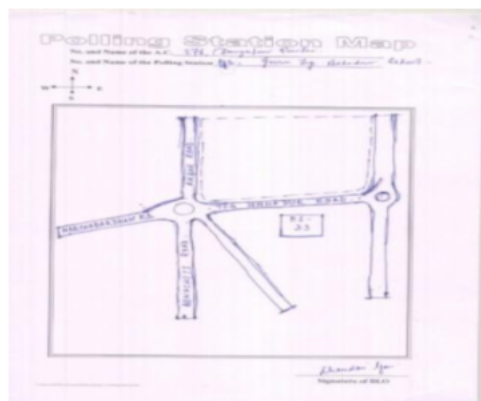

নির্বাচক নিবন্ধন আধিকারিকের স্বাক্ষর

Nazri Naksha

Google Map View

Polling Station Building Front View

Polling Station Front View

Cad View

Key MAP View

1 নাম : আশীষ ওরাং পিতার নাম: বারিলাল ওরাং বাড়ির নং : n0032 বয়স : 33 লিঙ্গ : পুরুষ	ARZ1415520 ফটো উপলব্ধ	2 নাম : বারিলাল ওরাং পিতার নাম: আনন্দ ওরাং বাড়ির নং : n0032 বয়স : 53 লিঙ্গ : পুরুষ	DVM1442847 ফটো উপলব্ধ	3 নাম : জহরা বিবি স্বামীর নাম: উজ্জীর আনসারী বাড়ির নং : n0200 বয়স : 57 লিঙ্গ : মহিলা	DVM2951176 ফটো উপলব্ধ
4 নাম : মহম্মদ ফারুক পিতার নাম: আজিম সেখ বাড়ির নং : n0238 বয়স : 33 লিঙ্গ : পুরুষ	ARZ1415785 ফটো উপলব্ধ	5 নাম : খেয়ালী কারফর্মা(দাস) স্বামীর নাম: সুদীপ্ত কারফর্মা বাড়ির নং : 14/28 বয়স : 33 লিঙ্গ : মহিলা	ARZ1156827 ফটো উপলব্ধ	6 নাম : ওসি আক্তার পিতার নাম: সাবির আহমেদ বাড়ির নং : n0267 বয়স : 42 লিঙ্গ : পুরুষ	ARZ1768324 ফটো উপলব্ধ
7 নাম : রেনু দেবী স্বামীর নাম: উমেশ সাউ বাড়ির নং : n0264 বয়স : 49 লিঙ্গ : মহিলা	ARZ1415447 ফটো উপলব্ধ	8 নাম : মহঃ তাহাজুল খান পিতার নাম: বদরুদ্দিন খান বাড়ির নং : n0137 বয়স : 35 লিঙ্গ : পুরুষ	ARZ1415702 ফটো উপলব্ধ	9 নাম : সারধা কুমারী পিতার নাম: স্বপন কুমার দে বাড়ির নং : n0004 বয়স : 37 লিঙ্গ : মহিলা	ARZ1477280 ফটো উপলব্ধ
10 নাম : জানকী সিং পিতার নাম: সিদ্ধেশ্বর সিং বাড়ির নং : 165 বয়স : 36 লিঙ্গ : মহিলা	CYJ2825511 ফটো উপলব্ধ	11 নাম : মহম্মদ সৈয়দ পিতার নাম: আব্দুল মান্নান বাড়ির নং : n0112 বয়স : 55 লিঙ্গ : পুরুষ	WB/37/265/159101 ফটো উপলব্ধ	12 নাম : আরোফা খাতুন স্বামীর নাম: মহম্মদ ইসা বাড়ির নং : n0112 বয়স : 46 লিঙ্গ : মহিলা	DVM1522127 ফটো উপলব্ধ
13 নাম : সেখ মহঃ আরিফুল পিতার নাম: সেখ মহঃ হুশ বাড়ির নং : n0112 বয়স : 30 লিঙ্গ : পুরুষ	ARZ1768357 ফটো উপলব্ধ	14 নাম : মহঃ কামালুদ্দিন পিতার নাম: মহঃ সারফ বাড়ির নং : n0018 বয়স : 50 লিঙ্গ : পুরুষ	WB/37/264/381166 ফটো উপলব্ধ	15 নাম : বইদা খাতুন স্বামীর নাম: কামালুদ্দিন মহঃ বাড়ির নং : n0018 বয়স : 39 লিঙ্গ : মহিলা	ARZ1415850 ফটো উপলব্ধ
16 নাম : পিঙ্কি দেবী মায়ের নাম: পাঞ্চ দেবী বাড়ির নং : n0237 বয়স : 34 লিঙ্গ : মহিলা	ARZ1415777 ফটো উপলব্ধ	17 নাম : বি কে প্রমিলা পিতার নাম: ব্রজ সুন্দর গিরি বাড়ির নং : 165 বয়স : 59 লিঙ্গ : মহিলা	ARZ1123124 ফটো উপলব্ধ	18 নাম : সঙ্গীতা ধল পিতার নাম: ত্রিবিক্রম ধল বাড়ির নং : 165 বয়স : 37 লিঙ্গ : মহিলা	ARZ2332203 ফটো উপলব্ধ
19 নাম : চায়না মাল স্বামীর নাম: কুম মাল বাড়ির নং : তাল তলা বস্তি বয়স : 40 লিঙ্গ : মহিলা	ARZ2875961 ফটো উপলব্ধ	20 নাম : মহঃ নাদির বেগম স্বামীর নাম: মহঃ পরধর বাড়ির নং : n0279 বয়স : 54 লিঙ্গ : মহিলা	ARZ2516334 ফটো উপলব্ধ	21 নাম : আরতি ওরাং স্বামীর নাম: বারিলাল ওরাং বাড়ির নং : n0032 বয়স : 48 লিঙ্গ : মহিলা	WB/37/264/381354 ফটো উপলব্ধ
22 নাম : সাহানা খাতুন স্বামীর নাম: ওসি আক্তার বাড়ির নং : n0249 বয়স : 39 লিঙ্গ : মহিলা	ARZ1544584 ফটো উপলব্ধ	23 নাম : পরবেজ আনসারি পিতার নাম: আনোয়ার আনসারী বাড়ির নং : বয়স : 29 লিঙ্গ : পুরুষ	ARZ2442937 ফটো উপলব্ধ	24 নাম : তারানুম পারভিন পিতার নাম: শামিম আনসারি বাড়ির নং : n0124 বয়স : 37 লিঙ্গ : মহিলা	DVM2951184 ফটো উপলব্ধ
25 নাম : রুখসানা বেগম স্বামীর নাম: মহঃ শামীম আনসারি বাড়ির নং : n0124 বয়স : 49 লিঙ্গ : মহিলা	WB/37/265/232294 ফটো উপলব্ধ	26 নাম : মহম্মদ শামীম আনসারি পিতার নাম: মহঃ কাশিম আনসারি বাড়ির নং : n0124 বয়স : 59 লিঙ্গ : পুরুষ	WB/37/265/232233 ফটো উপলব্ধ	27 নাম : সাবিজান বিবি স্বামীর নাম: মহঃ কলিম আনসারী বাড়ির নং : H/2A বয়স : 35 লিঙ্গ : মহিলা	ARZ1544386 ফটো উপলব্ধ
28 নাম : উজির আনসারী পিতার নাম: মিয়াজান আনসারী বাড়ির নং : n0199 বয়স : 54 লিঙ্গ : পুরুষ	DVM2951168 ফটো উপলব্ধ	29 নাম : মহঃ কলিম আনসারী পিতার নাম: মহঃ রফিক আনসারী বাড়ির নং : H/2A বয়স : 45 লিঙ্গ : পুরুষ	DVM2948503 ফটো উপলব্ধ	30 নাম : আনোয়ার আনসারী পিতার নাম: মিয়াজান আনসারী বাড়ির নং : n0118 বয়স : 62 লিঙ্গ : পুরুষ	DVM1442367 ফটো উপলব্ধ