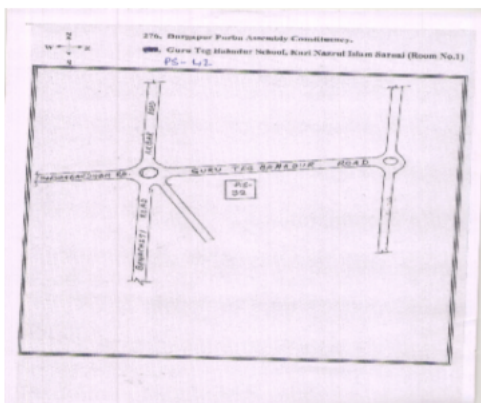

Nazri Naksha