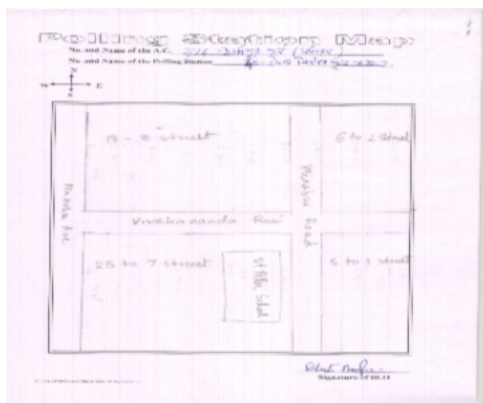

Nazri Naksha