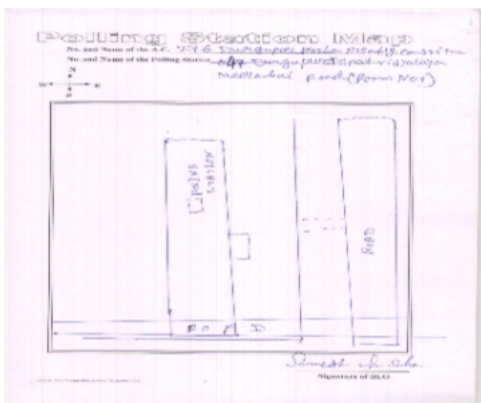

নির্বাচক নিবন্ধন আধিকারিকের স্বাক্ষর

Nazri Naksha

Google Map View

Polling Station Building Front View

Polling Station Front View

Cad View

Key MAP View

1 নাম : নিহারিকা কুমার স্বামীর নাম : সুবীর্ষ কুমার বাড়ির নং : 7/14 বয়স : 46 লিঙ্গ : মহিলা	ARZ1769017 ফটো উপলব্ধ	2 নাম : অজিবল বিক্রি স্বামীর নাম : দিন মহম্মদ সৈখ বাড়ির নং : 8 বয়স : 67 লিঙ্গ : মহিলা	ARZ1417146 ফটো উপলব্ধ	3 নাম : সেখ মহঃ দীন পিতার নাম : সেলিম সেখ বাড়ির নং : 8 বয়স : 72 লিঙ্গ : পুরুষ	WB/37/264/405047 ফটো উপলব্ধ
4 নাম : সিরায়ত সেক পিতার নাম : জামির সেক বাড়ির নং : 47 বয়স : 33 লিঙ্গ : পুরুষ	ARZ1546340 ফটো উপলব্ধ	5 নাম : ক্যারোলিন এ্যান্টনী পিতার নাম : এ্যান্টনী ফারানসিস বাড়ির নং : 51 বয়স : 35 লিঙ্গ : মহিলা	ARZ1364041 ফটো উপলব্ধ	6 নাম : আরফাত সেখ পিতার নাম : জামির সেখ বাড়ির নং : 47 বয়স : 29 লিঙ্গ : পুরুষ	ARZ2279172 ফটো উপলব্ধ
7 নাম : হেনা খাতুন পিতার নাম : আরফাত সেখ বাড়ির নং : 47 বয়স : 25 লিঙ্গ : মহিলা	ARZ2566743 ফটো উপলব্ধ	8 নাম : রাকিয়া সুলতানা স্বামীর নাম : সিরায়ত সেখ বাড়ির নং : 47 বয়স : 31 লিঙ্গ : মহিলা	ARZ1680057 ফটো উপলব্ধ	9 নাম : সুপ্তি দাস পিতার নাম : অসীম দাস বাড়ির নং : এ1/10 বয়স : 62 লিঙ্গ : মহিলা	ARZ2566578 ফটো উপলব্ধ
10 নাম : অনিন্দিতা সিকদার স্বামীর নাম : জয়দীপ দত্ত বাড়ির নং : 5/23 বয়স : 46 লিঙ্গ : মহিলা	ARZ2566727 ফটো উপলব্ধ	11 নাম : বিধান অঙ্কুর পিতার নাম : হুমায়ুন অঙ্কুর বাড়ির নং : 3/7 বয়স : 26 লিঙ্গ : পুরুষ	ARZ2566701 ফটো উপলব্ধ	12 নাম : দেবজানি বিশ্বাস স্বামীর নাম : জয়ন্ত কুমার বিশ্বাস বাড়ির নং : 3/2 বয়স : 55 লিঙ্গ : মহিলা	ARZ2566636 ফটো উপলব্ধ
13 নাম : মধুশ্রী মন্ডল পিতার নাম : অশোক কুমার মন্ডল বাড়ির নং : 3/6 বয়স : 32 লিঙ্গ : মহিলা	ARZ2566669 ফটো উপলব্ধ	14 নাম : অর্পিতা দাস পিতার নাম : অসীম দাস বাড়ির নং : এ1/10 বয়স : 38 লিঙ্গ : মহিলা	ARZ2566645 ফটো উপলব্ধ	15 নাম : সিদ্ধার্থ বস্তু পল্লৈ পিতার নাম : সাই শংকর বস্তু পল্লৈ বাড়ির নং : 7/3 বয়স : 25 লিঙ্গ : পুরুষ	ARZ2566917 ফটো উপলব্ধ
16 নাম : সুমনা সরকার স্বামীর নাম : কৌশিক সরকার বাড়ির নং : NO 1/2 বয়স : 52 লিঙ্গ : মহিলা	ARZ2566487 ফটো উপলব্ধ	17 নাম : রুপা বার্নওয়াল পিতার নাম : শিব শংকর বার্নওয়াল বাড়ির নং : সী.এস.2 বয়স : 24 লিঙ্গ : মহিলা	ARZ2566800 ফটো উপলব্ধ	Q 18 নাম : নিলয় কুমার পিতার নাম : সুনীল কুমার বাড়ির নং : 1/14 বয়স : 24 লিঙ্গ : পুরুষ	ARZ2566990 ফটো উপলব্ধ
19 নাম : জেসিকা টোপানো পিতার নাম : মার্শাল ফ্রাসছিস টোপানো বাড়ির নং : 7/7 বয়স : 25 লিঙ্গ : মহিলা	ARZ2566776 ফটো উপলব্ধ	20 নাম : কৌশিক সরকার পিতার নাম : কনক মোহন সরকার বাড়ির নং : 1/2 বয়স : 58 লিঙ্গ : পুরুষ	ARZ2566511 ফটো উপলব্ধ	21 নাম : কৌশিক সরকার পিতার নাম : কৌশিক সরকার বাড়ির নং : 1/2 বয়স : 23 লিঙ্গ : পুরুষ	ARZ2882322 ফটো উপলব্ধ
22 নাম : জামির সেখ পিতার নাম : শের আলী সেখ বাড়ির নং : 38 বয়স : 55 লিঙ্গ : পুরুষ	DVM1522762 ফটো উপলব্ধ	23 নাম : ছোটন অঙ্কুর পিতার নাম : নীরঞ্জন অঙ্কুর বাড়ির নং : 3/7 বয়স : 24 লিঙ্গ : পুরুষ	ARZ2566685 ফটো উপলব্ধ	24 নাম : কিরণ অঙ্কুর পিতার নাম : গিরিধারী অঙ্কুর বাড়ির নং : 38 বয়স : 43 লিঙ্গ : পুরুষ	ARZ1680198 ফটো উপলব্ধ
25 নাম : নীলা অঙ্কুর স্বামীর নাম : গিরিধারী অঙ্কুর বাড়ির নং : 38 বয়স : 54 লিঙ্গ : মহিলা	ARZ1828151 ফটো উপলব্ধ	26 নাম : সীমা অঙ্কুর স্বামীর নাম : প্রহ্লাদ অঙ্কুর বাড়ির নং : 14 বয়স : 34 লিঙ্গ : মহিলা	ARZ1381151 ফটো উপলব্ধ	27 নাম : প্রহ্লাদ অঙ্কুর পিতার নাম : নীরঞ্জন অঙ্কুর বাড়ির নং : 14 বয়স : 45 লিঙ্গ : পুরুষ	DVM2191658 ফটো উপলব্ধ
28 নাম : অন্নপূর্ণা অঙ্কুর স্বামীর নাম : নারায়ন অঙ্কুর বাড়ির নং : 14 বয়স : 62 লিঙ্গ : মহিলা	WB/37/264/405354 ফটো উপলব্ধ	29 নাম : রাখী আঁকড়ে স্বামীর নাম : সুকুমার আঁকড়ে বাড়ির নং : 10097 বয়স : 35 লিঙ্গ : মহিলা	ARZ1150440 ফটো উপলব্ধ	30 নাম : নিলম লাল স্বামীর নাম : শিবা লাল বাড়ির নং : 1এ/19 বয়স : 33 লিঙ্গ : মহিলা	WEP1681485 ফটো উপলব্ধ