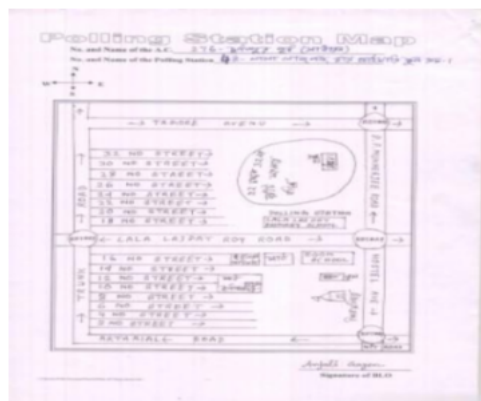

নির্বাচক নিবন্ধন আধিকারিকের স্বাক্ষর

Nazri Naksha

Google Map View

Polling Station Building Front View

Polling Station Front View

Cad View

Key MAP View

1 নাম : নিহারিকা কুমার স্বামীর নাম : সুবীর্ষ কুমার বাড়ির নং : 7/14 বয়স : 46 লিঙ্গ : মহিলা	ARZ1769017 ফটো উপলব্ধ	2 নাম : অজিবল বিক্রি স্বামীর নাম : দিন মহম্মদ সৈখ বাড়ির নং : 8 বয়স : 67 লিঙ্গ : মহিলা	ARZ1417146 ফটো উপলব্ধ	3 নাম : সেখ মহঃ দীন পিতার নাম : সেলিম সেখ বাড়ির নং : 8 বয়স : 72 লিঙ্গ : পুরুষ	WB/37/264/405047 ফটো উপলব্ধ
4 নাম : সিরায়ত সেক পিতার নাম : জামির সেক বাড়ির নং : 47 বয়স : 33 লিঙ্গ : পুরুষ	ARZ1546340 ফটো উপলব্ধ	5 নাম : ক্যারোলিন এ্যান্টনী পিতার নাম : এ্যান্টনী ফারানসিস বাড়ির নং : 51 বয়স : 35 লিঙ্গ : মহিলা	ARZ1364041 ফটো উপলব্ধ	6 নাম : আরফাত সেখ পিতার নাম : জামির সেখ বাড়ির নং : 47 বয়স : 29 লিঙ্গ : পুরুষ	ARZ2279172 ফটো উপলব্ধ
7 নাম : হেনা খাতুন পিতার নাম : আরফাত সেখ বাড়ির নং : 47 বয়স : 25 লিঙ্গ : মহিলা	ARZ2566743 ফটো উপলব্ধ	8 নাম : রাকিয়া সুলতানা স্বামীর নাম : সিরায়ত সেখ বাড়ির নং : 47 বয়স : 31 লিঙ্গ : মহিলা	ARZ1680057 ফটো উপলব্ধ	9 নাম : সুপ্তি দাস পিতার নাম : অসীম দাস বাড়ির নং : এ1/10 বয়স : 62 লিঙ্গ : মহিলা	ARZ2566578 ফটো উপলব্ধ
10 নাম : অনিন্দিতা সিকদার স্বামীর নাম : জয়দীপ দত্ত বাড়ির নং : 5/23 বয়স : 46 লিঙ্গ : মহিলা	ARZ2566727 ফটো উপলব্ধ	11 নাম : বিধান অঙ্কুর পিতার নাম : হুমায়ুন অঙ্কুর বাড়ির নং : 3/7 বয়স : 26 লিঙ্গ : পুরুষ	ARZ2566701 ফটো উপলব্ধ	12 নাম : দেবজানি বিশ্বাস স্বামীর নাম : জয়ন্ত কুমার বিশ্বাস বাড়ির নং : 3/2 বয়স : 55 লিঙ্গ : মহিলা	ARZ2566636 ফটো উপলব্ধ
13 নাম : মধুশ্রী মন্ডল পিতার নাম : অশোক কুমার মন্ডল বাড়ির নং : 3/6 বয়স : 32 লিঙ্গ : মহিলা	ARZ2566669 ফটো উপলব্ধ	14 নাম : অর্পিতা দাস পিতার নাম : অসীম দাস বাড়ির নং : এ1/10 বয়স : 38 লিঙ্গ : মহিলা	ARZ2566645 ফটো উপলব্ধ	15 নাম : সিদ্ধার্থ বস্তু পল্লৈ পিতার নাম : সাই শংকর বস্তু পল্লৈ বাড়ির নং : 7/3 বয়স : 25 লিঙ্গ : পুরুষ	ARZ2566917 ফটো উপলব্ধ
16 নাম : সুমনা সরকার স্বামীর নাম : কৌশিক সরকার বাড়ির নং : NO 1/2 বয়স : 52 লিঙ্গ : মহিলা	ARZ2566487 ফটো উপলব্ধ	17 নাম : রুপা বার্নওয়াল পিতার নাম : শিব শংকর বার্নওয়াল বাড়ির নং : সী.এস.2 বয়স : 24 লিঙ্গ : মহিলা	ARZ2566800 ফটো উপলব্ধ	Q 18 নাম : নিলয় কুমার পিতার নাম : সুনীল কুমার বাড়ির নং : 1/14 বয়স : 24 লিঙ্গ : পুরুষ	ARZ2566990 ফটো উপলব্ধ
19 নাম : জেসিকা টোপানো পিতার নাম : মার্শাল ফ্রাসছিস টোপানো বাড়ির নং : 7/7 বয়স : 25 লিঙ্গ : মহিলা	ARZ2566776 ফটো উপলব্ধ	20 নাম : কৌশিক সরকার পিতার নাম : কনক মোহন সরকার বাড়ির নং : 1/2 বয়স : 58 লিঙ্গ : পুরুষ	ARZ2566511 ফটো উপলব্ধ	21 নাম : কৌশিক সরকার পিতার নাম : কৌশিক সরকার বাড়ির নং : 1/2 বয়স : 23 লিঙ্গ : পুরুষ	ARZ2882322 ফটো উপলব্ধ
22 নাম : জামির সেখ পিতার নাম : শের আলী সেখ বাড়ির নং : 38 বয়স : 55 লিঙ্গ : পুরুষ	DVM1522762 ফটো উপলব্ধ	23 নাম : ছোটন অঙ্কুর পিতার নাম : নীরঞ্জন অঙ্কুর বাড়ির নং : 3/7 বয়স : 24 লিঙ্গ : পুরুষ	ARZ2566685 ফটো উপলব্ধ	24 নাম : কিরণ অঙ্কুর পিতার নাম : গিরিধারী অঙ্কুর বাড়ির নং : 38 বয়স : 43 লিঙ্গ : পুরুষ	ARZ1680198 ফটো উপলব্ধ
25 নাম : নীলা অঙ্কুর স্বামীর নাম : গিরিধারী অঙ্কুর বাড়ির নং : 38 বয়স : 54 লিঙ্গ : মহিলা	ARZ1828151 ফটো উপলব্ধ	26 নাম : সীমা অঙ্কুর স্বামীর নাম : প্রহ্লাদ অঙ্কুর বাড়ির নং : 14 বয়স : 34 লিঙ্গ : মহিলা	ARZ1381151 ফটো উপলব্ধ	27 নাম : প্রহ্লাদ অঙ্কুর পিতার নাম : নীরঞ্জন অঙ্কুর বাড়ির নং : 14 বয়স : 45 লিঙ্গ : পুরুষ	DVM2191658 ফটো উপলব্ধ
28 নাম : অন্নপূর্ণা অঙ্কুর স্বামীর নাম : নারায়ন অঙ্কুর বাড়ির নং : 14 বয়স : 62 লিঙ্গ : মহিলা	WB/37/264/405354 ফটো উপলব্ধ	29 নাম : রাখী আঁকড়ে স্বামীর নাম : সুকুমার আঁকড়ে বাড়ির নং : 10097 বয়স : 35 লিঙ্গ : মহিলা	ARZ1150440 ফটো উপলব্ধ	30 নাম : নিলম লাল স্বামীর নাম : শিবা লাল বাড়ির নং : 1এ/19 বয়স : 33 লিঙ্গ : মহিলা	WEP1681485 ফটো উপলব্ধ