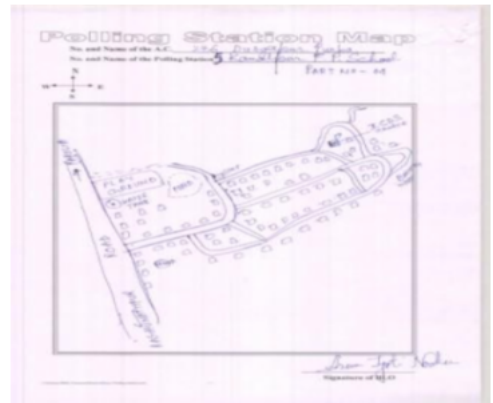

নির্বাচক নিবন্ধন আধিকারিকের স্বাক্ষর

Nazri Naksha

Google Map View

Polling Station Building Front View

Polling Station Front View

Cad View

Key MAP View

বিধানসভা নির্বাচনক্ষেত্রের নং, নাম : 276-দুর্গাপুর পূর্ব
ভাগ নং, নাম : 1-বিজুপাড়া, উপর পাড়া, পশ্চিম পাড়া