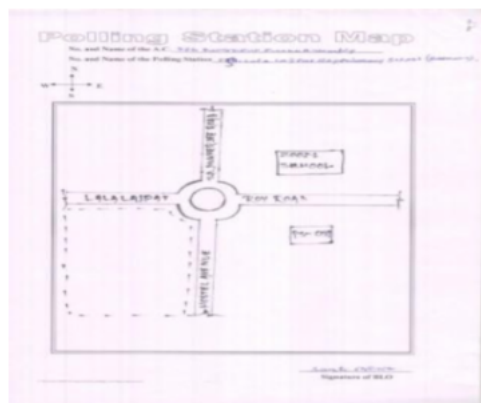

নির্বাচক নিবন্ধন আধিকারিকের স্বাক্ষর

Nazri Naksha

Google Map View

Polling Station Building Front View

Polling Station Front View

Cad View

Key MAP View

বিধানসভা নির্বাচনক্ষেত্রের নং, নাম : 276-দুর্গাপুর পূর্ব
ভাগ নং, নাম : 1-ট্যাঙ্ক রোড স্ট্রীট নং-20 হইতে সমগ্র এলাকা