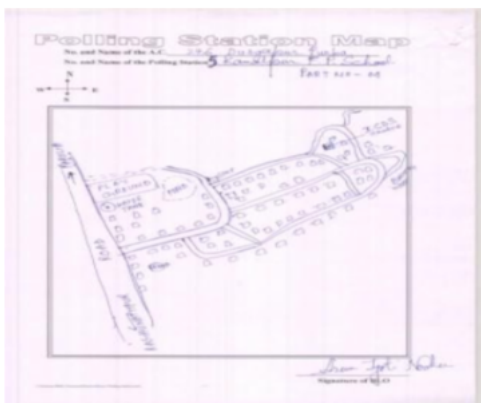

নির্বাচক নিবন্ধন আধিকারিকের স্বাক্ষর

Nazri Naksha

Google Map View

Polling Station Building Front View

Polling Station Front View

Cad View

Key MAP View

বিধানসভা নির্বাচনক্ষেত্রের নং, নাম : 276-দুর্গাপুর পূর্ব
ভাগ নং, নাম : 1-ট্যাঙ্ক রোড স্ট্রীট নং-20 হইতে সমগ্র এলাকা