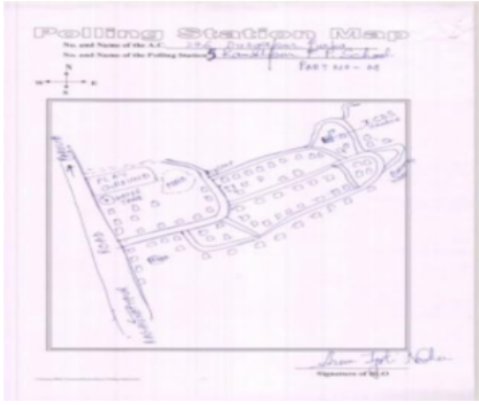

Nazri Naksha