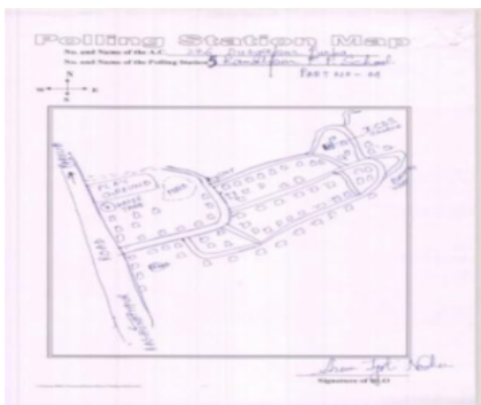

Nazri Naksha